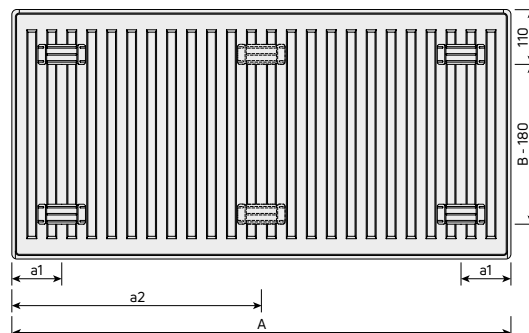

dane techniczne

- W komplecie z grzejnikiem 2 lub 3 (dla długości > 1800) konsole SSMS wraz z kołkami i wkrętami, korek i odpowietrznik
- Uchwyty na tylnej ścianie
- Króćce podłączeniowe : 4 x GW 1/2"
- Kolory : w standardzie RAL 9016 (inne kolory str. 11)
- Akcesoria : patrz str. 9

rzuty z boku

rzut z przodu

rzut z tyłu (typ 11)

zalecane podłączenia

rzut z tyłu (typ 21s, 22, 33)

wymiary w [mm]; **A** = długość; **B** = wysokość

pojemność, ciężar i odległości montażowe

pojemność : l/m					
wys. typ	300	400	500	600	900
11	2,0	2,6	3,3	3,7	5,1
21s	3,9	5,0	6,1	7,1	10,2
22	3,9	5,0	6,1	7,1	10,2
33	6,0	7,6	9,4	10,8	15,6