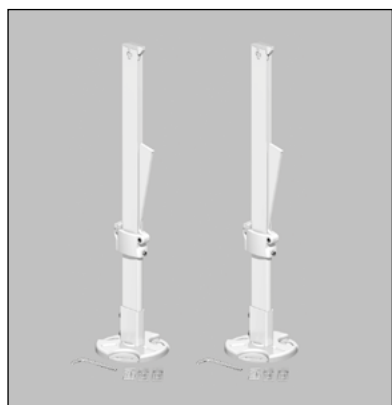

stojak podłogowy do grzejników płytowych typu 21s, 22, 33 o wysokości 300 - 900 mm:

Odległość grzejnika od ściany dowolna.
Maksymalne obciążenie pojedynczego stojaka:
pionowo – 180 kg
wyrywanie – 35 kg
kod zamówienia: **AZ02BS1WEM817H01** (1 szt.)

wysokość 300 - 600 mm		wysokość 900 mm	
grzejnik płytowy długość mm	ilość stojaków	grzejnik płytowy długość mm	ilość stojaków
400 - 1800	2	400 - 1200	2
2000 - 2300	3	1400 - 1800	3
2600 - 3000	4	2000 - 3000	4