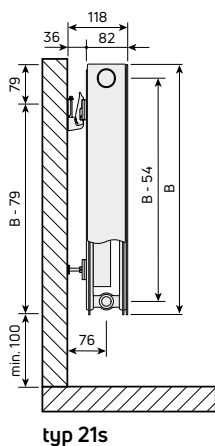

dane techniczne

- W komplecie z grzejnikiem 2 lub 3 (dla długości > 1800) konsole SSMS wraz z kołkami i wkrętami, korek i odpowietrznik
- Uchwyty na tylnej ścianie
- Króćce podłączeniowe : 4 x GW 1/2"
- Kolory : w standardzie RAL 9016 (inne kolory str. 11)
- Akcesoria : patrz str. 9

rzuty z boku

rzut z przodu

rzut z tyłu (typ 11)

zalecane podłączenia

rzut z tyłu (typ 21s, 22, 33)

wymiary w [mm]; **A** = długość; **B** = wysokość

pojemność, ciężar i odległości montażowe

pojemność : l/m					
wys. typ	300	400	500	600	900
11	2,0	2,6	3,3	3,7	5,1
21s	3,9	5,0	6,1	7,1	10,2
22	3,9	5,0	6,1	7,1	10,2
33	6,0	7,6	9,4	10,8	15,6

ciężar : kg/m					
wys. typ	300	400	500	600	900
11	12,79	16,96	19,60	22,12	32,55
21s	17,78	23,53	27,85	32,02	47,65
22	20,83	28,02	32,38	36,60	54,53
33	29,76	40,07	46,14	51,97	77,42

odległości montażowe : mm