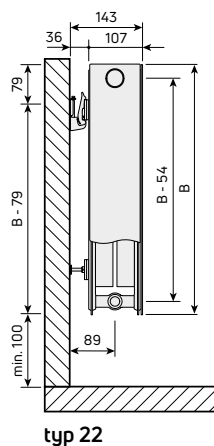

dane techniczne

- W komplecie z grzejnikiem 2 lub 3 (dla długości > 1800) konsole SSMS wraz z kołkami i wkrętami, korek i odpowietrznik
- Uchwyty na tylnej ścianie
- Króćce podłączeniowe : 4 x GW 1/2"
- Kolory : w standardzie RAL 9016 (inne kolory str. 11)
- Akcesoria : patrz str. 9

rzuty z boku

rzut z przodu

rzut z tyłu (typ 11)

zalecane podłączenia

rzut z tyłu (typ 21s, 22, 33)

wymiary w [mm]; **A** = długość; **B** = wysokość

pojemność, ciężar i odległości montażowe

pojemność : l/m					
wys. typ	300	400	500	600	900
11	2,0	2,6	3,3	3,7	5,1
21s	3,9	5,0	6,1	7,1	10,2
22	3,9	5,0	6,1	7,1	10,2
33	6,0	7,6	9,4	10,8	15,6

ciężar : kg/m					
wys. typ	300	400	500	600	900
11	12,79	16,96	19,60	22,12	32,55
21s	17,78	23,53	27,85	32,02	47,65
22	20,83	28,02	32,38	36,60	54,53
33	29,76	40,07	46,14	51,97	77,42

odległości montażowe : mm