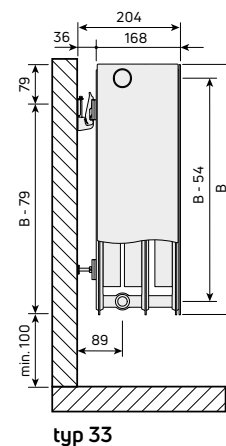

rzuty z boku

rzut z przodu

rzut z tyłu (typ 11)

zalecane podłączenia

rzut z tyłu (typ 21s, 22, 33)

wymiary w [mm]; **A** = długość; **B** = wysokość

pojemność, ciężar i odległości montażowe

pojemność : l/m					
wys. typ	300	400	500	600	900
11	2,0	2,6	3,3	3,7	5,1
21s	3,9	5,0	6,1	7,1	10,2
22	3,9	5,0	6,1	7,1	10,2
33	6,0	7,6	9,4	10,8	15,6