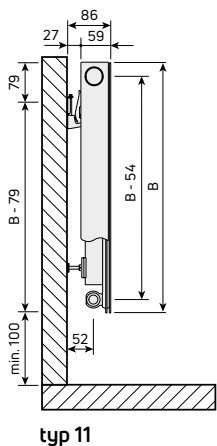

dane techniczne

- W komplecie z grzejnikiem 2 lub 3 (dla długości > 1800) konsole SSMS wraz z kołkami i wkrętami, korek i odpowietrznik
- Uchwyty na tylnej ścianie
- Króćce podłączeniowe : 4 x GW 1/2"
- Kolory : w standardzie RAL 9016 (inne kolory str. 11)
- Akcesoria : patrz str. 9

rzuty z boku

rzut z przodu

rzut z tyłu (typ 11)

zalecane podłączenia

rzut z tyłu (typ 21s, 22, 33)

wymiary w [mm]; **A** = długość; **B** = wysokość

pojemność, ciężar i odległości montażowe

pojemność : l/m					
wys. typ	300	400	500	600	900
11	2,0	2,6	3,3	3,7	5,1
21s	3,9	5,0	6,1	7,1	10,2
22	3,9	5,0	6,1	7,1	10,2
33	6,0	7,6	9,4	10,8	15,6

ciężar : kg/m					
wys. typ	300	400	500	600	900
11	12,79	16,96	19,60	22,12	32,55
21s	17,78	23,53	27,85	32,02	47,65
22	20,83	28,02	32,38	36,60	54,53
33	29,76	40,07	46,14	51,97	77,42

odległości montażowe : mm