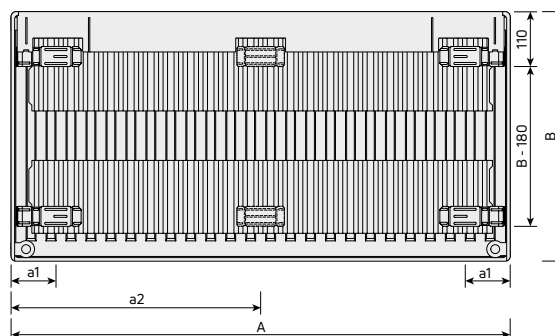

dane techniczne

- W komplecie z grzejnikiem 2 lub 3 (dla długości > 1800) konsole SSMS wraz z kołkami i wkrętami, korek i odpowietrznik
- Uchwyty na tylnej ścianie
- Króćce podłączeniowe : 4 x GW 1/2"
- Kolory : w standardzie RAL 9016 (inne kolory str. 11)
- Akcesoria : patrz str. 9

rzuty z boku

rzut z przodu

rzut z tyłu (typ 11)

zalecane podłączenia

rzut z tyłu (typ 21s, 22, 33)

wymiary w [mm]; **A** = długość; **B** = wysokość

pojemność, ciężar i odległości montażowe

pojemność : l/m					
wys. typ	300	400	500	600	900
11	2,0	2,6	3,3	3,7	5,1
21s	3,9	5,0	6,1	7,1	10,2
22	3,9	5,0	6,1	7,1	10,2
33	6,0	7,6	9,4	10,8	15,6