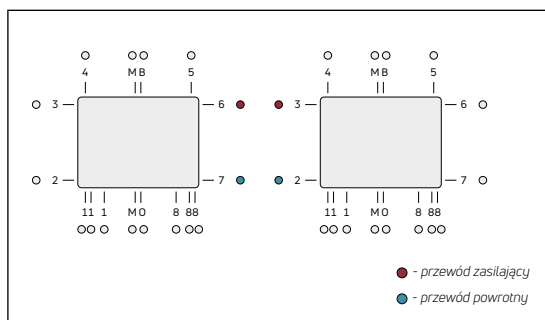

rzuty z boku

rzut z przodu

rzut z tyłu (typ 11)

zalecane podłączenia

rzut z tyłu (typ 21s, 22, 33)

wymiary w [mm]; **A** = długość; **B** = wysokość

pojemność, ciężar i odległości montażowe

pojemność : l/m					
wys. typ	300	400	500	600	900
11	2,0	2,6	3,3	3,7	5,1
21s	3,9	5,0	6,1	7,1	10,2
22	3,9	5,0	6,1	7,1	10,2
33	6,0	7,6	9,4	10,8	15,6