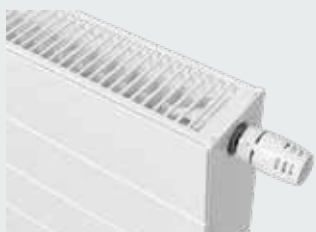

Toujours plus de raisons pour choisir Radson

max 10 bar

8 connections

Clips anti-
glissement
MCW-7

Gauche ou droite

Accessoires
en gris mat

Mamelon 1/2"

Réglage de
l'insert prédéfini

Emballage
amélioré

Nouveaux modèles radiateurs panneaux horizontaux

Gamme de produits dotés de la nouvelle **technologie Flex 8c**

Integra Ramo Flex 8c

Integra Parada Flex 8c

Integra Flex 8c

- Flexibilité maximale grâce à 8 points de connexion
- Emplacement de la tête thermostatique de manière flexible à droite ou à gauche
- Pression plus élevée : 10 bars au lieu de 6 bars
- Encore plus de flexibilité grâce aux mamelons de fixation 3/4" inclus
- Système de fixations plus sûr grâce aux clips anti-glissement MCW-7
- Accessoires en parfaite harmonie avec les radiateurs couleurs
- Équilibrage thermique simplifié grâce à des inserts pré réglés d'usine et ajustable
- Durabilité grâce à l'amélioration de l'emballage