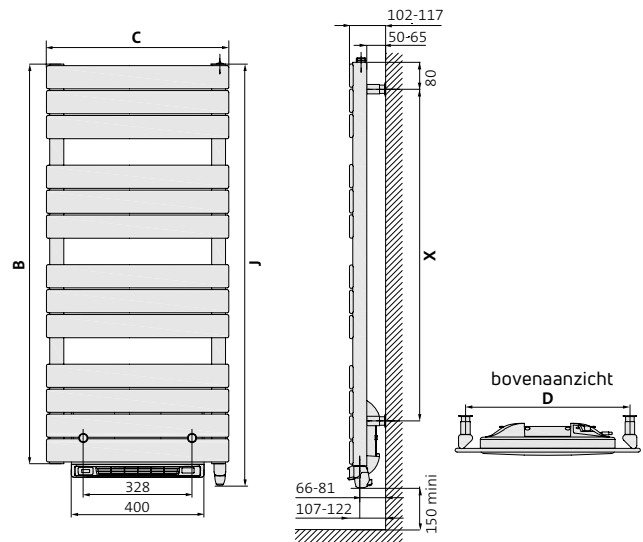

Verpakking en bescherming

De radiatoren worden individueel verpakt in karton, verstevigd met versterkte hoeksegmenten, het geheel omwikkeld met krimpfolie. De verpakking blijft tot aan de oplevering rond de radiator, teneinde beschadigingen te voorkomen.

Garantie

Garantie tegen fabricagefouten: 10 jaar na installatie. 2 jaar op elektrische onderdelen.

- B = hoogte
- C = lengte
- D = hartafstand bevestigingen HORI
- J = hoogte inclusief bediening
- X = hartafstand bevestigingen VERTI