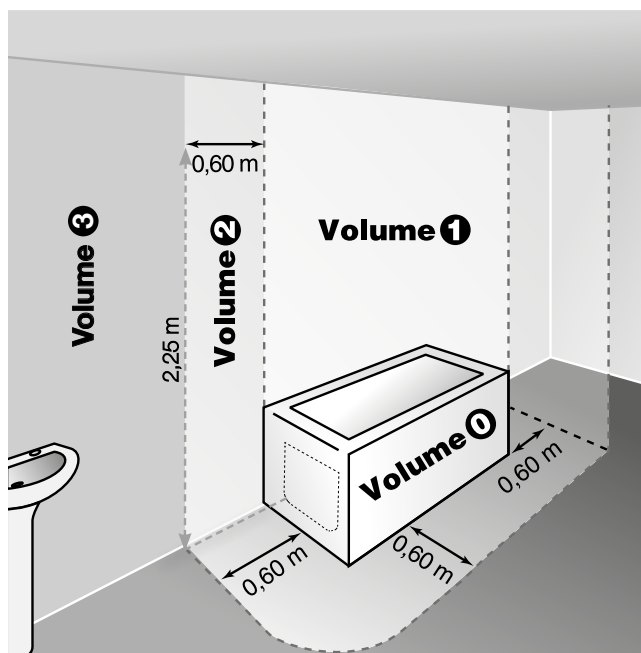

Conformiteit

EN 442

comfort delivered by

RADSON

Muna ET | Installatie

Normen klasse II - IP44 – Dubbel geïsoleerd

De toestellen zijn bovendien in overeenstemming met de Europese richtlijn 2004/108/EG (CE-markering op alle toestellen).

Plaatsing van uw radiator

Opdat u in alle comfort van uw radiator kunt genieten, vragen we u om de volgende aanbevelingen in acht te nemen:

- Het schema toont waar het toestel correct wordt geplaatst
- De onderkant van de behuizing moet zich op ten minste 150 mm van de vloer bevinden
- Het toestel moet op ten minste 50 mm afstand van de wand worden gehangen en mag niet boven een stopcontact worden geplaatst
- De minimale afstand van een tablet boven de radiatoren bedraagt 150 mm
- Het wordt aanbevolen om de radiator te plaatsen in de omgeving waar de warmteverliezen het grootst zijn (bv. ramen,...) en dit met behulp van bevestigingen aangepast aan de aard van de muur
- Het kan in volume 2 en 3 (Fig.1) van de badkamer worden geplaatst. Het toestel hoeft niet op een aardingslus te worden aangesloten
- Dit toestel mag nooit worden geïnstalleerd met de voeding aan de bovenzijde
- De regelkast mag niet op de vloer rusten
- Breng tijdens de plaatsing stutten aan om het toestel te beschermen

Technische omschrijving

MUNA E T badkamerradiatoren bestaan uit stalen horizontale, vlakke buizen met een afmeting van 70 mm x 11 mm, gelast op de driehoekige collectoren, met een afmeting van 51 mm x 42 mm x 42 mm. Voorzien van een PTC Blower (turbo).