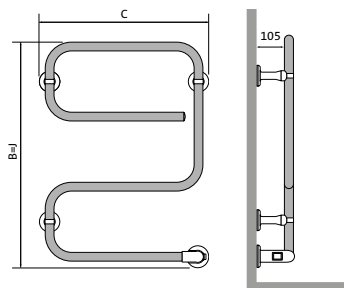

Montage

De radiatoren zijn bevestigd aan de muur door middel van 4 wandconsoles in de kleur van de radiator.