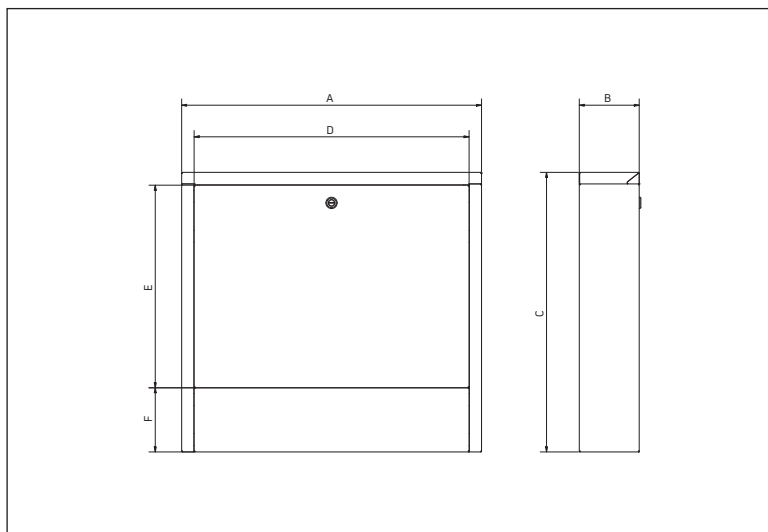

Szafka osłonowa do rozdzielaczy - natynkowa

Wymiary [mm]					
A	B	C	D	E	F
450	150	700	387,5	506,5	160
550	150	700	487,5	506,5	160
750	150	700	687,5	506,5	160
900	150	700	837,5	506,5	160
1050	150	700	987,5	506,5	160
1250	150	700	1187,5	506,5	160