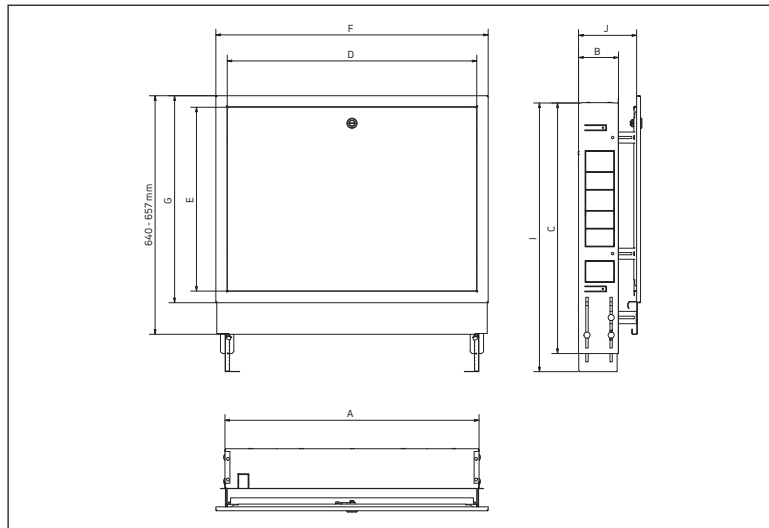

## SZAFKI OSŁONOWE DO ROZDZIELACZY

Szafka podtynkowa

Szafka natynkowa

Szafka do suchej zabudowy

Rozdzielacze, z których zasilane są obiegi grzewcze, umieszcza się w szafkach usytuowanych zazwyczaj w przedpokoju, garderobie lub kółtowni. Najlepiej jest, gdy zlokalizowane są one centralnie w stosunku do całej powierzchni podłogi grzewczej. Do każdej wielkości rozdzielacza należy dopasować rozmiar szafki.

Szafki osłonowe są złożone i gotowe do montażu w wersji podtynkowej, natynkowej i do suchej zabudowy. W przypadku tradycyjnych szafek podtynkowych i szafek do suchej zabudowy istnieje możliwość regulacji wysokości i głębokości w ograniczonym zakresie.

Szafki osłonowe rozdzielaczy są wykonane z wysokiej jakości blachy ocynkowanej. Grubość blachy wynosi: 0,8 mm - dla elementów malowanych; 0,6 mm - dla elementów zabudowanych. Elementy widoczne są malowane proszkowo na kolor biały RAL9016 i dodatkowo zabezpieczone folią na czas montażu i prac wykończeniowych. Drzwiczki zamykane są na kluczyk. Szafki o szerokości od 1000mm wyposażone są w dwa zamki z kluczykiem.

Szafka osłonowa do rozdzielaczy - podtynkowa

Wymiary [mm]							
A	B - J	C - I	D	E	F	G	H
400	110 -160	690 - 800	387,5	506,5	450	570	640 - 657
500	110 -160	690 - 800	487,5	506,5	550	570	640 - 657
700	110 -160	690 - 800	687,5	506,5	750	570	640 - 657
850	110 -160	690 - 800	837,5	506,5	900	570	640 - 657
1000	110 -160	690 - 800	987,5	506,5	1050	570	640 - 657
1200	110 -160	690 - 800	1187,5	506,5	1250	570	640 - 657