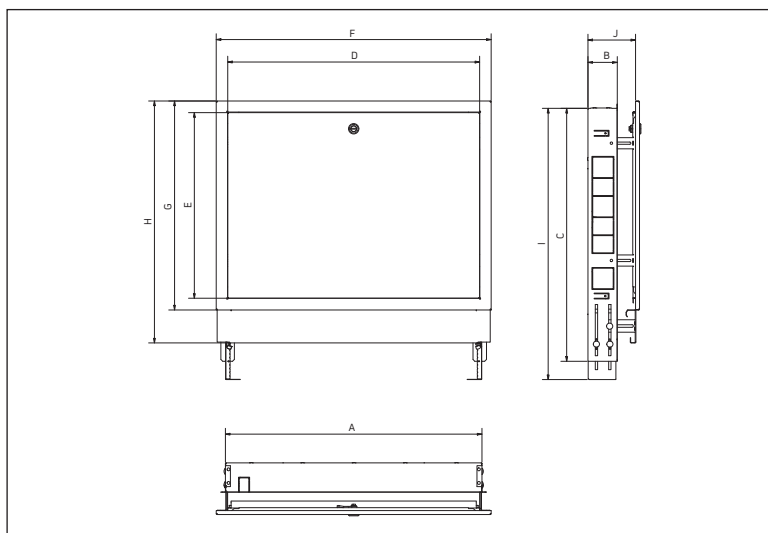

Szafki osłonowe rozdzielaczy są wykonane z wysokiej jakości blachy ocynkowanej. Grubość blachy wynosi: 0,8 mm - dla elementów malowanych; 0,6 mm - dla elementów zabudowanych. Elementy widoczne są malowane proszkowo na kolor biały RAL9016 i dodatkowo zabezpieczone folią na czas montażu i prac wykończeniowych. Drzwiczki zamykane są na kluczyk. Szafki o szerokości od 1000mm wyposażone są w dwa zamki z kluczykiem.

Szafka osłonowa do rozdzielaczy - podtynkowa

Wymiary [mm]							
A	B - J	C - I	D	E	F	G	H
400	110 -160	690 - 800	387,5	506,5	450	570	640 - 657
500	110 -160	690 - 800	487,5	506,5	550	570	640 - 657
700	110 -160	690 - 800	687,5	506,5	750	570	640 - 657
850	110 -160	690 - 800	837,5	506,5	900	570	640 - 657
1000	110 -160	690 - 800	987,5	506,5	1050	570	640 - 657
1200	110 -160	690 - 800	1187,5	506,5	1250	570	640 - 657

Szafka osłonowa do rozdzielaczy - natynkowa

Wymiary [mm]					
A	B	C	D	E	F
450	150	700	387,5	506,5	160
550	150	700	487,5	506,5	160
750	150	700	687,5	506,5	160
900	150	700	837,5	506,5	160
1050	150	700	987,5	506,5	160
1250	150	700	1187,5	506,5	160

Szafka osłonowa do rozdzielaczy - do suchej zabudowy

Wymiary [mm]							
A	B - J	C - I	D	E	F	G	H
400	80 - 130	690 - 800	387,5	506,5	450	570	640 - 657
500	80 - 130	690 - 800	487,5	506,5	550	570	640 - 657
700	80 - 130	690 - 800	687,5	506,5	750	570	640 - 657
850	80 - 130	690 - 800	837,5	506,5	900	570	640 - 657
1000	80 - 130	690 - 800	987,5	506,5	1050	570	640 - 657
1200	80 - 130	690 - 800	1187,5	506,5	1250	570	640 - 657