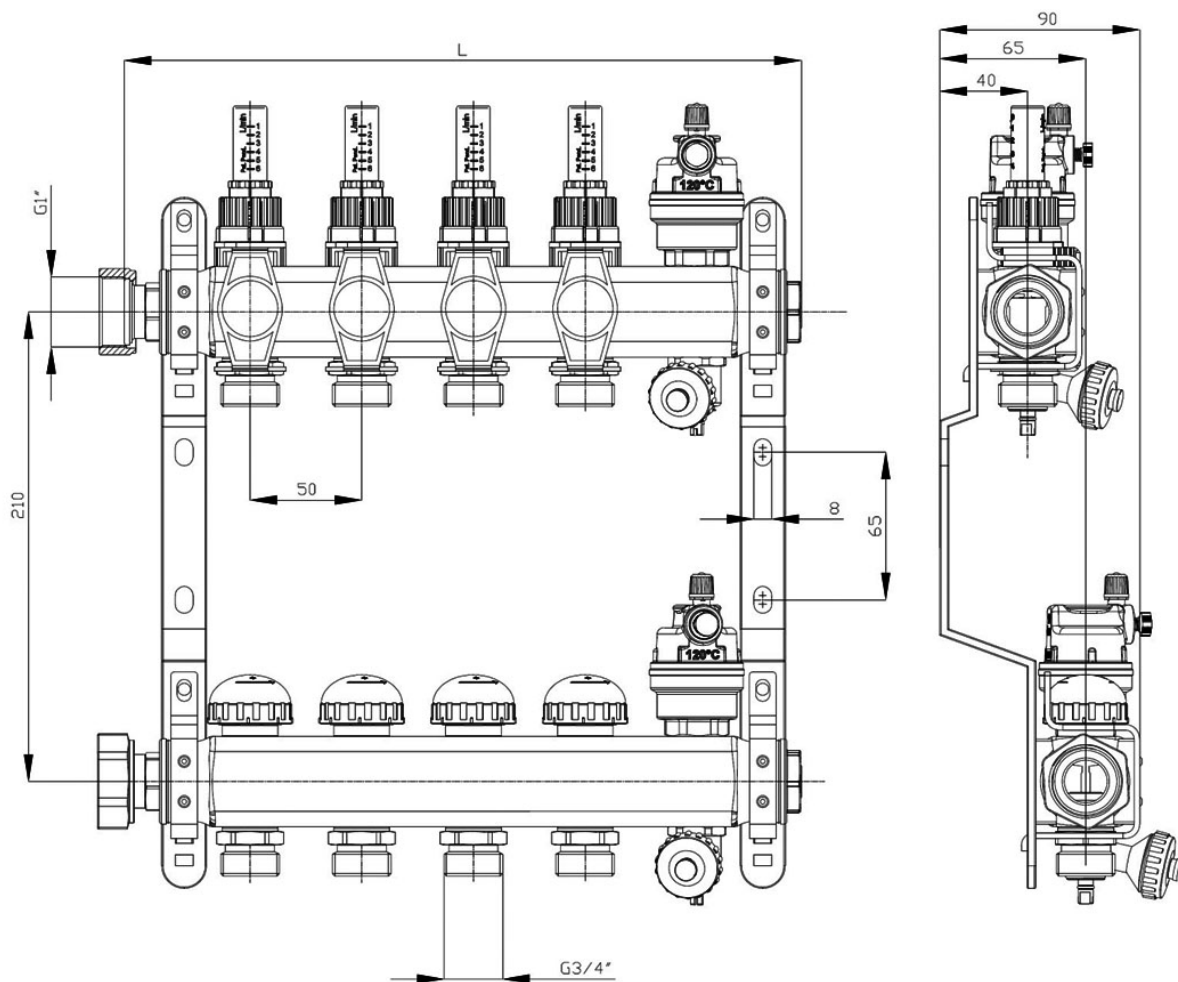

PREMIUM LINE

rozdzielacz do ogrzewania / chłodzenia
płaskoczynowego

KARTA KATALOGOWA

Rozdzielacz PREMIUM LINE

Rozdzielacz PREMIUM LINE

• Budowa:

Rozdzielacze PREMIUM LINE są wykonane ze stali nierdzewnej z profilu kwadratowego o przekroju 40x40 mm. W porównaniu do odpowiednika o przekroju kołowym 1" ten profil charakteryzuje większa pojemność oraz mniejsze opory przepływu. Kolektor zasilający jest wyposażony we wskaźniki przepływu z funkcją blokady i pamięci nastawy wstępnej oraz możliwością oczyszczenia zabrudzonej fiolki z osadu instalacyjnego, bez konieczności odcinania całego rozdzielacza. Kolektor powrotny posiada wbudowane wkładki termostyczne przystosowane do montażu głowic termoelektrycznych z podłączeniem M30x1,5.

• Osprzęt:

- wskaźniki przepływu 0-6 l/min z funkcją blokady i pamięci nastawy wstępnej oraz możliwością oczyszczenia zabrudzonej fiolki
- wkładki termostyczne przystosowane do montażu głowic termoelektrycznych z podłączeniem M30x1,5
- śrubunek podłączeniowy 1" z uszczelnieniem płaskim
- korek zaślepiający 1"
- automatyczny odpowietrznik oraz zawór spustowy
- krońce przyłączeniowe z rozstawem 50 mm dla złączy z eurostożkiem i gwintem 3/4"
- stalowe uchwyty montażowe z wkładkami tłumiącymi drgania

Aksesoria do rozdzielaczy:

zdjęcie	opis	wymiar [mm]	kod zamówienia
 <p>Zawory kulowe proste - zawory kulowe mosiężne niklowane</p>		GZ1" - GW1" 1"-1" x 58 mm	FFJAMVNP44F44H50
 <p>Zawory kulowe proste z termometrami - zawory kulowe mosiężne niklowane - 2 termometry w komplecie</p>		GZ1"-GW1" 1"-1" x 58 mm	FFJAMTNP44F44H50
 <p>Zawory kulowe kątowe - zawory kulowe mosiężne niklowane - zawór zasilający z przedłużką</p>		GZ1"-GW1" x 120 mm	FFJAMVNP44F44V50

• Wymiary:

Ilość obiegów	2	3	4	5	6	7	8	9	10	11	12
Wymiar L [mm]	203	253	303	353	403	453	503	553	603	653	703

PURMO GROUP POLAND SP. Z O.O.

02-777 Warszawa
ul. Ciszewskiego 15
budynek KEN Center
tel. (22) 544 10 00
purmow@purmo.pl
www.purmo.pl