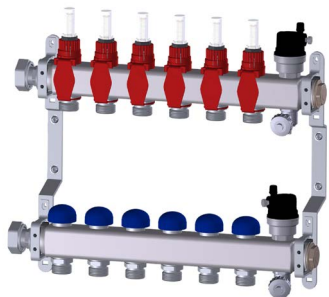

PREMIUM LINE

rozdzielacz do ogrzewania / chłodzenia
płaskoczynowego

KARTA KATALOGOWA

Rozdzielacz PREMIUM LINE

Rozdzielacz PREMIUM LINE

• Budowa:

Rozdzielacze PREMIUM LINE są wykonane ze stali nierdzewnej z profilu kwadratowego o przekroju 40x40 mm. W porównaniu do odpowiednika o przekroju kołowym 1" ten profil charakteryzuje większa pojemność oraz mniejsze opory przepływu. Kolektor zasilający jest wyposażony we wskaźniki przepływu z funkcją blokady i pamięci nastawy wstępnej oraz możliwością oczyszczenia zabrudzonej fiolki z osadu instalacyjnego, bez konieczności odcinania całego rozdzielacza. Kolektor powrotny posiada wbudowane wkładki termostyczne przystosowane do montażu głowic termoelektrycznych z podłączeniem M30x1,5.

Kolektory w rozdzielaczu PREMIUM LINE są wydłużone o 1 sekcję, w której znajduje się automatyczny odpowietrznik i zawór spustowy. Kolektor zasilający i powrotny jest zamontowany w stalowych uchwytach wyposażonych we wkładki tłumiące drgania.

• Osprzęt:

- wskaźniki przepływu 0-6 l/min z funkcją blokady i pamięci nastawy wstępnej oraz możliwością oczyszczenia zabrudzonej fiolki
- wkładki termostyczne przystosowane do montażu głowic termoelektrycznych z podłączeniem M30x1,5
- śrubunek podłączeniowy 1" z uszczelnieniem płaskim
- korek zaślepiający 1"
- automatyczny odpowietrznik oraz zawór spustowy
- krońce przyłączeniowe z rozstawem 50 mm dla złączy z eurostożkiem i gwintem 3/4"
- stalowe uchwyty montażowe z wkładkami tłumiącymi drgania

Aksesoria do rozdzielaczy:

zdjęcie	opis	wymiar [mm]	kod zamówienia
 <p>Zawory kulowe proste - zawory kulowe mosiężne niklowane</p>		GZ1" - GW1" 1"-1" x 58 mm	FFJAMVNP44F44H50
 <p>Zawory kulowe proste z termometrami - zawory kulowe mosiężne niklowane - 2 termometry w komplecie</p>		GZ1"-GW1" 1"-1" x 58 mm	FFJAMTNP44F44H50
 <p>Zawory kulowe kątowe - zawory kulowe mosiężne niklowane - zawór zasilający z przedłużką</p>		GZ1"-GW1" x 120 mm	FFJAMVNP44F44V50