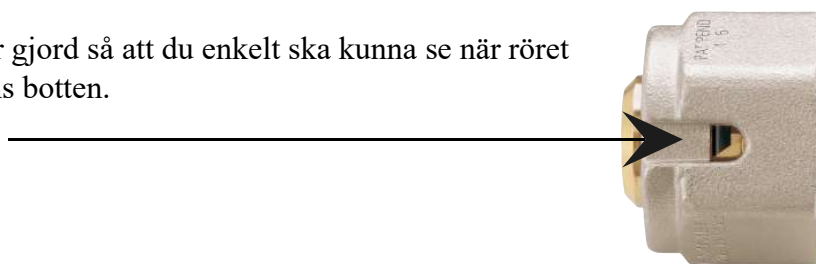

Monoblocco

- Säkerhetskoppling till PEX/AluPex
- Patenterad förmonterad kona
- Passar samtliga rör enl. korrekt dimension
- Gänga: M22x1,5
- Temperatur: 100°C
- Tryckklass: PN 10

Beskrivning *Monoblocco*

Användningsområde

Monoblocco används för att koppla ihop Pex, AluPex och Gerpex rör med MMAs produkter. Kopplingen används för vätskeburna värme och kylsystem.

Beskrivning

Monoblocco har en komplett koppling som inte har några lösa detaljer. Detta gör att man inte behöver förmontera mutter och kona då de sitter i kopplingen.

Kapa röret och gör det gradfritt. Montera sedan genom att trycka röret i botten i kopplingen.

Monoblocco är gjord så att du enkelt ska kunna se när röret når kopplingens botten.

M22x1,5 passar MMAs produkter som har M22x1,5 anslutning till ex. fördelare och ventiler och kopplingar. Då är kopplingen märkt för den anslutningstypen.

Kopplingen är även provad för att passa Pex och AluPex enligt ISO standarderna specificerade under teknisk info.

Rören måste vara enligt de angivna dimensionerna och tjocklekar som kopplingarna är specificerade för. Ex. 16x2 16 rör med 2 mm godstjocklek.