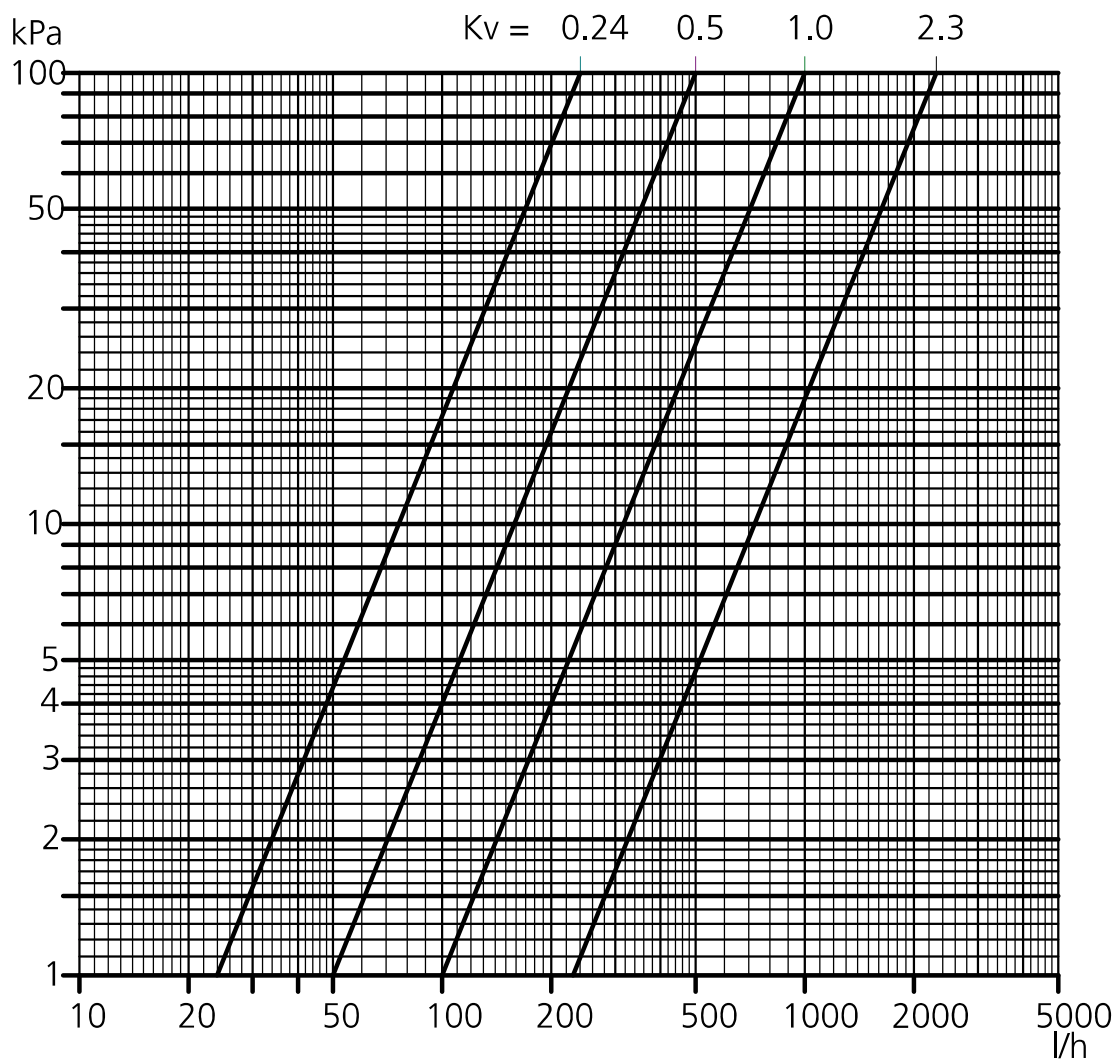

Beskrivning

ML 10 är en mätventil som finns tillgänglig med olika kv-värde, ventilen är försedd med självtätande mättutag.

Ventilen har utvändigt gänga M22x1,5 och en lekande mutter M22x1,5.

ML10 är märkt med en färgbricka för varje Kvs-värde.

Passbit finns som tillbehör.