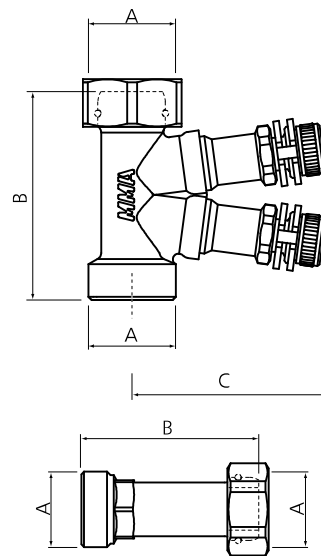

## Beskrivning

ML 10 är en mätventil som finns tillgänglig med olika kv-värde, ventilen är försedd med självtätande mättutag.

Ventilen har utvändigt gänga M22x1,5 och en lekande mutter M22x1,5.

ML10 är märkt med en färgbricka för varje Kvs-värde.

## Måttuppgifter

	A	B	C	Kvs	Vikt/kg
ML10 - 0,24	M22x1,5	52	50	0,24	0,148
ML10 - 0,5	M22x1,5	52	50	0,5	0,148
ML10 - 1,0	M22x1,5	52	50	1,0	0,148
ML10 - 2,3	M22x1,5	52	50	2,3	0,148
Passbit	M22x1,5	52			0,072