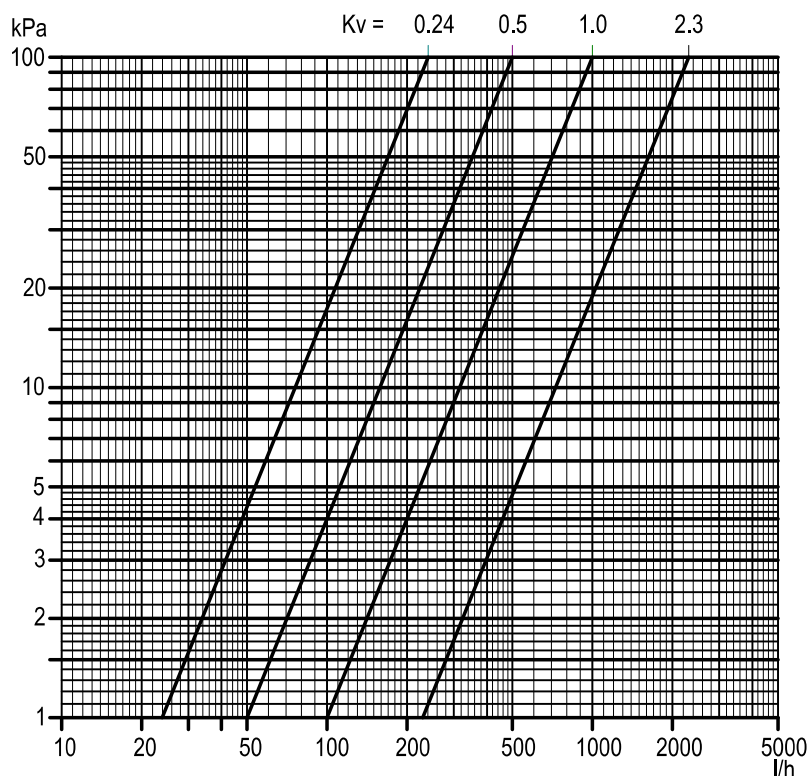

- S Anslutning med kompressionskoppling kan ske för rör max Ø16 mm.
- GB Connection with compression coupling is possible for pipes max Ø16 mm.
- F Raccordement à l'aide de raccord à compression possible pour des tubes max Ø16 mm.
- D Anschluß mit Klemmringkupplung möglich für Rohre mit max Ø16 mm.

lekande mutter  
swivelling nut  
écrou tournant  
loser Mutter

Tekniska data Technical data		Donnée technique Technische Daten		
Ref.	A	K <sub>vs</sub>	Märkning Marking	Marquage Zeichnen
ML10-0.24	M22x1.5	0.24	Vit White	Blanc Weiß
ML10-0.5		0.5	Gul Yellow	Jaune Gelb
ML10-1.0		1.0	Grön Green	Vert Grün
ML10-2.3		2.3	Svart Black	Noir Schwarz