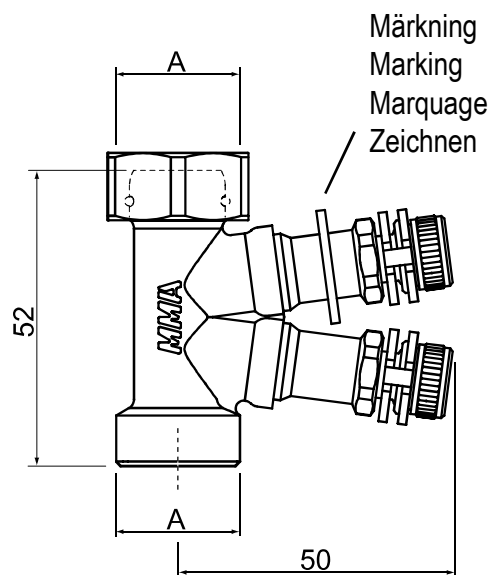

- S Anslutning med kompressionskoppling kan ske för rör max Ø16 mm.
- GB Connection with compression coupling is possible for pipes max Ø16 mm.
- F Raccordement à l'aide de raccord à compression possible pour des tubes max Ø16 mm.
- D Anschluß mit Klemmringkupplung möglich für Rohre mit max Ø16 mm.

lekande mutter  
swivelling nut  
écrou tournant  
loser Mutter

Tekniska data Technical data		Donnée technique Technische Daten		
Ref.	A	K <sub>vs</sub>	Märkning Marking	Marquage Zeichnen
ML10-0.24	M22x1.5	0.24	Vit White	Blanc Weiß
ML10-0.5		0.5	Gul Yellow	Jaune Gelb
ML10-1.0		1.0	Grön Green	Vert Grün
ML10-2.3		2.3	Svart Black	Noir Schwarz