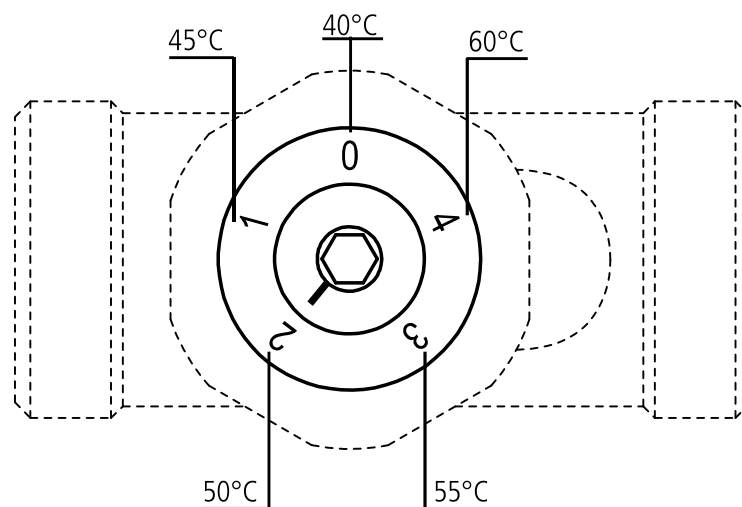

Beskrivning

EvoTemp är en temperaturförinställningsbar ventil.

Den är avsedd för VVC system och reglerar så att korrekt temperatur alltid är i systemet. Det ska monteras en ventil i slutet av varje krets och där ställs den in för hur varmt vattnet ska vara vid den punkten.

OBS! Då ventilen kan vara helt stängd under korta perioder, fordras en pump som klarar detta.

Beskrivning **evo**temp

Dimensionering

Ventilen placeras i slutet av varje tappvattenkrets och reglerar VVC vattnet tillbaka till undercentralen.

Räkna ut avkylningen från ventilens placering till undercentralen, ställ sedan in ventilen på motsvarande värde.

Ventilen får placeras så långt ifrån tappstället så att den tiden det tar för varmvattnet att nå brukaren vid kranen är inom BBRs krav samt att ev. riktlinjer uppnås.

Förinställning

Justera temperaturinställningen med en 4 mm insexnyckel.

Vrid strecket till önskat värde enligt bilden nedan.

Flödestabell

Kv						
	0K	2K	5K	8K	10K	Max
Pos 0	0,03	0,06	0,32	0,57	0,65	0,79
Pos 1	0,03	0,06	0,38	0,63	0,70	0,79
Pos 2	0,03	0,06	0,47	0,70	0,74	0,79
Pos 3	0,03	0,06	0,47	0,70	0,74	0,79
Pos 4	0,03	0,06	0,47	0,70	0,74	0,79