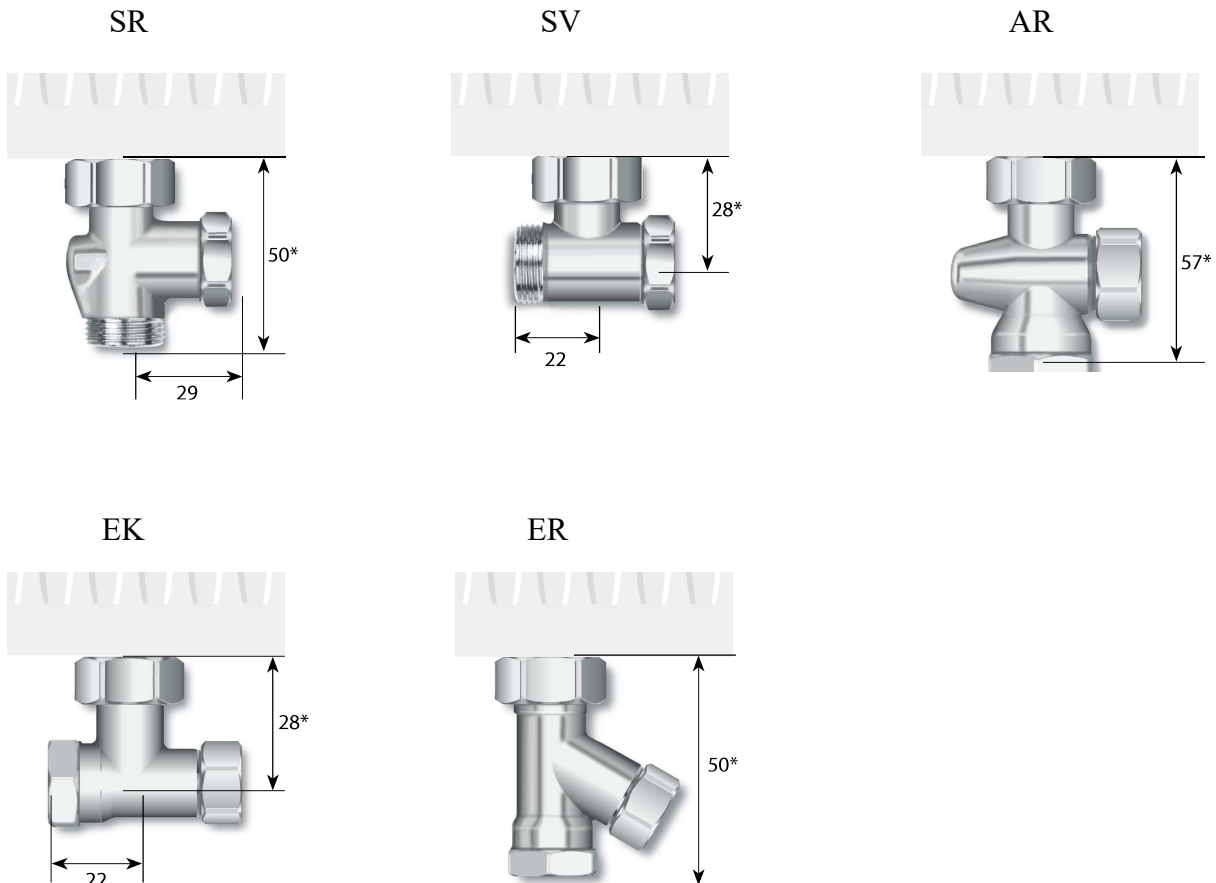

De ansluts till Thermopanels radiatorer med lekande M22 mutter.

Diagram

Angivna KV-värde vid förinställning gäller med tolerans enligt EN 215.

Beskrivning *Avstängningsventiler*

Måttuppgifter

Beställningsbeteckningar

RSK - nummer	Artikel nummer	Benämning	Beskrivning
660 60 05	AZ08VE6060050000	Avstängningsventil ER	Rak G10xM22x1,5
660 60 20	AZ08VE6060200000	Avstängningsventil SV	Vinkel M22x1,5
660 60 06	AZ08VE6060060000	Avstängningsventil AR	Rak G10xM22x1,5
660 60 19	AZ08VE6060190000	Avstängningsventil SR	Rak M22x1,5
660 60 07	AZ08VE6060070000	Avstängningsventil EK	Vinkel G10xM22x1,5