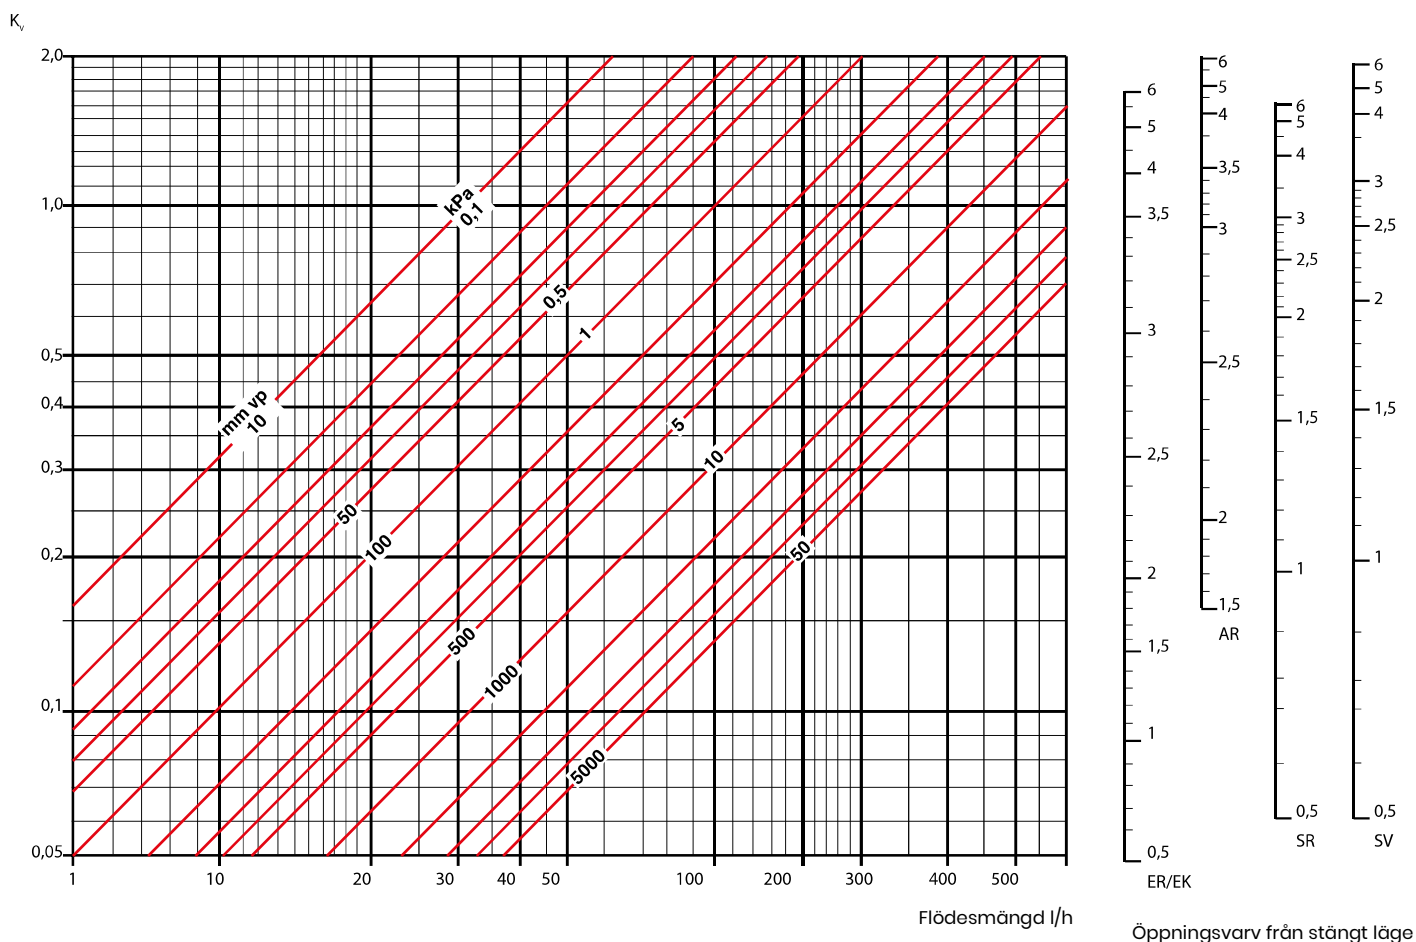

Avstängningsventiler ER, SV, AR, SR, EK

Beskrivning *Avstängningsventiler*

Användningsområde

Avstängningsventilerna används för att stänga av systemet så att radiatoren kan demonteras.

Beskrivning

Avstängningsventilerna har kapacitetsuppgifter för att kunna ställa in kv-värde.

De ansluts till Thermopanels radiatorer med lekande M22 mutter.

Diagram

Angivna KV-värde vid förinställning gäller med tolerans enligt EN 215.

Beskrivning *Avstängningsventiler*

Måttuppgifter

Beställningsbeteckningar

RSK - nummer	Artikel nummer	Benämning	Beskrivning
660 60 05	AZ08VE6060050000	Avstängningsventil ER	Rak G10xM22x1,5
660 60 20	AZ08VE6060200000	Avstängningsventil SV	Vinkel M22x1,5
660 60 06	AZ08VE6060060000	Avstängningsventil AR	Rak G10xM22x1,5
660 60 19	AZ08VE6060190000	Avstängningsventil SR	Rak M22x1,5
660 60 07	AZ08VE6060070000	Avstängningsventil EK	Vinkel G10xM22x1,5