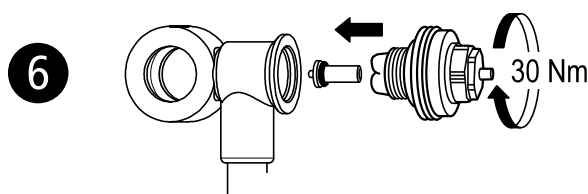

1 Demontera befintlig
Remove existing
Vorhandenes ausbauen