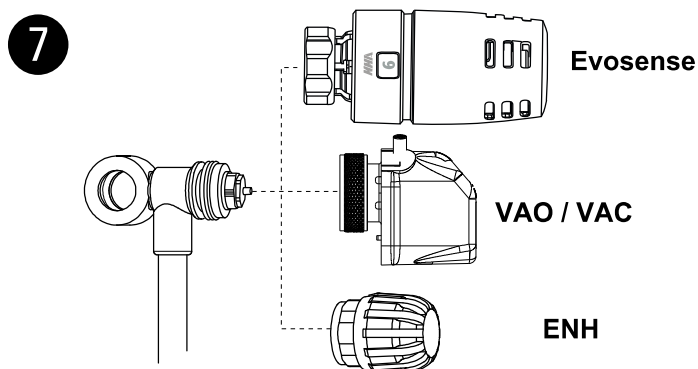

Förinställning, sida 2.
Pre settings, page 2
Voreinstellung, seite 2.