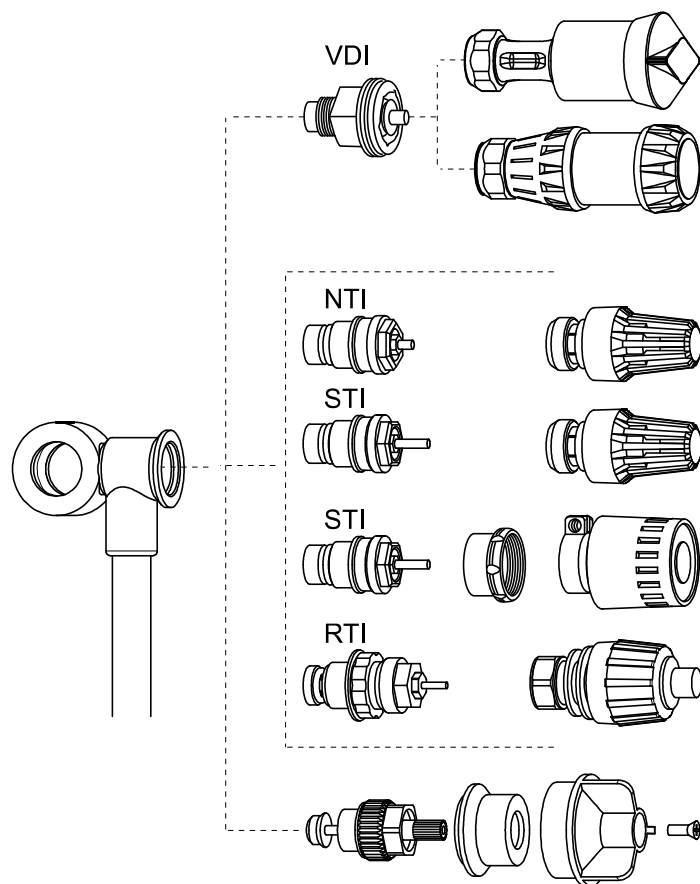

1 Demontera befintlig
Remove existing
Vorhandenes ausbauen