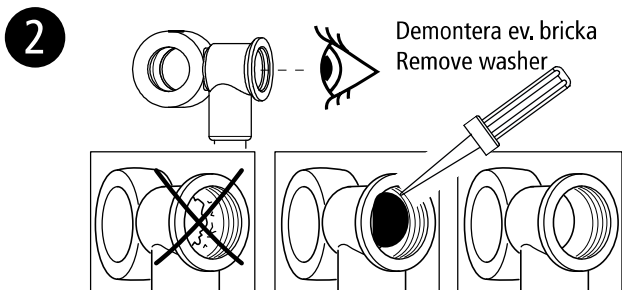

Monteringsverktyg som behövs
Necessary assembling tool
Notwendiges Montagewerkzeug

MRNT Rsk 480 56 50

- AGA/TP-koppel 1970-88
  2-rörssystem, märkning blå tejp.
- AGA/TP manifold 1970-88
  2-pipe system, blue tape marking.
- AGA/TP Ventilgarnitur 1970-88
  2-Rohrsystem, Markierung blauer Klebestreifen.

Purmo Group Sweden AB
Tel. +46 (0)433 737 00

4 8224 01
200817 rev. 8

1 Demontera befintlig
Remove existing
Vorhandenes ausbauen

Förinställning, sida 2.
Pre settings, page 2
Voreinstellung, seite 2.