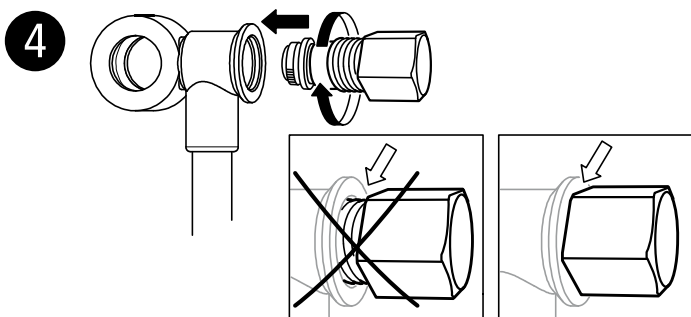

Monteringsverktyg som behövs
Necessary assembling tool
Notwendiges Montagewerkzeug

MRNT Rsk 480 56 50

- AGA/TP-koppel 1970-88
  2-rörssystem, märkning blå tejp.
- AGA/TP manifold 1970-88
  2-pipe system, blue tape marking.
- AGA/TP Ventilgarnitur 1970-88
  2-Rohrsystem, Markierung blauer Klebestreifen.

Purmo Group Sweden AB
Tel. +46 (0)433 737 00

4 8224 01
200817 rev. 8

1 Demontera befintlig
Remove existing
Vorhandenes ausbauen

Förinställning, sida 2.
Pre settings, page 2
Voreinstellung, seite 2.