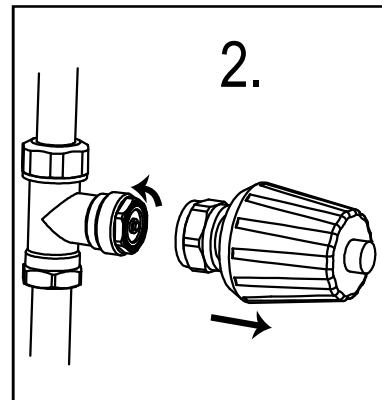

– OSY

Purmo Group Sweden AB
Tel. +46 (0)433 737 00

4 8282 46 rev 4
200817

1

Demontera befintlig
Verktyg: skiftnyckel

2

3

Allt montage skall utföras enligt AMA
För fullgod funktion måste befintligt ventilhus
vara i oskadat skick samt att instruktionen följs.
För avvikande ventilutförande, felaktigt mon-
tage, otillräcklig värmekapacitet eller annat
utanför vår kontroll garanteras ej.