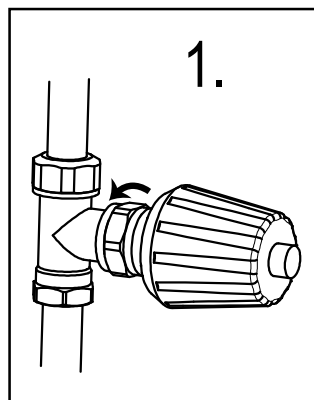

– OSY

Purmo Group Sweden AB
Tel. +46 (0)433 737 00

4 8282 46 rev 4
200817

1

Demontera befintlig
Verktyg: skiftnyckel

2

3

Allt montage skall utföras enligt AMA
För fullgod funktion måste befintligt ventilhus
vara i oskadat skick samt att instruktionen följs.
För avvikande ventilutförande, felaktigt mon-
tage, otillräcklig värmekapacitet eller annat
utanför vår kontroll garanteras ej.