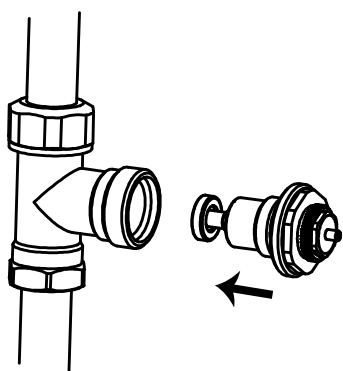

– OSY

Purmo Group Sweden AB
Tel. +46 (0)433 737 00

4 8282 46 rev 4
200817

1

Demontera befintlig
Verktyg: skiftnyckel

2

3

Allt montage skall utföras enligt AMA
För fullgod funktion måste befintligt ventilhus
vara i oskadat skick samt att instruktionen följs.
För avvikande ventilutförande, felaktigt mon-
tage, otillräcklig värmekapacitet eller annat
utanför vår kontroll garanteras ej.