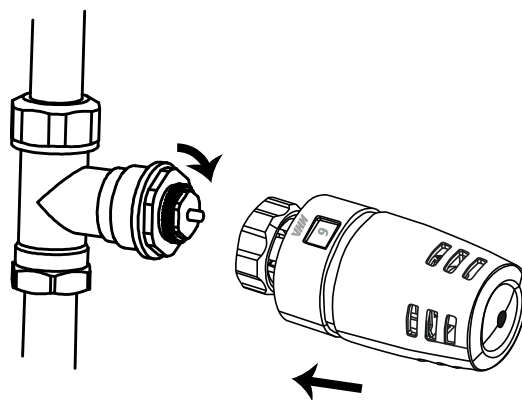

– OSY

Purmo Group Sweden AB
Tel. +46 (0)433 737 00

4 8282 46 rev 4
200817

1

Demontera befintlig
Verktyg: skiftnyckel

2

3

Allt montage skall utföras enligt AMA
För fullgod funktion måste befintligt ventilhus
vara i oskadat skick samt att instruktionen följs.
För avvikande ventilutförande, felaktigt mon-
tage, otillräcklig värmekapacitet eller annat
utanför vår kontroll garanteras ej.