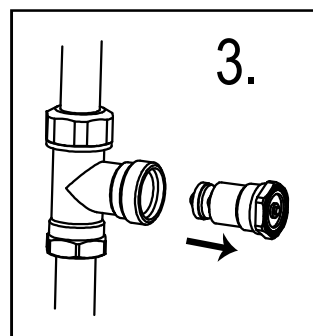

– OSY

Purmo Group Sweden AB
Tel. +46 (0)433 737 00

4 8282 46 rev 4
200817

1

Demontera befintlig
Verktyg: skiftnyckel

2

3

Allt montage skall utföras enligt AMA
För fullgod funktion måste befintligt ventilhus
vara i oskadat skick samt att instruktionen följs.
För avvikande ventilutförande, felaktigt mon-
tage, otillräcklig värmekapacitet eller annat
utanför vår kontroll garanteras ej.