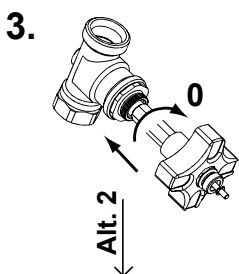

Öppningsvarv **N** gäller för:  
 Turns open **N** valid for:  
 Öffnungsumdrehungen **N** gilt für:  
 Tours d'ouverture **N** concernant:  
 Avauskierrokset **N**:  
 Åbningsomdrejning **N** gælder for:

Alt.1

Inställning med verktyg FV8 gäller endast 2K.  
 Setting by means of the FV8 tool only valid for 2K.  
 Voreinstellung mit Werkzeug FV8 gilt nur für 2K.  
 Réglage à l'aide de l'outil FV8 valable seulement pour 2K.  
 FV8 esisäätötyökalua käytetään vain 2K.  
 Indstilling med værktøjet FV8 gælder kun for 2K.

Nollställ  
 Turn to zero  
 Nullstellung  
 Mettre à zero  
 Aseta näyttötaulu noltaan  
 Nulstil

Ställ in Kv  
 Set Kv  
 Einstellung Kv  
 Afficher Kv  
 Aseta haluttu Kv  
 Indstil Kv

Alt. 2

Öppningsvarv **N** gäller för:  
 Turns open **N** valid for:  
 Öffnungsumdrehungen **N** gilt für:  
 Tours d'ouverture **N** concernant:  
 Avauskierrokset **N**:  
 Åbningsomdrejning **N** gælder for: