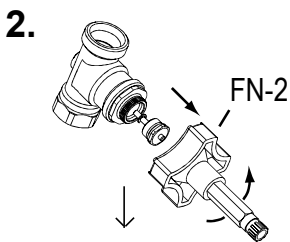

Öppningsvarv **N** gäller för:  
 Turns open **N** valid for:  
 Öffnungsumdrehungen **N** gilt für:  
 Tours d'ouverture **N** concernant:  
 Avauskierrokset **N**:  
 Åbningsomdrejning **N** gælder for:

Alt.1

Inställning med verktyg FV8 gäller endast 2K.  
 Setting by means of the FV8 tool only valid for 2K.  
 Voreinstellung mit Werkzeug FV8 gilt nur für 2K.  
 Réglage à l'aide de l'outil FV8 valable seulement pour 2K.  
 FV8 esisäätötyökalua käytetään vain 2K.  
 Indstilling med værktøjet FV8 gælder kun for 2K.

Nollställ  
 Turn to zero  
 Nullstellung  
 Mettre à zero  
 Aseta näyttötaulu noltaan  
 Nulstil

Ställ in Kv  
 Set Kv  
 Einstellung Kv  
 Afficher Kv  
 Aseta haluttu Kv  
 Indstil Kv

Alt. 2

Öppningsvarv **N** gäller för:  
 Turns open **N** valid for:  
 Öffnungsumdrehungen **N** gilt für:  
 Tours d'ouverture **N** concernant:  
 Avauskierrokset **N**:  
 Åbningsomdrejning **N** gælder for: