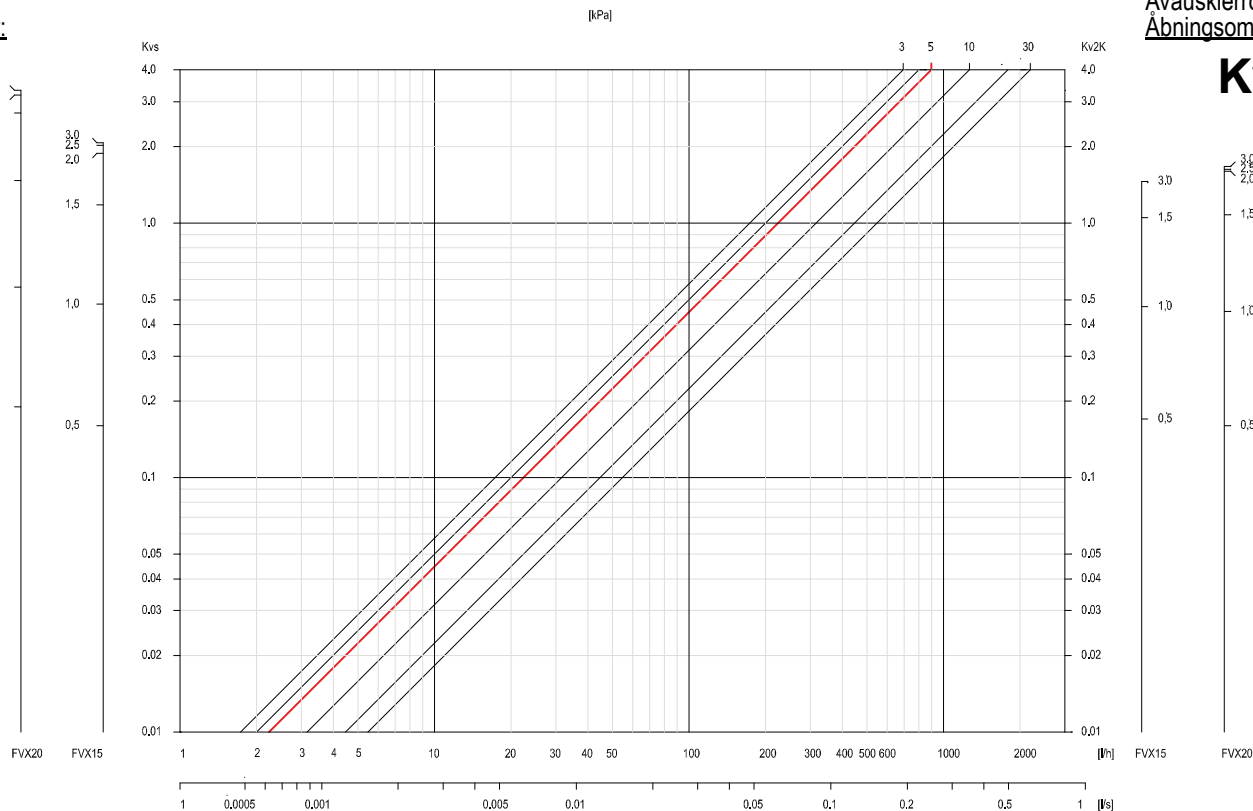

Öppningsvarv **N** gäller för:  
 Turns open **N** valid for:  
 Öffnungsumdrehungen **N** gilt für:  
 Tours d'ouverture **N** concernant:  
 Avauskierrokset **N**:  
 Åbningsomdrejning **N** gælder for:

Nollställ  
 Turn to zero  
 Nullstellung  
 Mettre à zero  
 Aseta näyttötaulu noltaan  
 Nulstil

Ställ in Kv  
 Set Kv  
 Einstellung Kv  
 Afficher Kv  
 Aseta haluttu Kv  
 Indstil Kv

Alt. 2

Öppningsvarv **N** gäller för:  
 Turns open **N** valid for:  
 Öffnungsumdrehungen **N** gilt für:  
 Tours d'ouverture **N** concernant:  
 Avauskierrokset **N**:  
 Åbningsomdrejning **N** gælder for:

Kv 2K

Alt. 2

Alt. 1 / Alt. 2