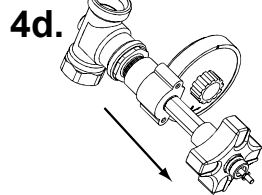

Alt.1

Öppningsvarv **N** gäller för:
Turns open **N** valid for:
Öffnungsumdrehungen **N** gilt für:
Tours d'ouverture **N** concernant:
Avauskierrokset **N**:
Åbningsomdrejning **N** gælder for:

Alt. 2

Nollställ
Turn to zero
Nullstellung
Mettre à zero
Aseta näyttötaulu nolnaan
Nulstil

Ställ in K_v
Set K_v
Einstellung K_v
Afficher K_v
Aseta haluttu K_v
Indstil K_v

Alt. 1 / Alt. 2

Inställning med verktyg FV 22 gäller endast 2K.
Setting by means of the FV 22 tool only valid for 2K.
Voreinstellung mit Werkzeug FV 22 gilt nur für 2K.
Réglage à l'aide de l'outil FV 22 valable seulement pour 2K.
FV 22 esisäätötyökalua käytetään vain 2K.
Indstilling med værktøjet FV 22 gælder kun for 2K.