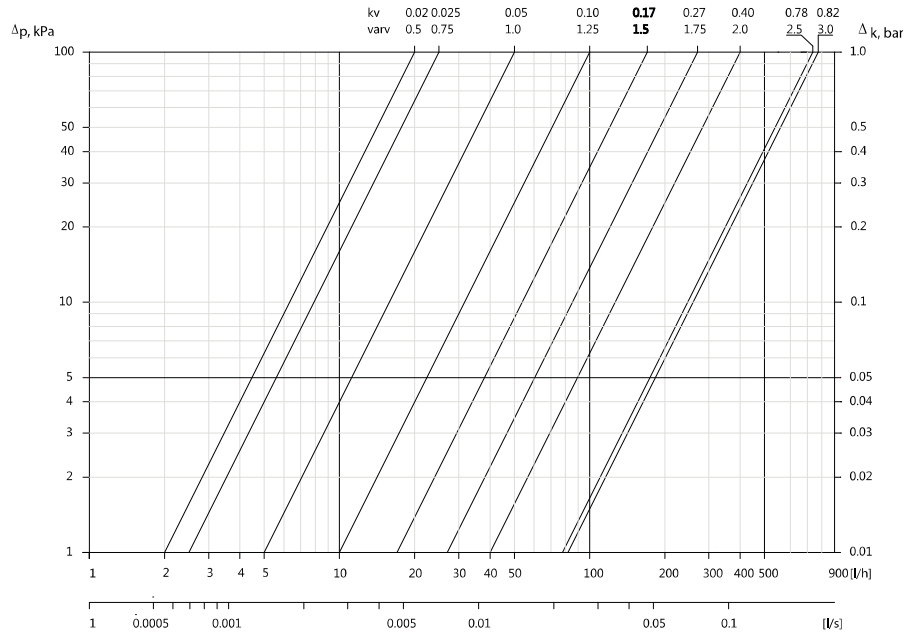

Förinställning, Pre setting, Voreinstellung, Préréglage, Esisäätö, Forindstilling

FV22

Öppningsvarv **N** gäller för:
Turns open **N** valid for:
Öffnungsumdrehungen **N** gilt für:
Tours d'ouverture **N** concernant:
Avauskierrokset **N**:
Åbningsomdrejning **N** gælder for:

Alt.1

Öppningsvarv **N** gäller för:
Turns open **N** valid for:
Öffnungsumdrehungen **N** gilt für:
Tours d'ouverture **N** concernant:
Avauskierrokset **N**:
Åbningsomdrejning **N** gælder for:

Alt. 2

Nollställ
Turn to zero
Nullstellung
Mettre à zero
Aseta näyttötaulu nolnaan
Nulstil

Ställ in K_v
Set K_v
Einstellung K_v
Afficher K_v
Aseta haluttu K_v
Indstil K_v

Alt. 1 / Alt. 2

Inställning med verktyg FV 22 gäller endast 2K.
Setting by means of the FV 22 tool only valid for 2K.
Voreinstellung mit Werkzeug FV 22 gilt nur für 2K.
Réglage à l'aide de l'outil FV 22 valable seulement pour 2K.
FV 22 esisäätötyökalua käytetään vain 2K.
Indstilling med værktøjet FV 22 gælder kun for 2K.