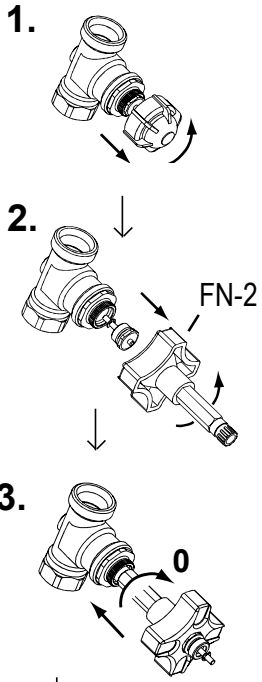

Förinställning, Pre setting, Voreinstellung, Préréglage, Esisäätö, Forindstilling

FV22

Öppningsvarv **N** gäller för:
Turns open **N** valid for:
Öffnungsumdrehungen **N** gilt für:
Tours d'ouverture **N** concernant:
Avauskierrokset **N**:
Åbningsomdrejning **N** gælder for:

Alt.1

Öppningsvarv **N** gäller för:
Turns open **N** valid for:
Öffnungsumdrehungen **N** gilt für:
Tours d'ouverture **N** concernant:
Avauskierrokset **N**:
Åbningsomdrejning **N** gælder for:

Alt. 2

Nollställ
Turn to zero
Nullstellung
Mettre à zero
Aseta näyttötaulu nolnaan
Nulstil

Ställ in K_v
Set K_v
Einstellung K_v
Afficher K_v
Aseta haluttu K_v
Indstil K_v

Alt. 1 / Alt. 2

Inställning med verktyg FV 22 gäller endast 2K.
Setting by means of the FV 22 tool only valid for 2K.
Voreinstellung mit Werkzeug FV 22 gilt nur für 2K.
Réglage à l'aide de l'outil FV 22 valable seulement pour 2K.
FV 22 esisäätötyökalua käytetään vain 2K.
Indstilling med værktøjet FV 22 gælder kun for 2K.