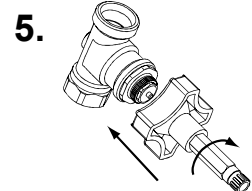

Alt.1

Öppningsvarv **N** gäller för:
Turns open **N** valid for:
Öffnungsumdrehungen **N** gilt für:
Tours d'ouverture **N** concernant:
Avauskierrokset **N**:
Åbningsomdrejning **N** gælder for:

Alt. 2

Nollställ
Turn to zero
Nullstellung
Mettre à zero
Aseta näyttötaulu nolnaan
Nulstil

Ställ in K_v
Set K_v
Einstellung K_v
Afficher K_v
Aseta haluttu K_v
Indstil K_v

Alt. 1 / Alt. 2

Inställning med verktyg FV 22 gäller endast 2K.
Setting by means of the FV 22 tool only valid for 2K.
Voreinstellung mit Werkzeug FV 22 gilt nur für 2K.
Réglage à l'aide de l'outil FV 22 valable seulement pour 2K.
FV 22 esisäätötyökalua käytetään vain 2K.
Indstilling med værktøjet FV 22 gælder kun for 2K.