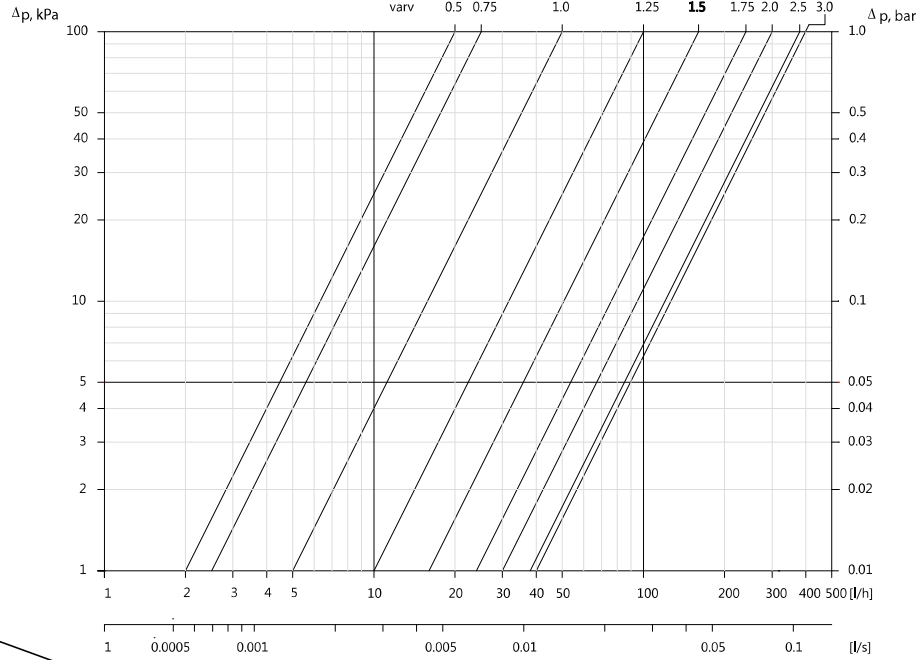

Förinställning, Pre setting, Voreinstellung, Préréglage, Esisäätö, Forindstilling

FV22

Öppningsvarv **N** gäller för:
Turns open **N** valid for:
Öffnungsumdrehungen **N** gilt für:
Tours d'ouverture **N** concernant:
Avauskierrokset **N**:
Åbningsomdrejning **N** gælder for:

Alt.1

Öppningsvarv **N** gäller för:
Turns open **N** valid for:
Öffnungsumdrehungen **N** gilt für:
Tours d'ouverture **N** concernant:
Avauskierrokset **N**:
Åbningsomdrejning **N** gælder for:

Alt. 2

Nollställ
Turn to zero
Nullstellung
Mettre à zero
Aseta näyttötaulu nolnaan
Nulstil

Ställ in K_v
Set K_v
Einstellung K_v
Afficher K_v
Aseta haluttu K_v
Indstil K_v

Alt. 1 / Alt. 2

Inställning med verktyg FV 22 gäller endast 2K.
Setting by means of the FV 22 tool only valid for 2K.
Voreinstellung mit Werkzeug FV 22 gilt nur für 2K.
Réglage à l'aide de l'outil FV 22 valable seulement pour 2K.
FV 22 esisäätötyökalua käytetään vain 2K.
Indstilling med værktøjet FV 22 gælder kun for 2K.