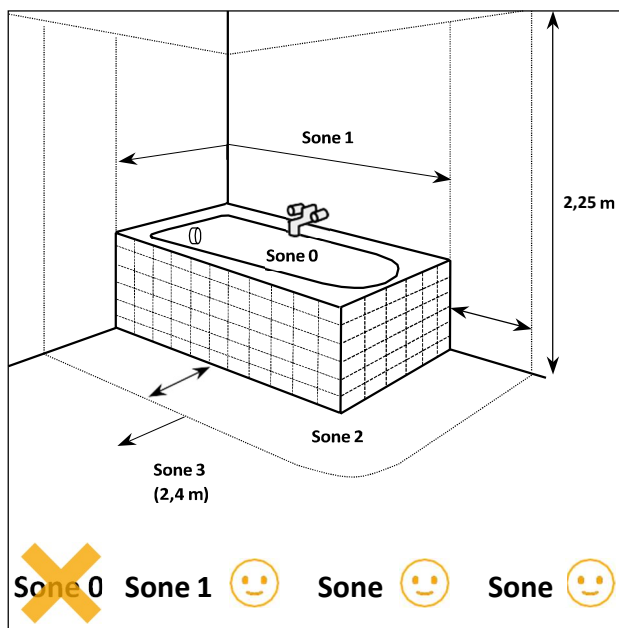

Materiale

Scylla er laget av stål.

Farge

Scylla er tilgjengelig i to farger, svart og polated rustfritt stål.

Kontrolleren

Scylla styres ved å trykke på en knapp. Følgende driftsmodi er tilgjengelige:

- KONTINUERLIG PÅ eller AV
- 2t eller 4t PÅ, etter AV

Kontrollenheten og den 2-pinner bryteren har LED-indikatorer.

Montasje

Scylla er tilgjengelig i to versjoner:

- støpsel
- skjult kabeltilkobling

Versjonen med plugg gir en rask installasjon, men begrenser produktet til sone 2, samtidig som kabeltilkoblingen utsettes. Versjonen med skjult kabeltilkobling tillater installasjon i sone 1, mens kabeltilkoblingen er skjult, noe som gir et rent estetisk uttrykk. Den elektriske tilkoblingen av den oppvarmede håndkleskinnen til strømforsyningen skal imidlertid utføres av en kvalifisert elektriker i samsvar med gjeldende lokale og nasjonale elektriske installasjonsforskrifter.

Scylla | Datablad

Scylla er utstyrt med "smarte" veggbraketter som festes til veggen slik at den er rask og enkel å finne monteringsposisjonen og minimere risikoen for feil installasjon av produktet. De "smarte" brakettene gjør det mulig å forberede seg nøye på installasjonen for å unngå feil.