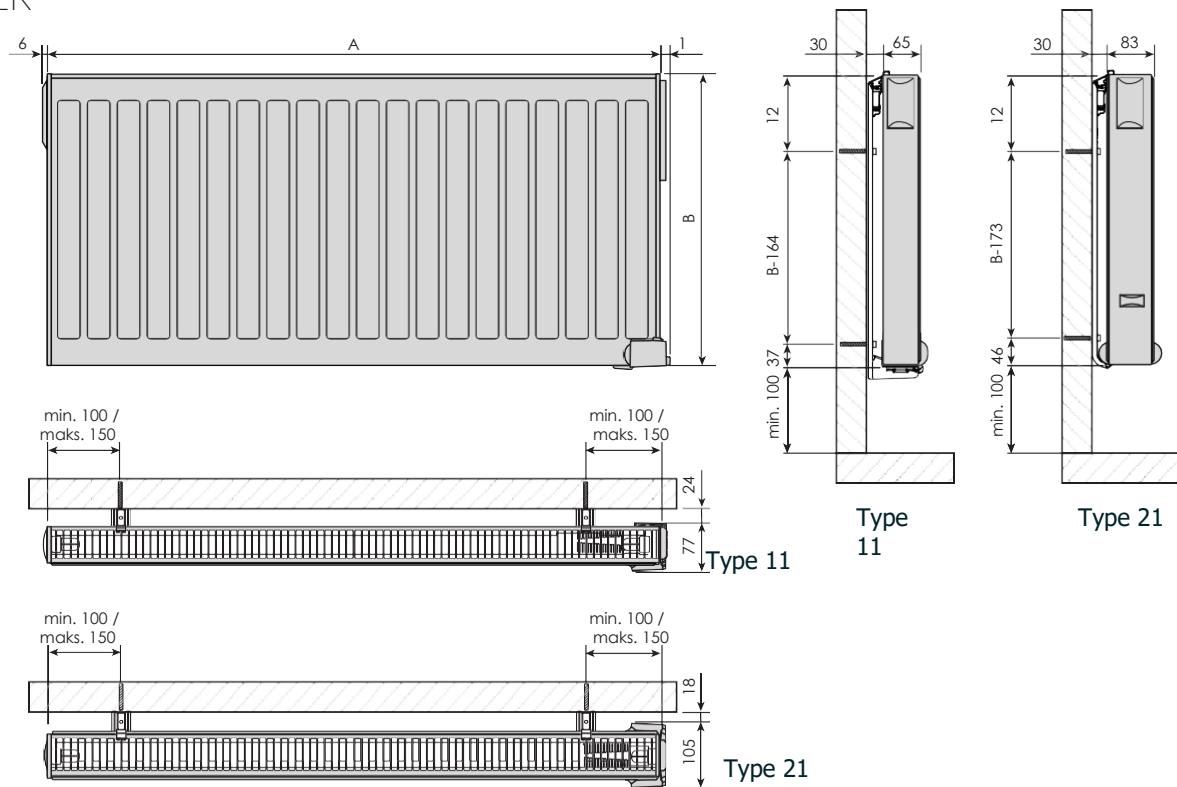

Yali Digital Plus

DIMENSIONER

Højde 300 mm	Effekt W	Længde mm	Spændings - V	Vægt kg
Enkelt panel – type 11				
YALI D + C 03.040 11.230 03 1 Z	250	400	230	5
YALI D + C 03.040 11.400 03 1 Z	250	400	400	5
YALI D + C 03.080 11.230 05 1 Z	500	800	230	9
YALI D + C 03.080 11.400 05 1 Z	500	800	400	9
YALI D+ C03.110 11.230 08 1 Z	750	1100	230	12
YALI D+ C03.110 11.400 08 1 Z	750	1100	400	12
YALI D+ C03.150 11.230 10 1 Z	1000	1500	230	16
YALI D+ C03.150 11.400 10 1 Z	1000	1500	400	16
Dobbelt panel – type 21				
YALI D + C 03.050 21.230 05 1 Z	500	500	230	10
YALI D + C 03.050 21.400 05 1 Z	500	500	400	10
YALI D + C 03.080 21.230 08 1 Z	750	800	230	15
YALI D + C 03.080 21.400 08 1 Z	750	800	400	15
YALI D+ C 03.100 21.230 10 1 Z	1000	1000	230	19
YALI D+ C 03.100 21.400 10 1 Z	1000	1000	400	19
YALI D+ C 03.130 21.230 13 1 Z.	1250	1300	230	24
YALI D+ C 03.130 21.400 13 1 Z	1250	1300	400	24
YALI D + C 03.160 21.230 15 1 Z	1500	1600	230	29
YALI D + C 03.160 21.400 15 1 Z	1500	1600	400	29
YALI D+ C 03.200 21.230 20 1 Z	2000	2000	230	36
YALI D+ C 03.200 21.400 20 1 Z	2000	2000	400	36

Højde 500 mm	Effekt W	Længde mm	Spændings - V	Vægt kg
Enkelt panel – type 11				
YALI D + C 05.055 11.230 05 1 Z	500	550	230	10
YALI D + C 05.055 11.400 05 1 Z	500	550	400	10
YALI D+ C 05.080 11.230 08 1 Z.	750	800	230	15
YALI D + C 05.080 11.400 08 1 Z	750	800	400	15
YALI D+ C 05.105 11.230 10 1 Z.	1000	1050	230	19
YALI D+ C 05.105 11.400 10 1 Z	1000	1050	400	19
YALI D+ C 05.130 11.230 13 1 Z.	1250	1300	230	23
YALI D+ C 05.130 11.400 13 1 Z.	1250	1300	400	23
Dobbelt panel – type 21				
YALI D+ C 05.040 21.230 05 1 Z.	500	400	230	12
YALI D + C 05.040 21.400 05 1 Z	500	400	400	12
YALI D + C 05.050 21.230 08 1 Z	750	500	230	15
YALI D + C 05.050 21.400 08 1 Z	750	500	400	15
YALI D + C 05.065 21.230 10 1 Z	1000	650	230	20
YALI D + C 05.065 21.400 10 1 Z	1000	650	400	20
YALI D+ C 05.080 21.230 13 1 Z.	1250	800	230	23
YALI D + C 05.080 21.400 13 1 Z	1250	800	400	23
YALI D + C 05.095 21.230 15 1 Z	1500	950	230	29
YALI D + C 05.095 21.400 15 1 Z	1500	950	400	29
YALI D+ C 05.125 21.230 20 1 Z.	2000	1250	230	37
YALI D+ C 05.125 21.400 20 1 Z	2000	1250	400	37