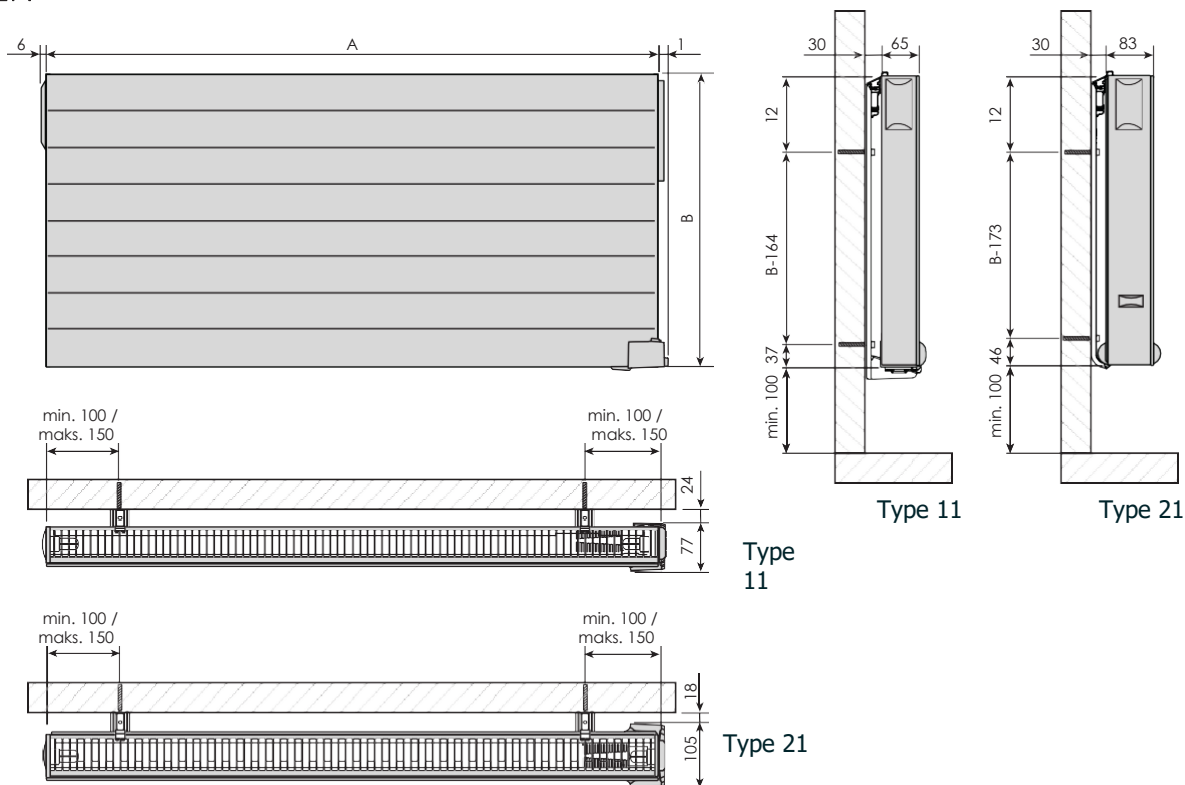

Yali Ramo Plus

DIMENSIONER

Højde 300 mm	Effekt W	Længde mm	Spændings-V	Vægt kg
Enkelt panel – type 11				
YALI R+ C03.040 11.230 03 1 Z	250	400	230	6
YALI R+ C03.040 11.400 03 1 Z	250	400	400	6
YALI R+ C03.080 11.230 05 1 Z	500	800	230	11
YALI R+ C03.080 11.400 05 1 Z	500	800	400	11
YALI R+ C03.110 11.230 08 1 Z	750	1100	230	14
YALI R+ C03.110 11.400 08 1 Z	750	1100	400	14
YALI R+ C03.150 11.230 10 1 Z	1000	1500	230	19
YALI R+ C03.150 11.400 10 1 Z	1000	1500	400	19
Dobbelt panel – type 21				
YALI R+ C03.050 21.230 05 1 Z	500	500	230	11
YALI R+ C03.050 21.400 05 1 Z	500	500	400	11
YALI R+ C03.080 21.230 08 1 Z	750	800	230	17
YALI R+ C03.080 21.400 08 1 Z	750	800	400	17
YALI R+ C03.100 21.230 10 1 Z	1000	1000	230	21
YALI R+ C03.100 21.400 10 1 Z	1000	1000	400	21
YALI R+ C03.130 21.230 13 1 Z	1250	1300	230	27
YALI R+ C03.130 21.400 13 1 Z	1250	1300	400	27
YALI R+ C03.160 21.230 15 1 Z	1500	1600	230	33
YALI R+ C03.160 21.400 15 1 Z	1500	1600	400	33
YALI R+ C03.200 21.230 20 1 Z	2000	2000	230	41
YALI R+ C03.200 21.400 20 1 Z	2000	2000	400	41