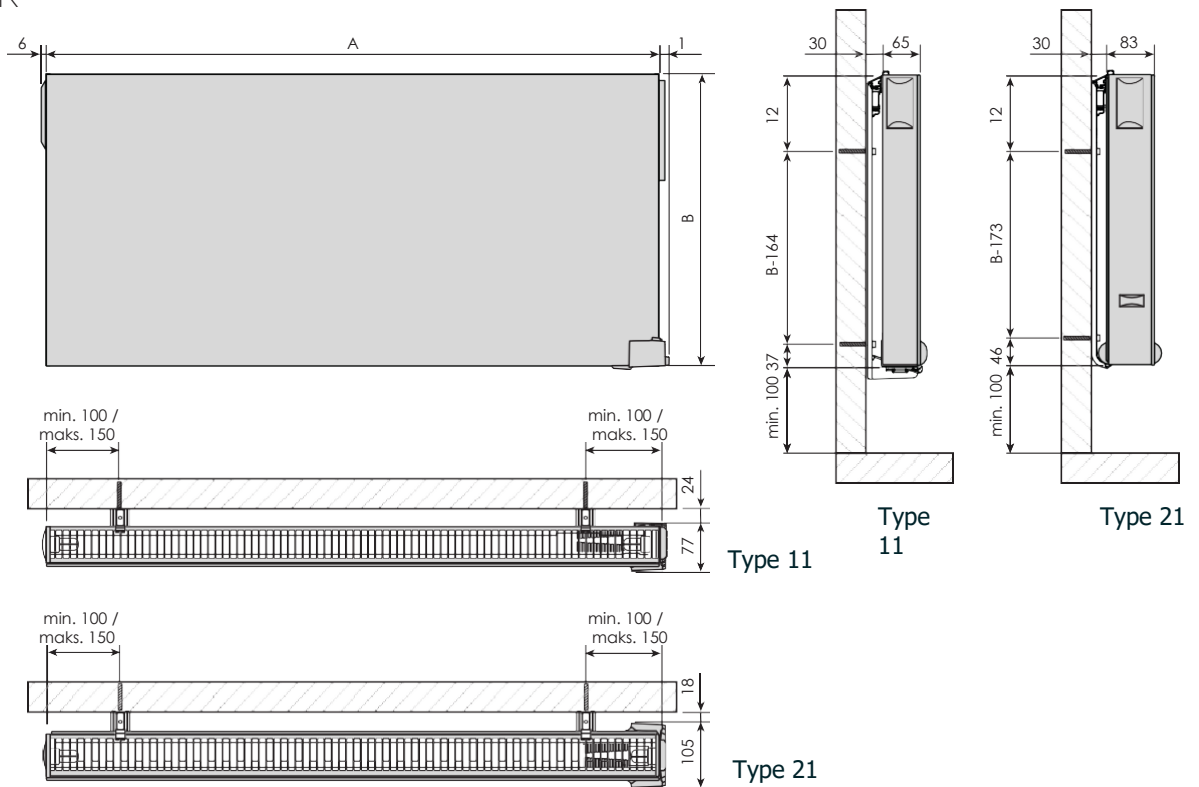

Yali Parada Plus

DIMENSIONER

Højde 300 mm	Effekt W	Længde mm	Spændings - V	Vægt kg
Enkelt panel – type 11				
YALI P + C 03.040 11.230 03 1 Z	250	400	230	6
YALI P + C 03.040 11.400 03 1 Z	250	400	400	6
YALI P + C 03.080 11.230 05 1 Z	500	800	230	11
YALI P + C 03.080 11.400 05 1 Z	500	800	400	11
YALI P+ C03.110 11.230 08 1 Z	750	1100	230	14
YALI P+ C03.110 11.400 08 1 Z	750	1100	400	14
YALI P+ C03.150 11.230 10 1 Z	1000	1500	230	19
YALI P+ C 03.150 11.400 10 1 Z	1000	1500	400	19
Dobbelt panel – type 21				
YALI P + C 03.050 21.230 05 1 Z	500	500	230	11
YALI P + C 03.050 21.400 05 1 Z	500	500	400	11
YALI P+ C 03.080 21.230 08 1 Z.	750	800	230	17
YALI P + C 03.080 21.400 08 1 Z	750	800	400	17
YALI P+ C 03.100 21.230 10 1 Z	1000	1000	230	21
YALI P+ C 03.100 21.400 10 1 Z	1000	1000	400	21
YALI P+ C 03.130 21.230 13 1 Z	1250	1300	230	27
YALI P+ C 03.130 21.400 13 1 Z	1250	1300	400	27
YALI P+ C 03.160 21.230 15 1 Z	1500	1600	230	33
YALI P + C 03.160 21.400 15 1 Z	1500	1600	400	33
YALI P+ C 03.200 21.230 20 1 Z	2000	2000	230	41
YALI P+ C 03.200 21.400 20 1 Z	2000	2000	400	41

Højde 500 mm	Effekt W	Længde mm	Spændings - V	Vægt kg
Enkelt panel – type 11				
YALI P+ C05.055 11.230 05 1 Z	500	550	230	13
YALI P+ C05.055 11.400 05 1 Z	500	550	400	13
YALI P+ C 05.080 11.230 08 1 Z.	750	800	230	18
YALI P + C 05.080 11.400 08 1 Z	750	800	400	18
YALI P+ C 05.105 11.230 10 1 Z	1000	1050	230	23
YALI P+ C 05.105 11.400 10 1 Z	1000	1050	400	23
YALI P+ C 05.130 11.230 13 1 Z.	1250	1300	230	28
YALI P+ C 05.130 11.400 13 1 Z	1250	1300	400	28
Dobbelt panel – type 21				
YALI P+ C 05.040 21.230 05 1 Z.	500	400	230	14
YALI P+ C 05.040 21.400 05 1 Z	500	400	400	14
YALI P+ C 05.050 21.230 08 1 Z	750	500	230	17
YALI P+ C 05.050 21.400 08 1 Z	750	500	400	17
YALI P+ C 05.065 21.230 10 1 Z	1000	650	230	22
YALI P+ C 05.065 21.400 10 1 Z	1000	650	400	22
YALI P+ C 05.080 21.230 13 1 Z	1250	800	230	27
YALI P+ C 05.080 21.400 13 1 Z	1250	800	400	27
YALI P+ C 05.095 21.230 15 1 Z.	1500	950	230	32
YALI P + C 05.095 21.400 15 1 Z	1500	950	400	32
YALI P+ C 05.125 21.230 20 1 Z	2000	1250	230	42
YALI P+ C 05.125 21.400 20 1 Z	2000	1250	400	42