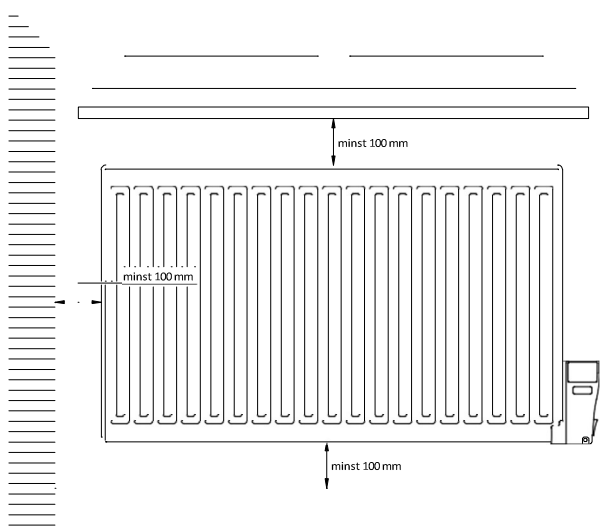

KABA²								
E-nummer	Beteckning	Beskrivning	Spänning (V)	Effekt (W)	Typ	Höjd (mm)	Längd (mm)	Djup (mm)
8501226	KABA 2,0 P 03 0 4 0 11 230 03 1	Kaba² med plugg	230	250	11	300	466	65
8501227	KABA 2,0 P 03 080 11 230 05 1	Kaba² med plugg	230	500	11	300	873	65
8501228	KABA 2,0 P 05 055 11 230 05 1	Kaba² med plugg	230	500	11	500	619	65
8501229	KABA 2,0 P 05 080 11 230 08 1	Kaba² med plugg	230	750	11	500	873	65
8501230	KABA 2,0 P 05 105 11 230 10 1	Kaba² med plugg	230	1000	11	500	1127	65
8501231	KABA 2,0 P 05 130 11 230 13 1	Kaba² med plugg	230	1250	11	500	1381	65
8501232	KABA 2,0 3 03 040 11 400 03 1	Kaba² med fri ledning	400	250	11	300	466	65
8501233	KABA 2,0 3 03 080 11 400 05 1	Kaba² med fri ledning	400	500	11	300	873	65
8501234	KABA 2,0 3 05 055 11 400 05 1	Kaba² med fri ledning	400	500	11	500	619	65
8501235	KABA 2,0 3 05 080 11 400 08 1	Kaba² med fri ledning	400	750	11	500	873	65
8501236	KABA 2,0 3 05 105 11 400 10 1	Kaba² med fri ledning	400	1000	11	500	1127	65
8501237	KABA 2,0 3 05 130 11 400 13 1	Kaba² med fri ledning	400	1250	11	500	1381	65

KABA² TILLBEHÖR		
Bild	Beskrivning	E-nummer
	Golvkonsoler för Kaba² 230V (* Golvkonsoler kan inte användas med 400V-produkter)	8500032
	Anslutningsbox KDN503	8500033