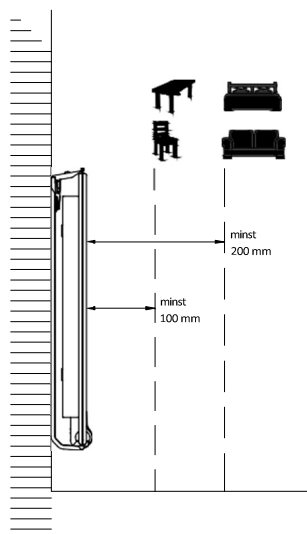

KABA²								
E-nummer	Beteckning	Beskrivning	Spänning (V)	Effekt (W)	Typ	Höjd (mm)	Längd (mm)	Djup (mm)
8501226	KABA 2,0 P 03 0 4 0 11 230 03 1	Kaba² med plugg	230	250	11	300	466	65
8501227	KABA 2,0 P 03 080 11 230 05 1	Kaba² med plugg	230	500	11	300	873	65
8501228	KABA 2,0 P 05 055 11 230 05 1	Kaba² med plugg	230	500	11	500	619	65
8501229	KABA 2,0 P 05 080 11 230 08 1	Kaba² med plugg	230	750	11	500	873	65
8501230	KABA 2,0 P 05 105 11 230 10 1	Kaba² med plugg	230	1000	11	500	1127	65
8501231	KABA 2,0 P 05 130 11 230 13 1	Kaba² med plugg	230	1250	11	500	1381	65
8501232	KABA 2,0 3 03 040 11 400 03 1	Kaba² med fri ledning	400	250	11	300	466	65
8501233	KABA 2,0 3 03 080 11 400 05 1	Kaba² med fri ledning	400	500	11	300	873	65
8501234	KABA 2,0 3 05 055 11 400 05 1	Kaba² med fri ledning	400	500	11	500	619	65
8501235	KABA 2,0 3 05 080 11 400 08 1	Kaba² med fri ledning	400	750	11	500	873	65
8501236	KABA 2,0 3 05 105 11 400 10 1	Kaba² med fri ledning	400	1000	11	500	1127	65
8501237	KABA 2,0 3 05 130 11 400 13 1	Kaba² med fri ledning	400	1250	11	500	1381	65

KABA² TILLBEHÖR		
Bild	Beskrivning	E-nummer
	Golvkonsoler för Kaba² 230V (* Golvkonsoler kan inte användas med 400V-produkter)	8500032
	Anslutningsbox KDN503	8500033