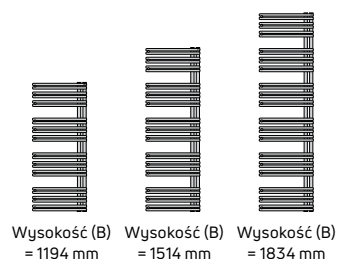

GATE

GATE							
Typ	Wymiary (mm)			Ciężar (kg)	Objętość (l)	Wykładnik n	Moc 75/65/20 °C (W)
	Rozstaw podłączeń	Wysokość (B)	Szerokość (A)				
Gate 1194x500	50	1194	500	9,85	4,80	1,2305	547
Gate 1194x600	50	1194	600	11,17	5,44	1,1707	644
Gate 1514x500	50	1514	500	12,30	5,80	1,2458	678
Gate 1514x600	50	1514	600	13,96	6,80	1,2341	798
Gate 1834x500	50	1834	500	14,80	6,45	1,2482	835
Gate 1834x600	50	1834	600	16,76	7,89	1,2485	984