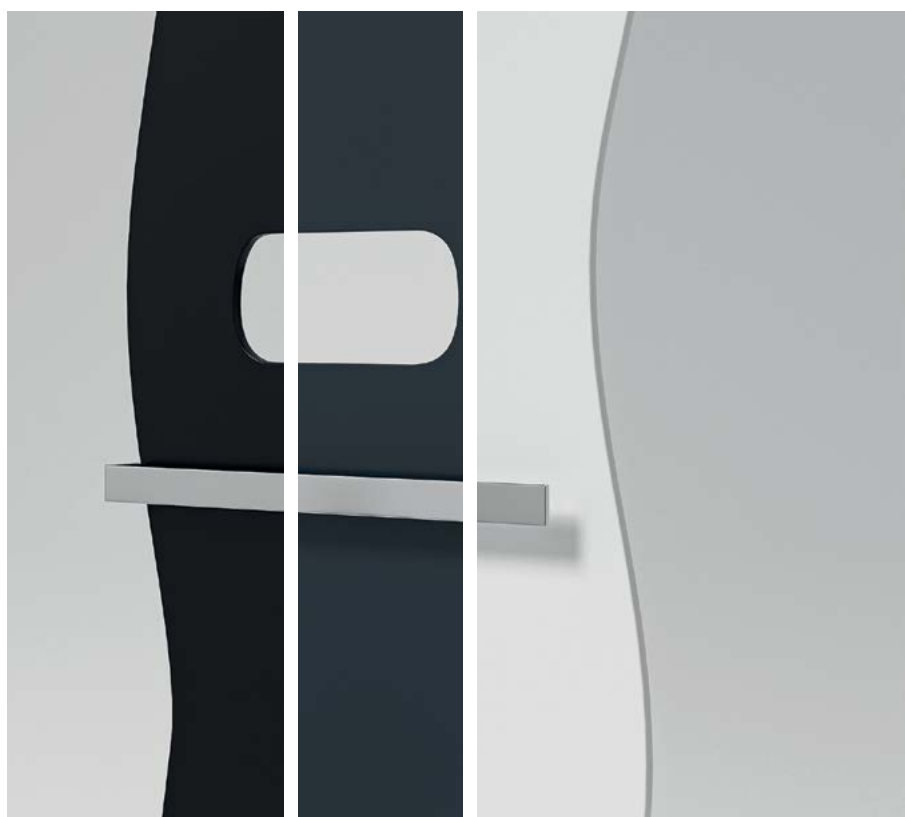

IMPULSE

Ten grzejnik łazienkowy wyłamuje się ze standardów i nie zachowuje linii prostych. Dzięki oryginalnemu kształtowi tworzy wyjątkowe wnętrza i daje nieprzewidziane możliwości. Grzejnik jest dostarczany z praktycznym wieszakiem na ręczniki.

WERSJE WODNE

FUNKCJE I KORZYŚCI

- Oryginalny kształt
- Dzięki gładkiej powierzchni **Impulse** jest łatwy w czyszczeniu
- Dostępny z jednym wieszakiem na ręczniki razem z grzejnikiem
- Prosta i przyjazna dla użytkownika regulacja
- Klasyczne podłączenie ułatwiające instalację

KOLORY

- Trzy najmodniejsze kolory: głęboka czerń matowa, szary antracytowy matowy i biały matowy.