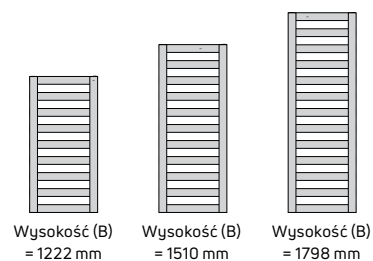

RASP

RASP							
Typ	Wymiary (mm)			Ciężar (kg)	Objętość (l)	Wykładnik n	Moc 75/65/20 °C (W)
	Rozstaw podłączeń	Wysokość (B)	Szerokość (A)				
Rasp 1222x606	50 / 550	1222	606	16,68	4,73	1,2166	658
Rasp 1222x706	50 / 650	1222	706	18,42	5,17	1,2091	738
Rasp 1510x606	50 / 550	1510	606	20,17	5,92	1,2182	773
Rasp 1510x706	50 / 650	1510	706	22,43	6,43	1,2123	867
Rasp 1798x606	50 / 550	1798	606	23,68	6,97	1,2123	888
Rasp 1798x706	50 / 650	1798	706	26,12	7,63	1,2144	996