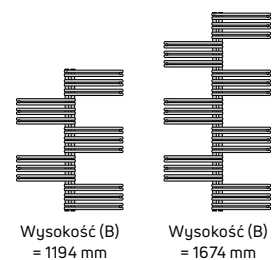

TWIST

TWIST							
Typ	Wymiary (mm)			Ciężar (kg)	Objętość (l)	Wykładnik n	Moc 75/65/20 °C (W)
	Rozstaw podłączeń	Wysokość (B)	Szerokość (A)				
Twist 1194x910	50	1194	910	11,80	5,65	1,2043	706
Twist 1674x910	50	1674	910	16,45	7,90	1,2257	957