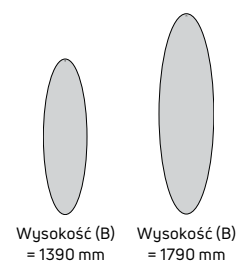

ELLIPSE

ELLIPSE							
Typ	Wymiary (mm)			Ciężar (kg)	Objętość (l)	Wykładnik n	Moc 75/65/20 °C (W)
	Rozstaw podłączeń	Wysokość (B)	Szerokość (A)				
Ellipse 1390x390	50	1390	390	13,10	0,70	1,1161	449
Ellipse 1790x490	50	1790	490	20,50	1,00	1,2068	690