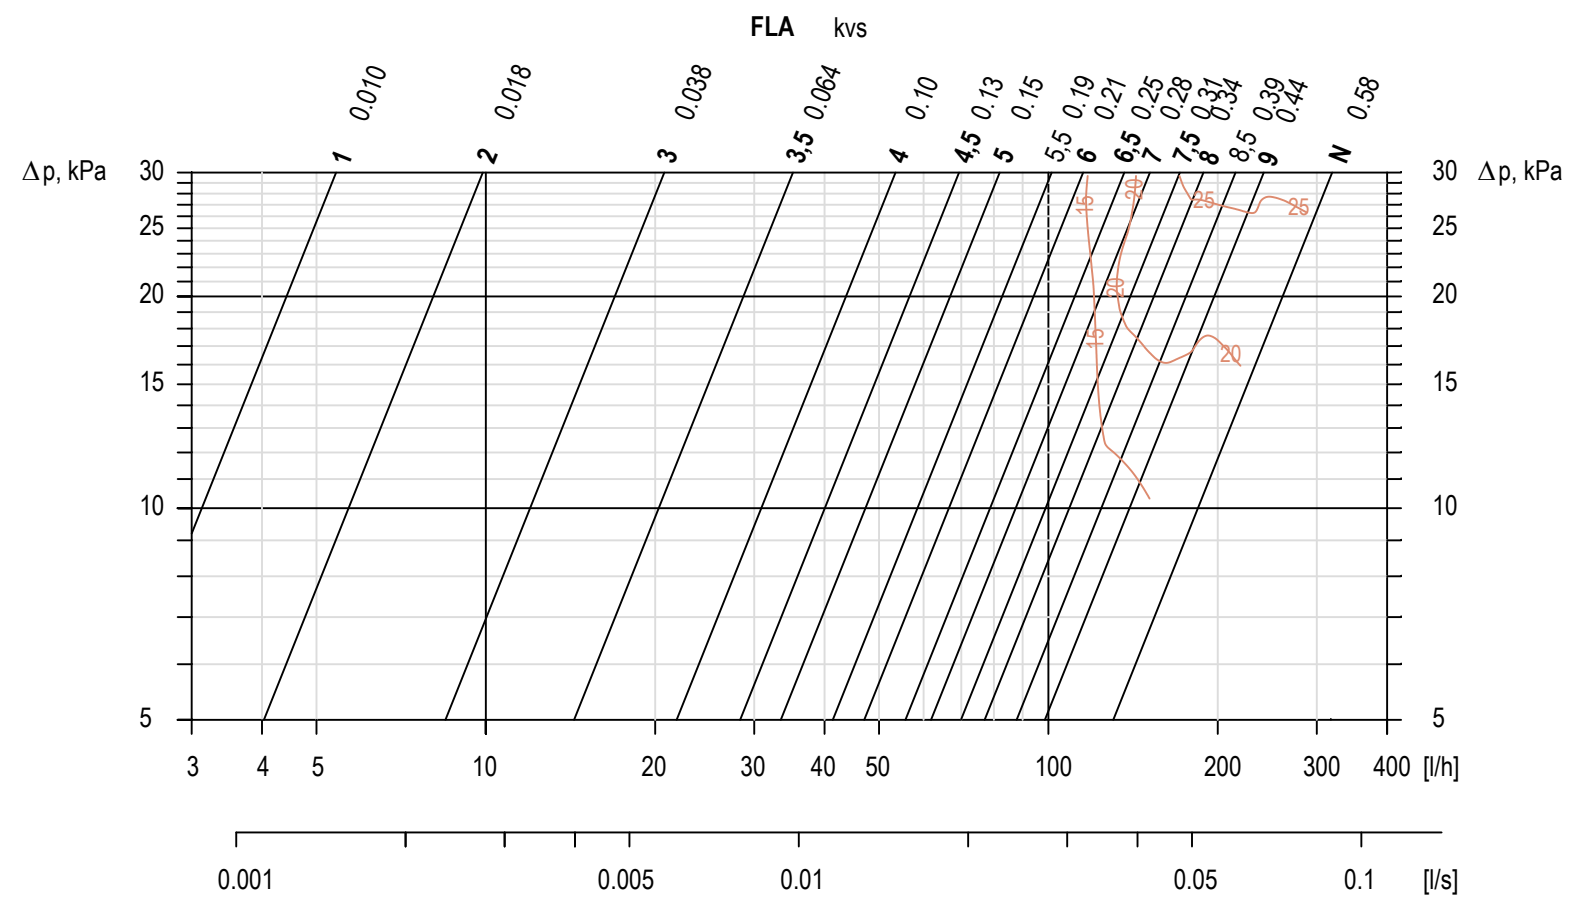

Purmo 400 1000 22-V4

Purmo 400 1000 22-V4