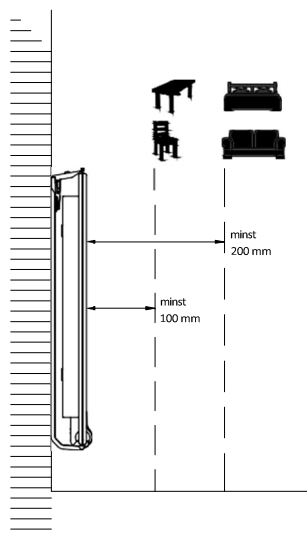

KABA²								
E-nummer	Beteckning	Beskrivning	Spänning (V)	Effekt (W)	Typ	Höjd (mm)	Längd (mm)	Djup (mm)
8501226	KABA 2,0 P 03 0 4 0 11 230 03 1	Kaba² med plugg	230	250	11	300	466	65
8501227	KABA 2,0 P 03 080 11 230 05 1	Kaba² med plugg	230	500	11	300	873	65
8501228	KABA 2,0 P 05 055 11 230 05 1	Kaba² med plugg	230	500	11	500	619	65
8501229	KABA 2,0 P 05 080 11 230 08 1	Kaba² med plugg	230	750	11	500	873	65
8501230	KABA 2,0 P 05 105 11 230 10 1	Kaba² med plugg	230	1000	11	500	1127	65
8501231	KABA 2,0 P 05 130 11 230 13 1	Kaba² med plugg	230	1250	11	500	1381	65
8501232	KABA 2,0 3 03 040 11 400 03 1	Kaba² med fri ledning	400	250	11	300	466	65
8501233	KABA 2,0 3 03 080 11 400 05 1	Kaba² med fri ledning	400	500	11	300	873	65
8501234	KABA 2,0 3 05 055 11 400 05 1	Kaba² med fri ledning	400	500	11	500	619	65
8501235	KABA 2,0 3 05 080 11 400 08 1	Kaba² med fri ledning	400	750	11	500	873	65
8501236	KABA 2,0 3 05 105 11 400 10 1	Kaba² med fri ledning	400	1000	11	500	1127	65
8501237	KABA 2,0 3 05 130 11 400 13 1	Kaba² med fri ledning	400	1250	11	500	1381	65

KABA² TILLBEHÖR		
Bild	Beskrivning	E-nummer
	Golvkonsoler för Kaba² 230V (* Golvkonsoler kan inte användas med 400V-produkter)	8500032
	Anslutningsbox KDN503	8500033