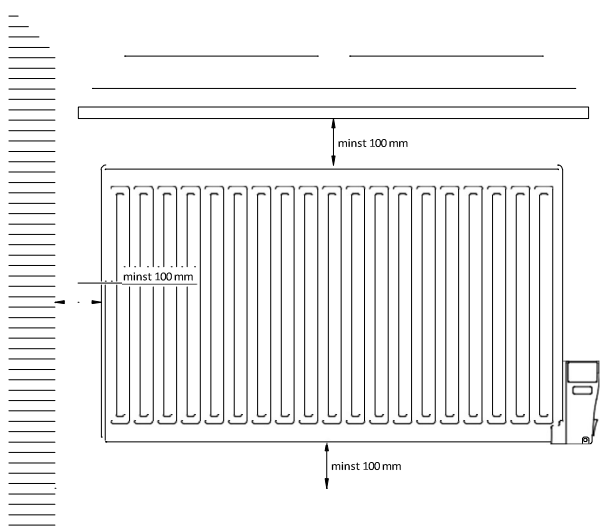

KABA²								
E-nummer	Beteckning	Beskrivning	Spänning (V)	Effekt (W)	Typ	Höjd (mm)	Längd (mm)	Djup (mm)
8501226	KABA 2,0 P 03 0 4 0 11 230 03 1	Kaba² med plugg	230	250	11	300	466	65
8501227	KABA 2,0 P 03 080 11 230 05 1	Kaba² med plugg	230	500	11	300	873	65
8501228	KABA 2,0 P 05 055 11 230 05 1	Kaba² med plugg	230	500	11	500	619	65
8501229	KABA 2,0 P 05 080 11 230 08 1	Kaba² med plugg	230	750	11	500	873	65
8501230	KABA 2,0 P 05 105 11 230 10 1	Kaba² med plugg	230	1000	11	500	1127	65
8501231	KABA 2,0 P 05 130 11 230 13 1	Kaba² med plugg	230	1250	11	500	1381	65
8501232	KABA 2,0 3 03 040 11 400 03 1	Kaba² med fri ledning	400	250	11	300	466	65
8501233	KABA 2,0 3 03 080 11 400 05 1	Kaba² med fri ledning	400	500	11	300	873	65
8501234	KABA 2,0 3 05 055 11 400 05 1	Kaba² med fri ledning	400	500	11	500	619	65
8501235	KABA 2,0 3 05 080 11 400 08 1	Kaba² med fri ledning	400	750	11	500	873	65
8501236	KABA 2,0 3 05 105 11 400 10 1	Kaba² med fri ledning	400	1000	11	500	1127	65
8501237	KABA 2,0 3 05 130 11 400 13 1	Kaba² med fri ledning	400	1250	11	500	1381	65

KABA² TILLBEHÖR		
Bild	Beskrivning	E-nummer
	Golvkonsoler för Kaba² 230V (* Golvkonsoler kan inte användas med 400V-produkter)	8500032
	Anslutningsbox KDN503	8500033