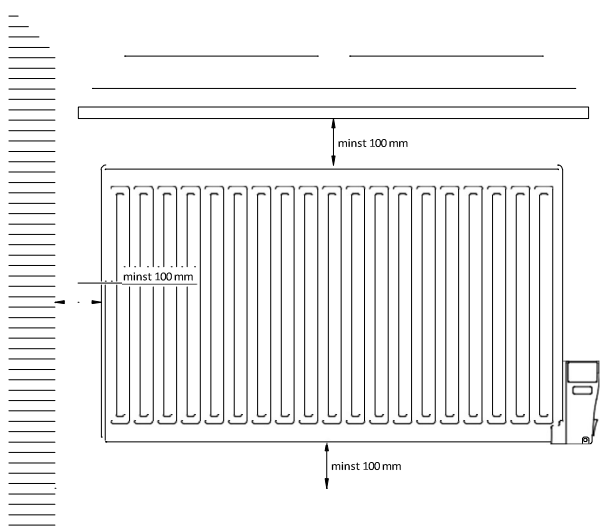

KABA²								
E-nummer	Beteckning	Beskrivning	Spännin g (V)	Effekt (W)	Typ	Höjd (mm)	Längd (mm)	Djup (mm)
8501226	KABA 2,0 P 03 0 4 0 11 230 03 1	Kaba² med plugg	230	250	11	300	466	65
8501227	KABA 2,0 P 03 080 11 230 05 1	Kaba² med plugg	230	500	11	300	873	65
8501228	KABA 2,0 P 05 055 11 230 05 1	Kaba² med plugg	230	500	11	500	619	65
8501229	KABA 2,0 P 05 080 11 230 08 1	Kaba² med plugg	230	750	11	500	873	65
8501230	KABA 2,0 P 05 105 11 230 10 1	Kaba² med plugg	230	1000	11	500	1127	65
8501231	KABA 2,0 P 05 130 11 230 13 1	Kaba² med plugg	230	1250	11	500	1381	65
8501232	KABA 2,0 3 03 040 11 400 03 1	Kaba² med öppen tråd	400	250	11	300	466	65
8501233	KABA 2,0 3 03 080 11 400 05 1	Kaba² med öppen tråd	400	500	11	300	873	65
8501234	KABA 2,0 3 05 055 11 400 05 1	Kaba² med öppen tråd	400	500	11	500	619	65
8501235	KABA 2,0 3 05 080 11 400 08 1	Kaba² med öppen tråd	400	750	11	500	873	65
8501236	KABA 2,0 3 05 105 11 400 10 1	Kaba² med öppen tråd	400	1000	11	500	1127	65
8501237	KABA 2,0 3 05 130 11 400 13 1	Kaba² med öppen tråd	400	1250	11	500	1381	65

KABA² TILLBEHÖR		
Visuell	Beskrivning	E-nummer
	Golvkonsoler för Kaba² 230V (* Golvkonsoler kan inte användas med 400V-produkter)	8500032
	Anslutning Box KDN503	8500033