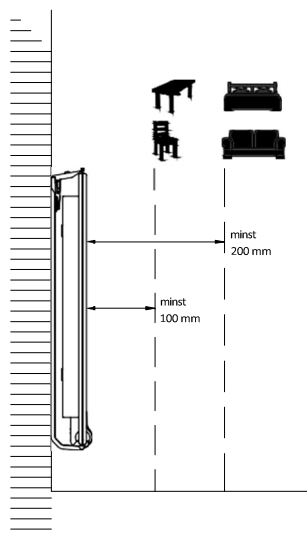

KABA²								
E-nummer	Beteckning	Beskrivning	Spännin g (V)	Effekt (W)	Typ	Höjd (mm)	Längd (mm)	Djup (mm)
8501226	KABA 2,0 P 03 0 4 0 11 230 03 1	Kaba² med plugg	230	250	11	300	466	65
8501227	KABA 2,0 P 03 080 11 230 05 1	Kaba² med plugg	230	500	11	300	873	65
8501228	KABA 2,0 P 05 055 11 230 05 1	Kaba² med plugg	230	500	11	500	619	65
8501229	KABA 2,0 P 05 080 11 230 08 1	Kaba² med plugg	230	750	11	500	873	65
8501230	KABA 2,0 P 05 105 11 230 10 1	Kaba² med plugg	230	1000	11	500	1127	65
8501231	KABA 2,0 P 05 130 11 230 13 1	Kaba² med plugg	230	1250	11	500	1381	65
8501232	KABA 2,0 3 03 040 11 400 03 1	Kaba² med öppen tråd	400	250	11	300	466	65
8501233	KABA 2,0 3 03 080 11 400 05 1	Kaba² med öppen tråd	400	500	11	300	873	65
8501234	KABA 2,0 3 05 055 11 400 05 1	Kaba² med öppen tråd	400	500	11	500	619	65
8501235	KABA 2,0 3 05 080 11 400 08 1	Kaba² med öppen tråd	400	750	11	500	873	65
8501236	KABA 2,0 3 05 105 11 400 10 1	Kaba² med öppen tråd	400	1000	11	500	1127	65
8501237	KABA 2,0 3 05 130 11 400 13 1	Kaba² med öppen tråd	400	1250	11	500	1381	65

KABA² TILLBEHÖR		
Visuell	Beskrivning	E-nummer
	Golvkonsoler för Kaba² 230V (* Golvkonsoler kan inte användas med 400V-produkter)	8500032
	Anslutning Box KDN503	8500033