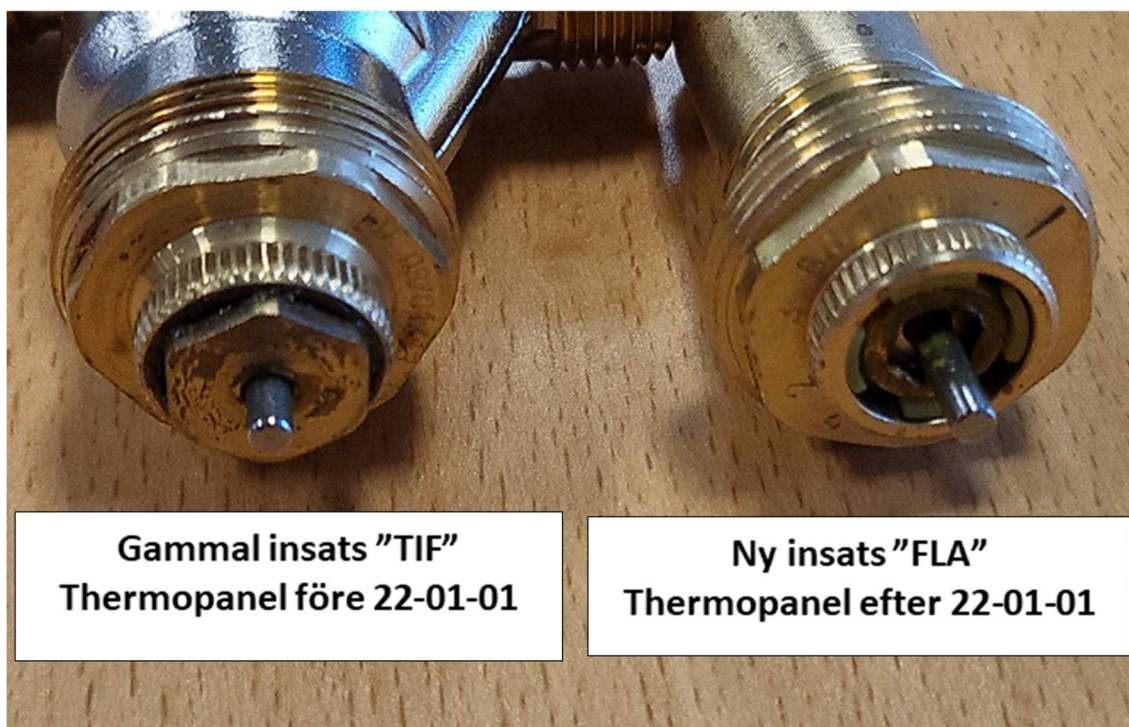

Thermopanel

Olika insatser

Thermopanel har haft insats TIF till 2022 där efter används FLA insatsen i Thermopanel.

Kännetecken

Flamingo insatsen har möjlighet att ställa in Kv värdet exakt med hög precision.

Förinställningsskalan finns på verktyget.

TIF insatsen används förinställnings verktyg FV4 samt förinställningen görs bakom packboxen.

480 52 13	FD4R3002800X00SE0	TIF insats	M28x1,5
481 89 54	FDJU10M2800HLISE0	FLA-HLI	M28x1,5
481 21 30	FDJU10000TOX00SE0	FLA	Förinställningsverktyg
480 61 04	FDCL1002400X00SE0	FN 2	Förinställningsnyckel till TIF insats
480 61 02	FDCL1000400X00SE0	FV 4	Förinställningsverktyg inkl FN 2