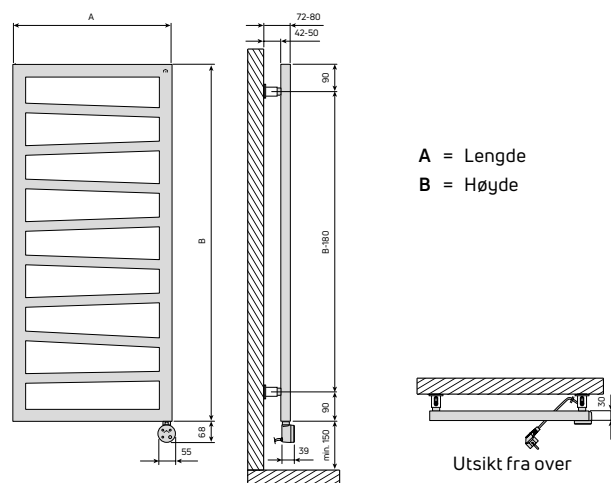

A = Lengde
B = Høyde

Tilkobling og Romtermostat

FCIR elektrisk EI-kolbe med integrert kontroller med schuko plug og FCIR infrarød romtermostat.

Emballasje

Håndtørkeren er individuelt pakket i en papkasse med beskyttende hjørner. Hele papp er sveiset i krympofilm. Emballasjen forblir på håndtørkeren til den er montert for å forhindre skade.

Standarder

- Beskyttelse klasse I – 230 V / 50 Hz / IP X5
- CE-samsvarserklæring – Lavspenningsdirektiv – EMC-direktiv
- Direktiv 2015/863, RoHS-direktivet
- Forskrift 1907/2006/EF, REACH-forordning
- Direktiv 2012/19/EU (2002/96/EF), WEEE-direktivet
- Økodesigndirektivet 2015/1188 (EU)

Garanti

5 år – 2 år for elektriske og elektroniske komponenter.

SQUASY E						
NRF-Nummer	Dimensjoner (mm)			Vekt (kg)	Elektrisk strøm (W)	Farge
	Høyde (B)	Høyde inkl. innretning	Lengde (A)			
8277273	1360	1428	600	21,20	600	Hvit RAL9016
8277274	1360	1428	600	21,20	600	Antracitt grå RAL7016
8277275	1360	1428	600	21,20	600	Jet Black RAL9005
8277276	1840	1908	600	28,30	800	Hvit RAL9016
8277277	1840	1908	600	28,30	800	Antracitt grå RAL7016
8277278	1840	1908	600	28,30	800	Jet Black RAL9005

comfort delivered by

PURMO