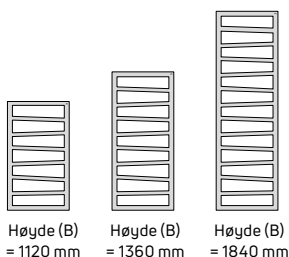

Høyde (B)
= 1120 mm

Høyde (B)
= 1360 mm

Høyde (B)
= 1840 mm

Farge

Tilgjengelig i Hvit RAL9016, Antracite grå RAL 7016 matt og Jet svart RAL9005 matt.

SQUASY E						
NRF-Nummer	Dimensjoner (mm)			Vekt (kg)	Elektrisk strøm (W)	Farge
	Høyde (B)	Høyde inkl. innretning	Lengde (A)			
8277266	1120	1188	500	15,40	400	Hvit RAL9016
8277267	1120	1188	500	15,40	400	Antracitt grå RAL7016
8277268	1120	1188	500	15,40	400	Jet Black RAL9005
8277269	1360	1428	500	18,50	600	Hvit RAL9016
8277271	1360	1428	500	18,50	600	Antracitt grå RAL7016
8277272	1360	1428	500	18,50	600	Jet Black RAL9005