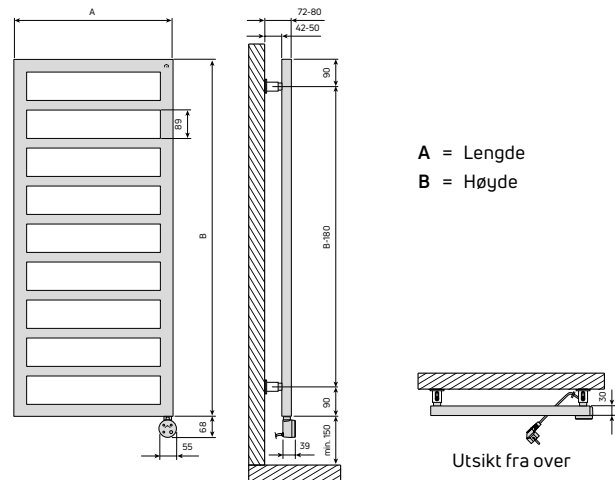

A = Lengde
B = Høyde

Tilkobling og Romtermostat

FCIR elektrisk EI-kolbe med integrert kontrollert med schuko plug og FCIR infrarød romtermostat.

Emballasje

Håndduktørkeren er individuelt pakket i en pappkasse med beskyttende hjørner. Hele papp er sveiset i krympefilm. Emballasjen forblir på håndtørkeren til den er montert for å forhindre skade.

Standarder

- Beskyttelse klasse I – 230 V / 50 Hz / IP X5
- CE-samsvarserklæring – Lavspenningsdirektiv – EMC-direktiv
- Direktiv 2015/863, RoHS-direktivet
- Forskrift 1907/2006/EF, REACH-forordning
- Direktiv 2012/19/EU (2002/96/EF), WEEE-direktivet
- Økodesigndirektivet 2015/1188 (EU)

Garanti

5 år – 2 år for elektriske og elektroniske komponenter.

SQUARA E						
NRF-Num-mer	Dimensjoner (mm)			Vekt (kg)	Elektrisk strøm (W)	Farge
	Høyde (B)	Høyde inkl. innretning	Lengde (A)			
8277286	1360	1428	600	21,20	600	Hvit RAL9016
8277287	1360	1428	600	21,20	600	Antracitt grå RAL7016
8277288	1360	1428	600	21,20	600	Jet Black RAL9005
8277289	1840	1908	600	28,30	800	Hvit RAL9016
8277291	1840	1908	600	28,30	800	Antracitt grå RAL7016
8277292	1840	1908	600	28,30	800	Jet Black RAL9005