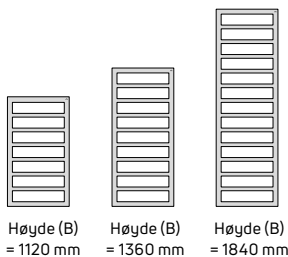

## Produkt

4 modeller:

- 3 høyder: 1120, 1360, 1840 mm
- 2 lengder: 500, 600 mm

Høyde (B) = 1120 mm    Høyde (B) = 1360 mm    Høyde (B) = 1840 mm