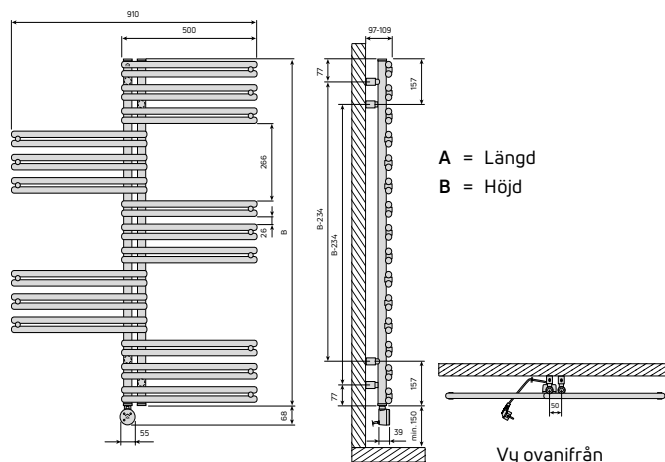

Anslutning och rumstermostat

FCIR el-patron med integrerad styrenhet, stickpropp och FCIR rumstermostat för infraröd styrning.

Emballage

Handdukstorken är individuellt packad i kartong med skyddande hörn. Hela kartongen är inplastad i krympfilm. Produkten är skyddad av emballage som kan behållas på handdukstorken tills den är monterad för att förhindra skador.

Standarder

- Skyddsklass I – 230 V / 50 Hz / IP X5
- CE-försäkran om överensstämmelse – Lågspänningsdirektivet – EMC-direktivet
- Direktiv 2015/863, RoHS-direktivet
- Förordning 1907/2006/EG, Reach-förordningen
- Direktiv 2012/19/EU (2002/96/EG), WEEE-direktivet
- Ekodesigndirektiv 2015/1188 (EU)

Garanti

5 år på stomme, 2 år för elektriska och elektroniska komponenter.

TWIST E						
E-Nummer	Mått (mm)			Vikt (kg)	Effekt (W)	Färg
	Höjd (B)	Höjd inkl. Styrenhet	Längd (A)			
9411825	1194	1262	910	17,10	600	Vit RAL9016
9411826	1194	1262	910	17,10	600	Antracitgrå RAL7016
9411827	1194	1262	910	17,10	600	Jet Svart RAL9005
9411828	1674	1742	910	23,90	800	Vit RAL9016
9411829	1674	1742	910	23,90	800	Antracitgrå RAL7016
9411830	1674	1742	910	23,90	800	Jet Svart RAL9005

tillgänglig från lager