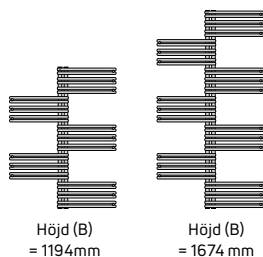

## Varianter

2 modeller (höjd x längd):

- 1194 x 910 mm
- 1674 x 910 mm