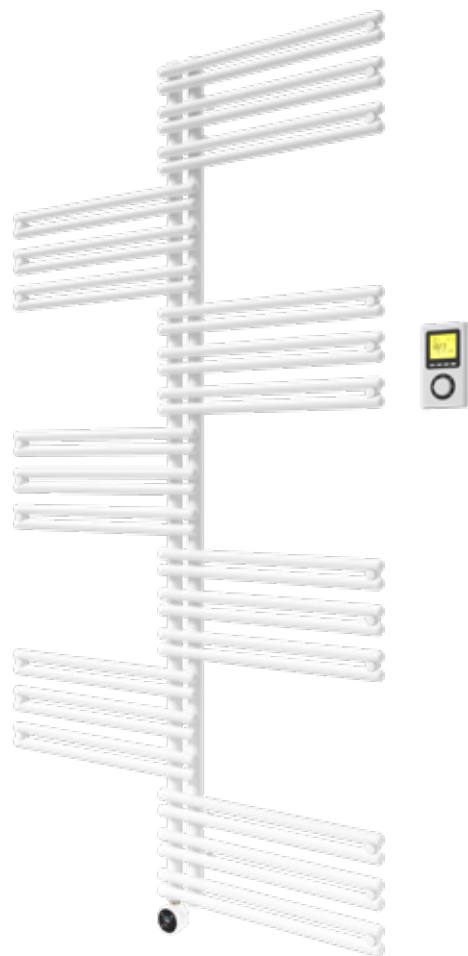

Twist E | Datablad

Generellt

Designradiator med horisontella och vertikala rör.
Ø 30mm vertikala rör och Ø 22mm horisontella rör.

Elektrisk anslutning

Stickpropp med 1,5m lång kabel för 230V, Värmeelement och rumstermostat för infraröd styrning ingår. Värmeelementets effekt väljs för att nå en ytemperatur på 60°C (vid inställning 100%, 230V, 20°C rumstemperatur).

Montering

H andukstorken monteras på väggen med 4st väggfästen som ingår. Installation endast utanför zon 1.

Monteringssats

4st väggfästen i stål. Väggfästena är färgmatchade i handukstorkens färg. De uppfyller kravklass 3 i VDI 6036.

Färg

Finns i vit RAL 9016, antracitgrå RAL 7016 matt och jet svart RAL 9005 matt.

elektrisk

trådlös

5 år på stomme

2 år på elektrisk/
elektroniska delar

Märke

Purmo

Produktnamn

Twist E

Material

Badrumsradiator av stål enligt EN442-1 och -2

Överensstämmelse

CE-certifikat – Lågspänningsdirektivet –
EMC-direktivet