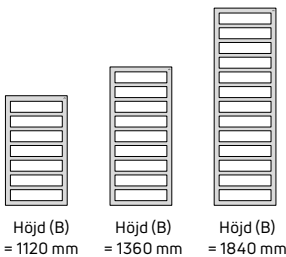

Generellt

De fyrkantiga värmerören, som är symmetriskt placerade i ramen, skapar en enkel, lugn form.

Ytbehandling

Ytfinish: Tålig pulverlack

Varianter

4 modeller:

- 3 höjder: 1120, 1360, 1840 mm
- 2 längder: 500, 600 mm

Färg

Finns i vit RAL 9016, antracitgrå RAL 7016 matt och jet svart RAL 9005 matt.

SQUARA E						
E-Nummer	Mått (mm)			Vikt (kg)	Effekt (W)	Färg
	Höjd (B)	Höjd inkl. Styrenhet	Längd (A)			
9411801	1120	1188	500	15,40	400	Vit RAL9016
9411802	1120	1188	500	15,40	400	Antracitgrå RAL7016
9411803	1120	1188	500	15,40	400	Jet Svart RAL9005
9411804	1360	1428	500	18,50	600	Vit RAL9016
9411805	1360	1428	500	18,50	600	Antracitgrå RAL7016
9411806	1360	1428	500	18,50	600	Jet Svart RAL9005
9411807	1360	1428	600	21,20	600	Vit RAL9016
9411808	1360	1428	600	21,20	600	Antracitgrå RAL7016
9411809	1360	1428	600	21,20	600	Jet Svart RAL9005
9411810	1840	1908	600	28,30	800	Vit RAL9016
9411811	1840	1908	600	28,30	800	Antracitgrå RAL7016
9411812	1840	1908	600	28,30	800	Jet Svart RAL9005