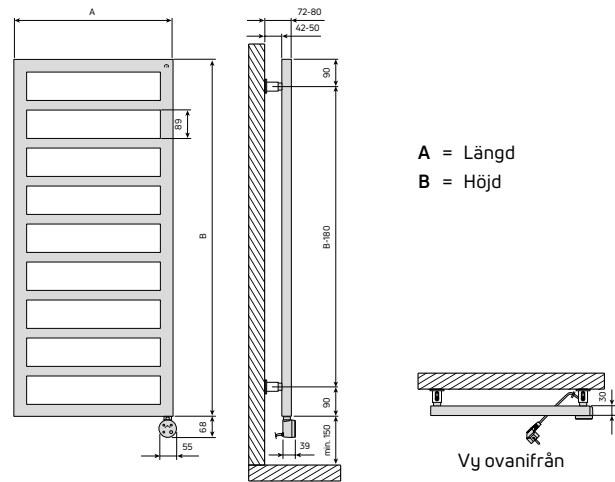

Montering

Handdukstorken fästs vid väggen med 4st väggfästen som ingår. Väggfästena är färgmatchade i handdukstorkens färg. Installation endast utanför zon 1.