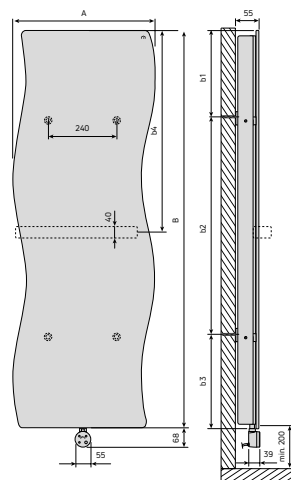

Montering

Handdukstorken fästs vid väggen med 2st väggfästen som ingår. Väggfästena är färgmatchade i handdukstorkens färg. Installation endast utanför zon 1.