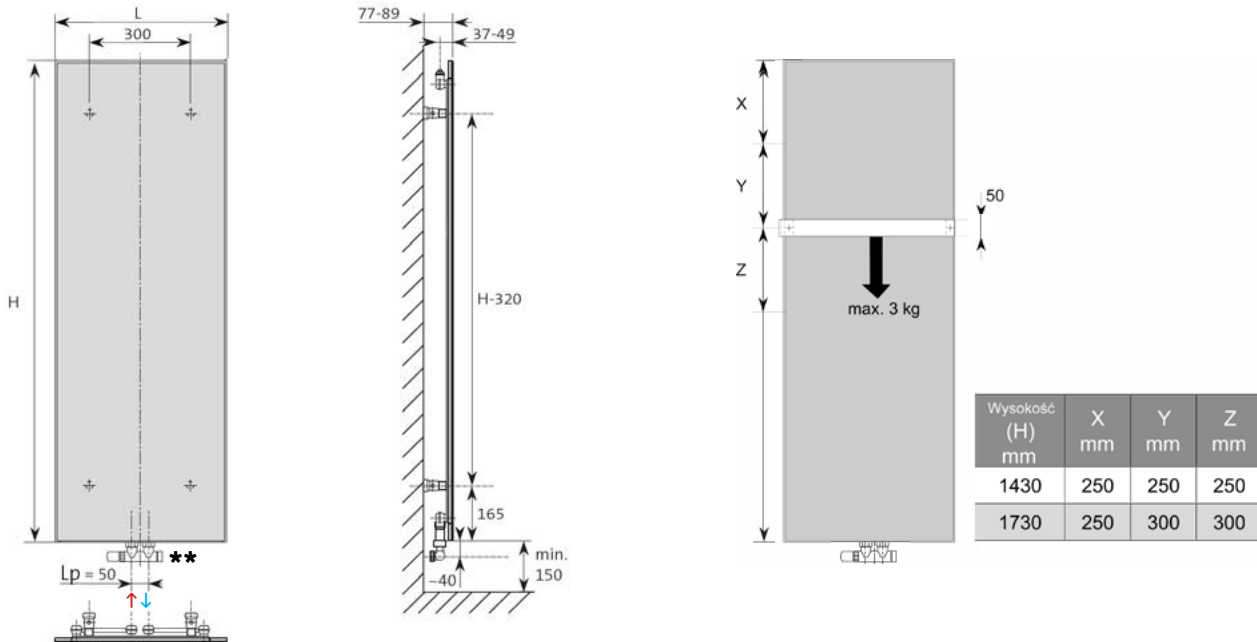

| typ | moc [W] 75/65/20°C | moc [W] 55/45/20°C | H [mm] | L [mm] | Lp [mm] | pojemność wodna [dm ³] | masa [kg] | kod zamówienia | cena katalogowa netto [PLN] |
|----------|-----------------------|-----------------------|--------|--------|---------|--|-----------|----------------------|-----------------------------|
| ARA 1405 | 587 | 307 | 1430 | 514 | 50 | 3,86 | 29,27 | F17E0140050003XC0000 | 6103 |
| ARA 1705 | 710 | 373 | 1730 | 514 | 50 | 4,85 | 34,20 | F17E0170050003XC0000 | 6590 |

Moc cieplna grzejników (W) według normy PN-EN 442 dla parametrów 75/65/20 °C i 55/45/20 °C.

- * Wieszak relingowy jest wyposażeniem opcjonalnym
- ** Zestaw zaworowy jest wyposażeniem opcjonalnym

dane techniczne:

- Materiał:** Wysokiej jakości głęboko tłoczna blacha ze stali niskowęglowej walcowanej na zimno wg. PN-EN 10130.
- Wyposażenie podstawowe:** zawieszania o regulowanej odległości od ściany, korki i odpowietrznik.
- Podłączenie:** 2xG1/2" od dołu, rozstaw 50mm, od góry 2xG1/2" - do montażu odpowietrznika i korka
- Maksymalne ciśnienie robocze:** 6 bar
- Temperatura maksymalna:** 110°C
- Czynnik grzewczy:** woda
- Kolor:** biały RAL 9016, pozostałe kolory z palety Purmo Group na zamówienie (z dopłatą +20% do ceny grzejnika w podstawowym kolorze)
- Gwarancja:** 10 lat