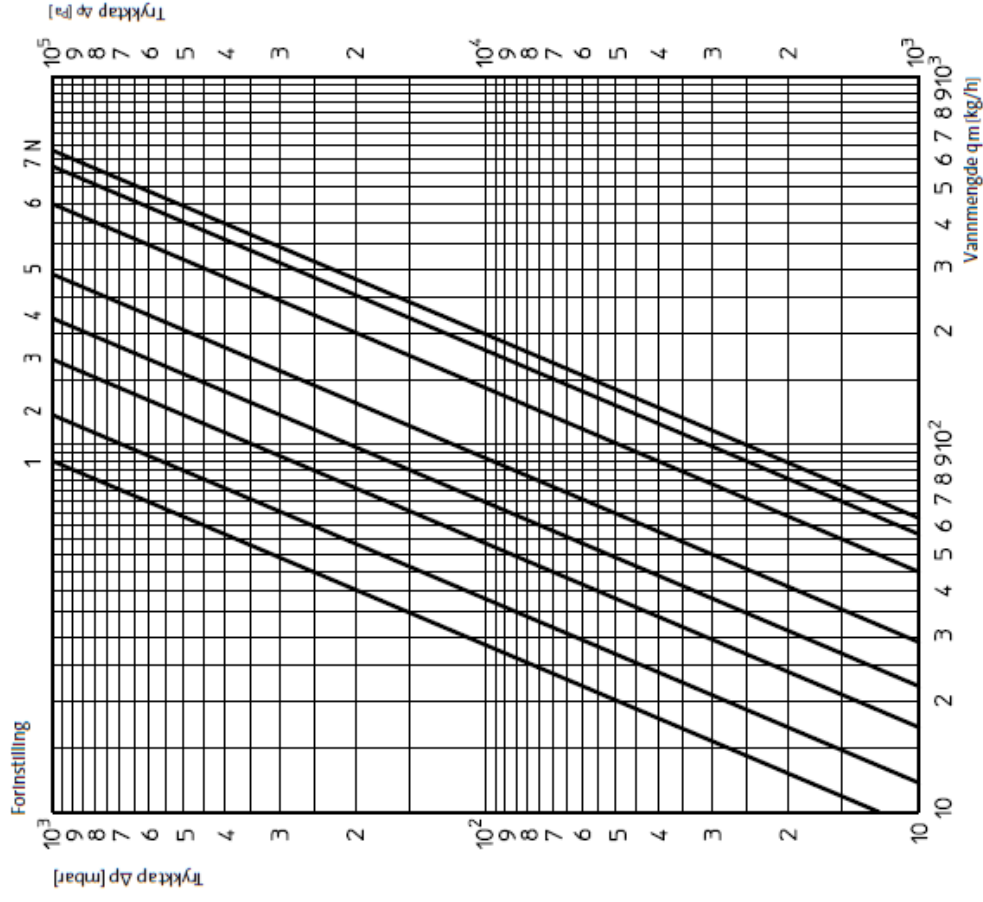

PURMO RD

Forinstilling	1	2	3	4	5	6	7	N
kv vid 2 K P-differanse	0.09	0.12	0.17	0.22	0.29	0.45	0.57	0.63