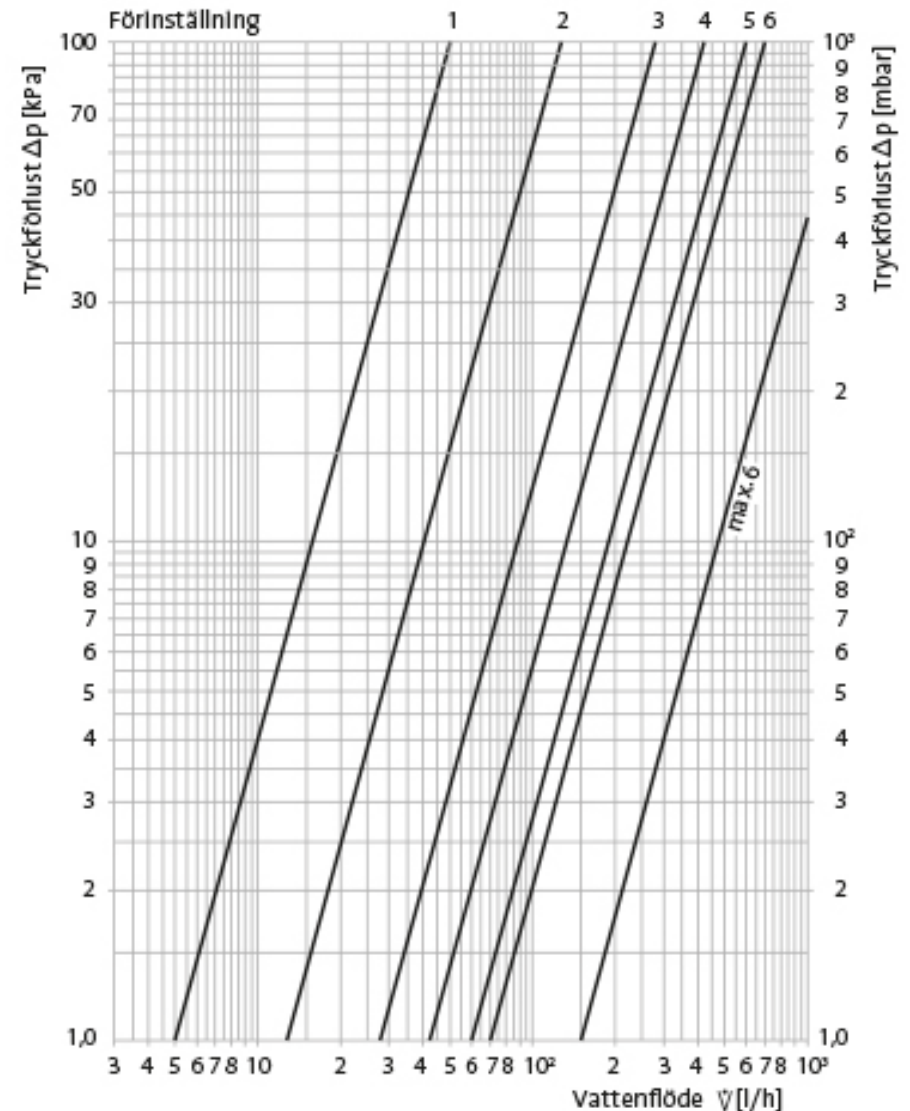

Ventilinsats Purmo M30

Ventilinsats PURMO M30 RSK 6734055 är lämpad för användning i tvårörssystem med PurmoKon konvektorer.

Ventilinsatsen är försedd med O-ringstättning mot radiator och montering utförs med skiftnyckel.

Förinställning utförs med nyckel 6734060 alternativt liten skiftnyckel genom att övre plastdelen vrids till önskat läge så att anvisningen står mot önskad siffra.

M30 passar för termostater som har M30 x 1,5 anslutning såsom MMA Evosense RSK 4806820.

RSK-nr 6734055

RSK-Nr: 673 40 60

P-avvikelse	2K						max.
Förinställning	1	2	3	4	5	6	6
kv	0,05	0,13	0,27	0,42	0,60	0,70	1,50

PURMO RD

Forinstilling	1	2	3	4	5	6	7	N
kv vid 2 K P-differanse	0.09	0.12	0.17	0.22	0.29	0.45	0.57	0.63