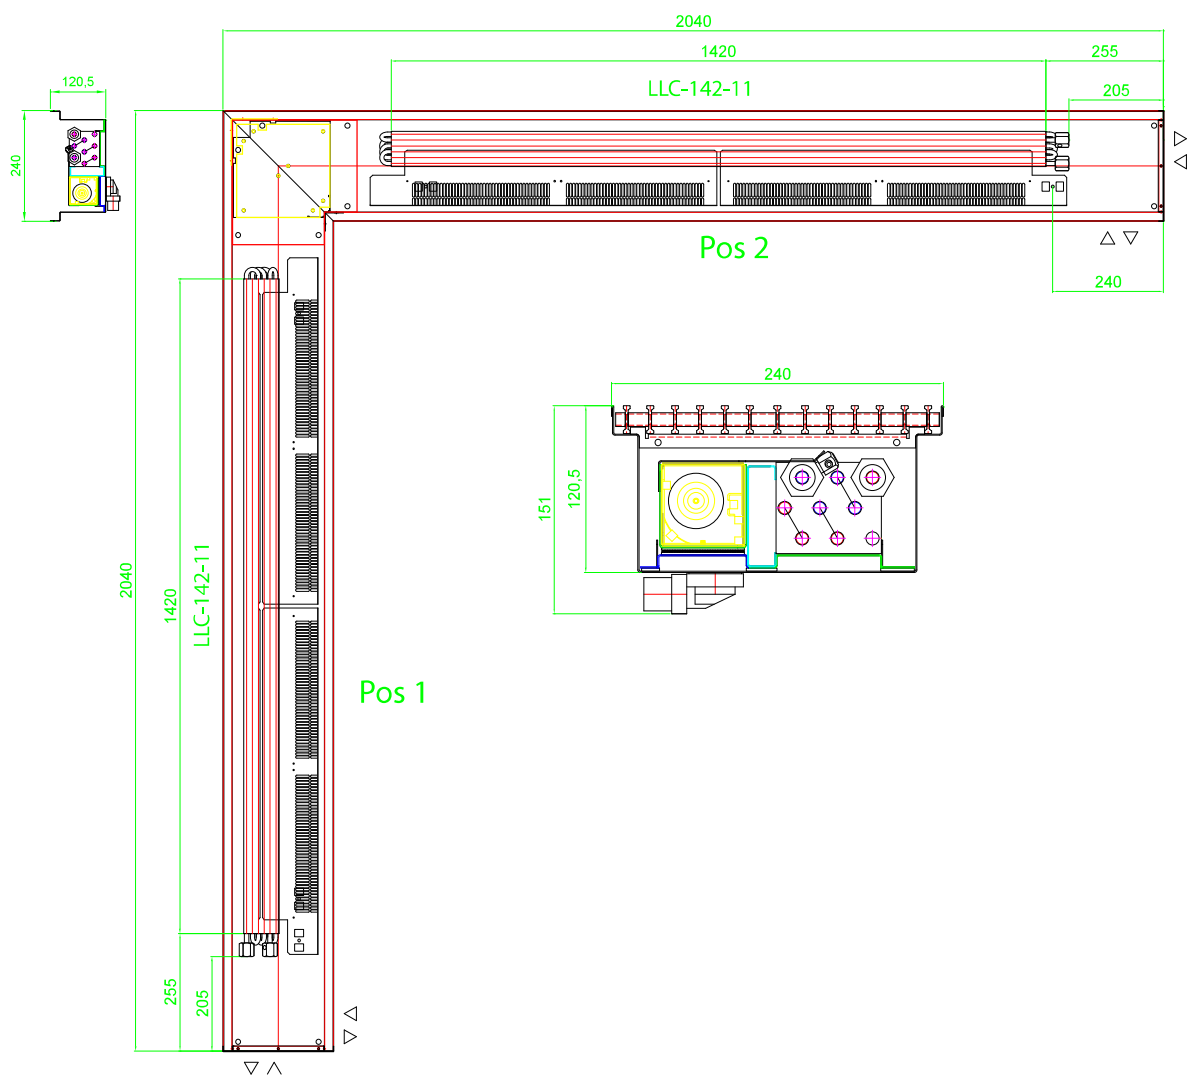

Aquilo hörnmodeller

Den golvinbyggda konvektorn Aquilo kan även fås som hörnmodell. Samma egenskaper kvarstår som för standard rak modell.

- Lågbyggande (passar i de flesta bjälklag)
- Effektiva fläktar
- Individuell reglering
- Förberedd för styrning av överordnat system
- Anpassad för lågtemperatursystem
- Aquilo kan förses med många typer av galler och ramar för att smälta i omgivan demiljö samt kan specialanpassas för seriekoppling samt montering i hörn.

Teknisk data *Aquila hörnmodeller*

Teknisk data *Aquilo hörnmodeller*

Teknisk data *Aquila hörnmodeller*

F2C-24-408R12-11

Teknisk data *Aquilo hörnmodeller*

Teknisk data *Aquilo hörnmodeller*

FMS-20-140R09-02_214340