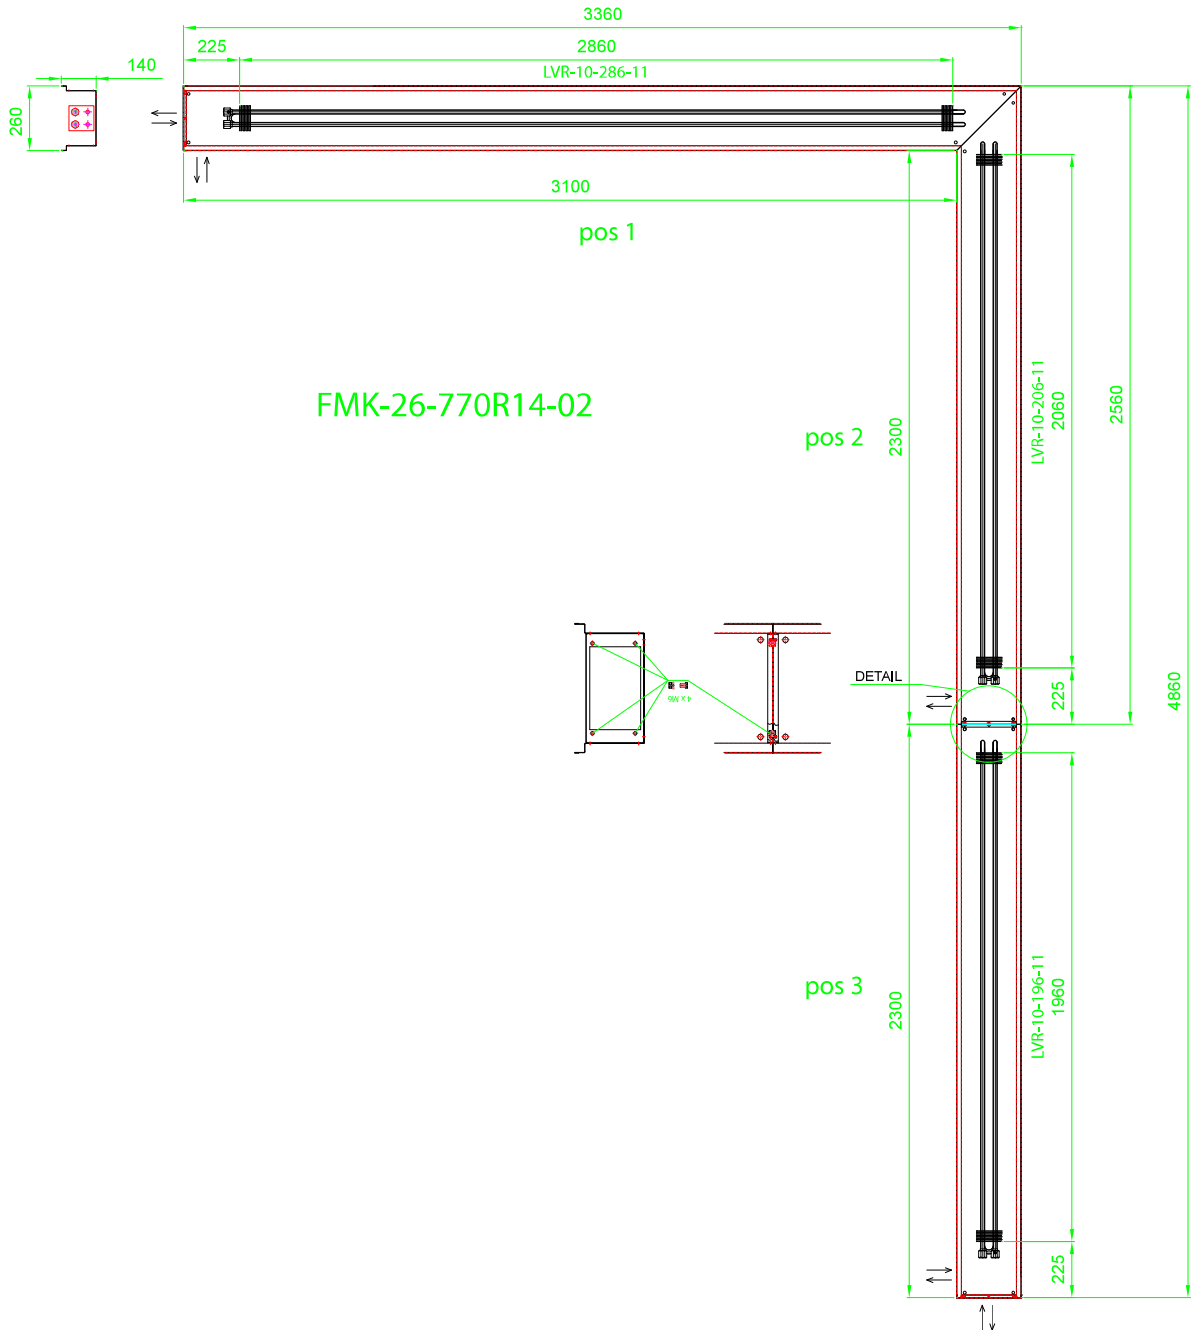

Aquilo hörnmodeller

Den golvinbyggda konvektorn Aquilo kan även fås som hörnmodell. Samma egenskaper kvarstår som för standard rak modell.

- Lågbyggande (passar i de flesta bjälklag)
- Effektiva fläktar
- Individuell reglering
- Förberedd för styrning av överordnat system
- Anpassad för lågtemperatursystem
- Aquilo kan förses med många typer av galler och ramar för att smälta i omgivan demiljö samt kan specialanpassas för seriekoppling samt montering i hörn.

Teknisk data *Aquila hörnmodeller*

Teknisk data *Aquilo hörnmodeller*

Teknisk data *Aquila hörnmodeller*

F2C-24-408R12-11

Teknisk data *Aquilo hörnmodeller*

Teknisk data *Aquilo hörnmodeller*

FMS-20-140R09-02_214340