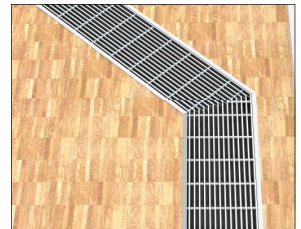

Aquilo hörnmodeller

Den golvinbyggda konvektorn Aquilo kan även fås som hörnmodell. Samma egenskaper kvarstår som för standard rak modell.

- Lågbyggande (passar i de flesta bjälklag)
- Effektiva fläktar
- Individuell reglering
- Förberedd för styrning av överordnat system
- Anpassad för lågtemperatursystem
- Aquilo kan förses med många typer av galler och ramar för att smälta i omgivan demiljö samt kan specialanpassas för seriekoppling samt montering i hörn.