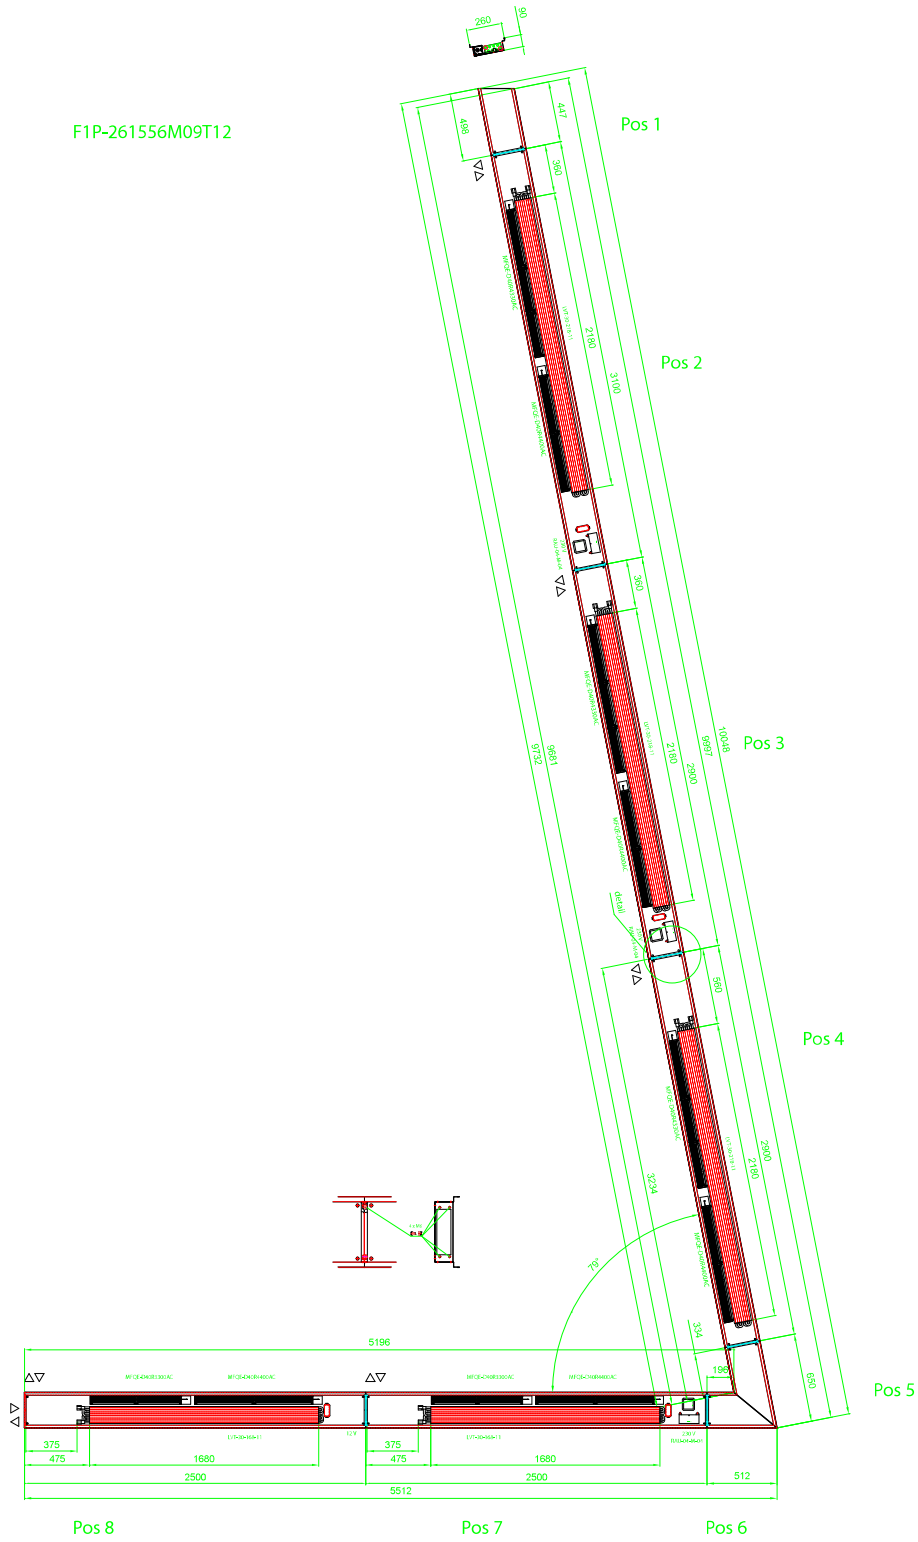

Aquilo hörnmodeller

Den golvinbyggda konvektorn Aquilo kan även fås som hörnmodell. Samma egenskaper kvarstår som för standard rak modell.

- Lågbyggande (passar i de flesta bjälklag)
- Effektiva fläktar
- Individuell reglering
- Förberedd för styrning av överordnat system
- Anpassad för lågtemperatursystem
- Aquilo kan förses med många typer av galler och ramar för att smälta i omgivan demiljö samt kan specialanpassas för seriekoppling samt montering i hörn.

Teknisk data *Aquila hörnmodeller*

Teknisk data *Aquilo hörnmodeller*

Teknisk data *Aquila hörnmodeller*

F2C-24-408R12-11

Teknisk data *Aquilo hörnmodeller*

Teknisk data *Aquilo hörnmodeller*

FMS-20-140R09-02_214340