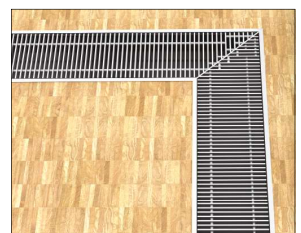

Aquilo hörnmodeller

Den golvinbyggda konvektorn Aquilo kan även fås som hörnmodell. Samma egenskaper kvarstår som för standard rak modell.

- Lågbyggande (passar i de flesta bjälklag)
- Effektiva fläktar
- Individuell reglering
- Förberedd för styrning av överordnat system
- Anpassad för lågtemperatursystem
- Aquilo kan förses med många typer av galler och ramar för att smälta i omgivan demiljö samt kan specialanpassas för seriekoppling samt montering i hörn.