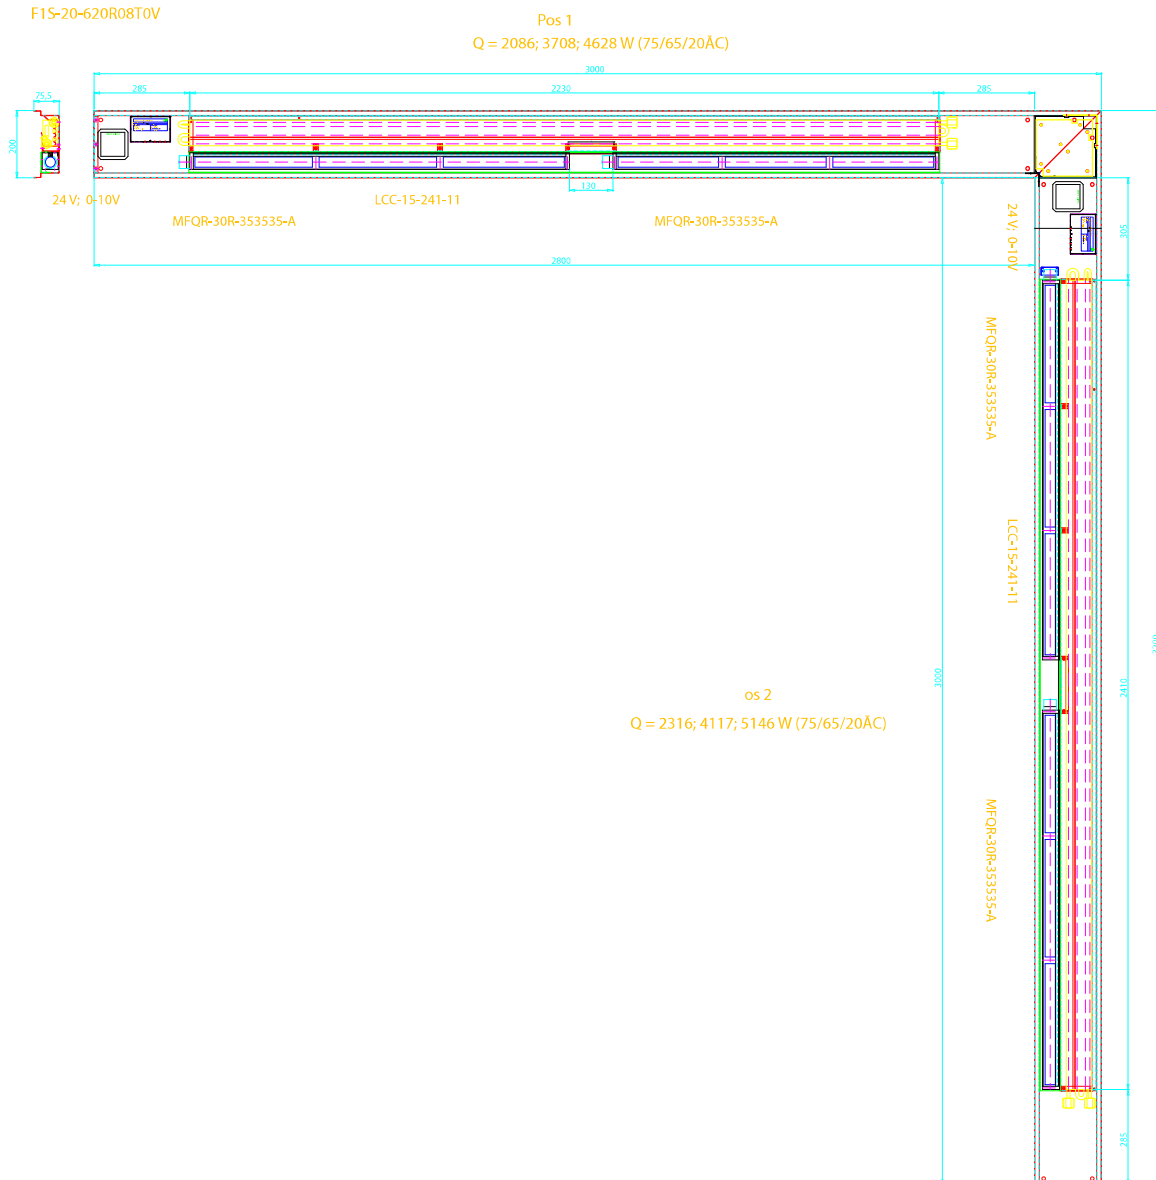

Aquilo hörnmodeller

Den golvinbyggda konvektorn Aquilo kan även fås som hörnmodell. Samma egenskaper kvarstår som för standard rak modell.

- Lågbyggande (passar i de flesta bjälklag)
- Effektiva fläktar
- Individuell reglering
- Förberedd för styrning av överordnat system
- Anpassad för lågtemperatursystem
- Aquilo kan förses med många typer av galler och ramar för att smälta i omgivan demiljö samt kan specialanpassas för seriekoppling samt montering i hörn.

Teknisk data *Aquila hörnmodeller*

Teknisk data *Aquilo hörnmodeller*

Teknisk data *Aquila hörnmodeller*

F2C-24-408R12-11

Teknisk data *Aquilo hörnmodeller*

Teknisk data *Aquilo hörnmodeller*

FMS-20-140R09-02_214340