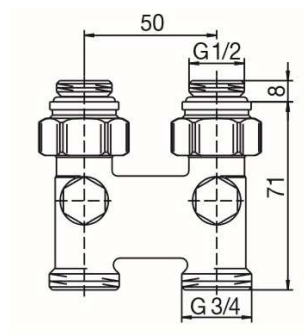

Purmo Korskoppling c/c 50

För omkastning av flödet om tillopp och retur blivit förväxlat. Övergångsnipplar (AZ03TP0040013300) för övergång till 1/2" mot radiator medföljer. Passar radiatorer med inbyggd ventil och 50 mm c/c typ CV, CVM, Belize och PurmoKon. Med inbyggd avstängning.

RSK Benämning

6712091 Purmo korskoppling c/c 50

Purmo korskoppling
AZ0CP00GG00010T0

Byggmått

Övergång 1/2" - 3/4"
AZ03TP0040013300