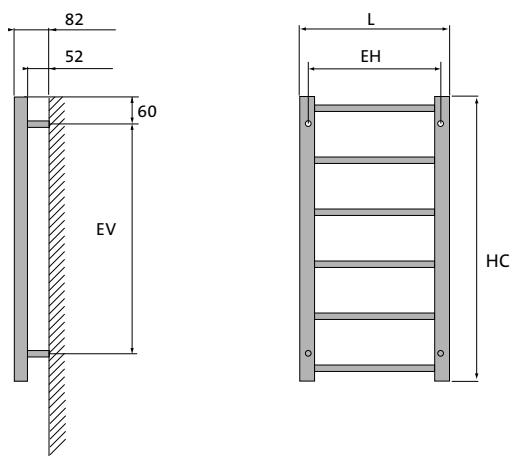

SENADO

Modell	E-nummer	Färg	Effekt W	Höjd mm	Bredd mm	Spänning V	Vikt kg
SEN 08 05 230 02 1 C	94 115 10	Krom	120	780	500	230	5,39
SEN 10 05 230 02 1 C	94 115 11	Krom	120	960	500	230	6,83
SEN 12 05 230 02 1 C	94 115 12	Krom	120	1140	500	230	7,61

TTW TERMOSTAT

TTW L 230 10 1 C	85 805 53	Krom	-	90	67	230	0,15
TTW P 230 10 1 C	85 805 54	Krom	-	82	67	230	0,25

• Senado

Modell	L (mm)	HC (mm)	EV (mm)	EH (mm)
SEN 08 05 230 02 1 C	500	780	652	455
SEN 10 05 230 02 1 C	500	960	832	455
SEN 12 05 230 02 1 C	500	1140	1012	455