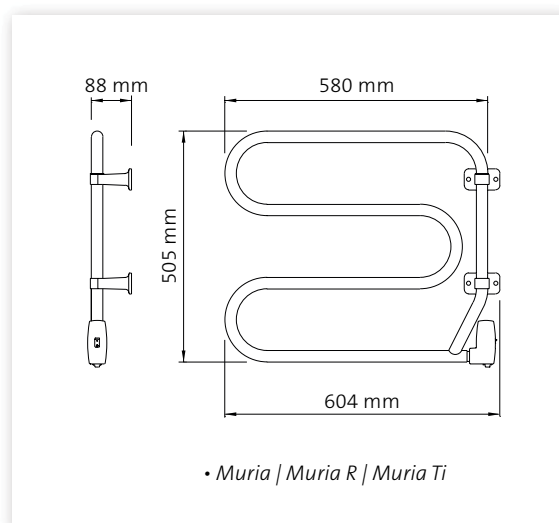

MURIA | MURIA R | MURIA TI

De svängda rören hos Muria fångar uppmärksamheten och skapar en visuell effekt i ditt badrum och ger dessutom en massa utrymme att hänga handdukar på. Den perfekta lösningen för trånga utrymmen eftersom den kan vridas 180 grader. Finns i krom eller vit kulör. Muria R har en justerbar temperaturkontroll som ser till att du alltid får en perfekt temperatur. Muria Ti har i sin tur en timerfunktion med inställningsbar tid på 2 till 8 timmar, men det går naturligtvis bra att ha dem konstant på eller av. Muria finns även med en praktisk strömbrytare.

TEKNISKA DATA

- GENERELLT**
- Vätskefylld handduktork.
 - Hållfast stål av högsta kvalitet.
 - Förstärkta gångjärn.
 - Tystgående och luktfri.
 - Lättmonterad.
 - Låg energiförbrukning (70 W).
 - Välj mellan vit RAL 9016 och krom.
 - Maxyttemperatur 60°C.
- STYRENHET**
- Tvåpolig strömbrytare på/av.
 - Kopplingshuset kan placeras nertill på höger eller vänster sida vid installationen.
 - Muria: av/på brytare
 - Muria R: justerbar yttemperaturreglering
 - Muria Ti: inställningsbar tid 2–8 h eller konstant av eller på.
- INGÅR**
- Levereras med 1,5 m kopplad anslutningskabel med stickpropp och erforderlig skruv för fast montage.

MURIA

Modell	E-nummer	Färg	Effekt W	Höjd mm	Bredd mm	Spänning V	Vikt kg
MUR P 05 06 230 01 1 C	94 127 70	Krom	70	505	580	230	5
MUR P 05 06 230 01 1 W	94 127 71	Vit	70	505	580	230	5

MURIA R

Modell	E-nummer	Färg	Effekt W	Höjd mm	Bredd mm	Spänning V	Vikt kg
MUR R P 05 06 230 01 1 C	94 127 64	Krom	70	505	580	230	5
MUR R P 05 06 230 01 1 W	94 127 65	Vit	70	505	580	230	5

MURIA TI

Modell	E-nummer	Färg	Effekt W	Höjd mm	Bredd mm	Spänning V	Vikt kg
MUR TI P 0506 230 01 1 C	94 122 30	Krom	70	505	580	230	5
MUR TI P 0506 230 01 1 W	94 122 31	Vit	70	505	580	230	5

• Kromad

• Vit RAL 9016