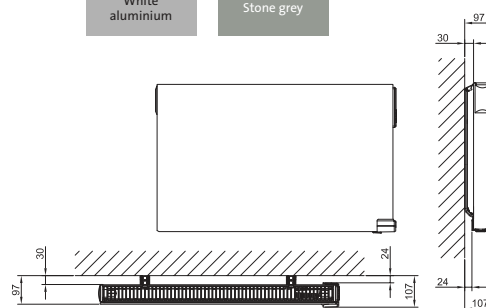

TERMOSTAT

- Avancerad digital termostat med exakt reglering.
- Yttemperaturen kan reduceras till 75°C eller 60°C. Temperaturlägena 75°C och 60°C minskar effekten på radiatoren till 70% respektive 55% för en enkel radiator och 90% respektive 80% för en dubbel radiator.
- Adaptiv start vid timerfunktion
- Veckoprogram individuellt i varje radiator. LVI rekommenderar dock en central extern klocka eller Touch E3 vid behov av veckoprogram.
- Sekventiell temperaturstyrning av främre och bakre panel.
- Öppet fönster-funktion.
- Låsbar termostatenhet.
- Termostathus gjord i självslocknande och UV-resistent plast ABS-PC V0
- Temperatursänkningen aktiveras manuellt eller via ett centralt kopplingsur och separat N-ledning.
- På radiatoren är ett kablage med "plug-in-kontakt" monterat för sammankoppling av radiator och bifogad väggdosa.
- Master/slavkopplingsbar (obegränsat antal, gäller endast Yali C/D/P/R)

TILLBEHÖR

- LVI Cable kit för stickproppsanslutning av 230 V radiatorerna, E-nr 8500167. Den centrala temperatursänkingsmöjligheten/slavkopplingen är ej möjlig med detta tillbehör.
- IP-stänkskydd för uppgradering till IP 44, E-nr 85 550 95.
- Touch E3 pekskärm, E-nr 8500014

INGÅR

- Monclac väggkonsoler och skruv för fast montage.

NYHET! Yali Parada finns nu med en slät frontplåt i fem olika färger (+20% pristillägg).

• Enkel radiator