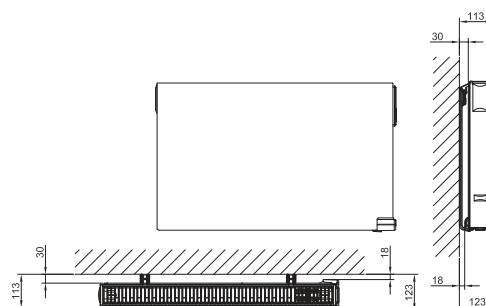

• Dubbel radiator