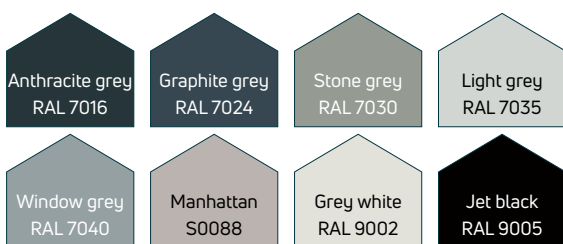

Nowa paleta kolorów Purmo Group

Standard

44 kolory z Palety kolorów grzejników Purmo Group:

- dopłata wynosi +40 % do ceny poziomego lub pionowego grzejnika panelowego w podstawowym kolorze Traffic white RAL9016
- * grzejniki panelowe z wentylatorem: **Ulow-E** - są dostępne tylko w kolorze Traffic white RAL9016
- dopłata wynosi +20 % do ceny grzejnika łazienkowego, dekoracyjnego, kolumnowego i konwektorowego w podstawowym kolorze Traffic white RAL9016
- * grzejniki łazienkowe: **Banga, Banga M, Banga C, Banga C M** - możliwe jedynie kolory RAL 9005, RAL 7016 i S0141 dla których dopłata wynosi +40 % do ceny grzejnika w podstawowym kolorze białym RAL9016
- * grzejniki **Figuresse: Gate, Rasp, Twist** są dostępne tylko w kolorze S0022 i S0029

Odcienie bieli

Odcienie szarości

¹ Z powierzchnią teksturowaną
² Z powierzchnią chropowatą

Powrót do natury

Kolory pastelowe

Kolory wyraziste

Prezentowane kolory należy traktować jako poglądowe. Przed zakupem należy dobierać kolory tylko na podstawie oryginalnego wzornika kolorów. Producent nie bierze odpowiedzialności za dobór kolorów na podstawie materiałów drukowanych bądź wyświetlonych na ekranie urządzeń elektronicznych.

UWAGA! Różne modele grzejników mogą mieć różne odcienie tego samego koloru.

W zależności od modelu grzejnika, w innym kolorze niż Traffic white RAL9016, akcesoria takie jak np. odpowietrznik, korek lub korki, klipsy na bocznej osłonie, element mocujący górny grill, górna część zawieszania ściennego typu Monclac, itp. są w innym kolorze niż grzejnik (srebrnym, chromowanym).

Paleta kolorów: 2026-05-01.