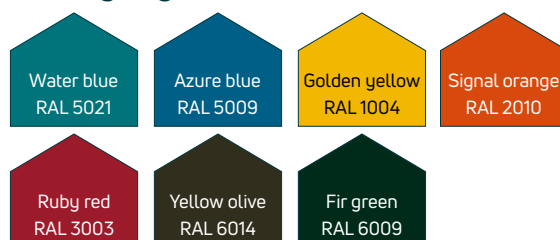

Nowa paleta kolorów Purmo Group

Standard

44 kolory z Palety kolorów grzejników Purmo Group:

- dopłata wynosi +40 % do ceny poziomego lub pionowego grzejnika panelowego w podstawowym kolorze Traffic white RAL9016
- * grzejniki panelowe z wentylatorem: **Ulow-E** - są dostępne tylko w kolorze Traffic white RAL9016
- dopłata wynosi +20 % do ceny grzejnika łazienkowego, dekoracyjnego, kolumnowego i konwektorowego w podstawowym kolorze Traffic white RAL9016
- * grzejniki łazienkowe: **Banga, Banga M, Banga C, Banga C M** - możliwe jedynie kolory RAL 9005, RAL 7016 i S0141 dla których dopłata wynosi +40 % do ceny grzejnika w podstawowym kolorze białym RAL9016
- * grzejniki **Figuresse: Gate, Rasp, Twist** są dostępne tylko w kolorze S0022 i S0029

Odcienie bieli

Odcienie szarości

¹ Z powierzchnią teksturowaną
² Z powierzchnią chropowatą

Powrót do natury

Kolory pastelowe

Kolory wyraziste

Prezentowane kolory należy traktować jako poglądowe. Przed zakupem należy dobierać kolory tylko na podstawie oryginalnego wzornika kolorów. Producent nie bierze odpowiedzialności za dobór kolorów na podstawie materiałów drukowanych bądź wyświetlonych na ekranie urządzeń elektronicznych.

UWAGA! Różne modele grzejników mogą mieć różne odcienie tego samego koloru.

W zależności od modelu grzejnika, w innym kolorze niż Traffic white RAL9016, akcesoria takie jak np. odpowietrznik, korek lub korki, klipsy na bocznej osłonie, element mocujący górny grill, górna część zawieszania ściennego typu Monclac, itp. są w innym kolorze niż grzejnik (srebrnym, chromowanym).

Paleta kolorów: 2026-05-01.