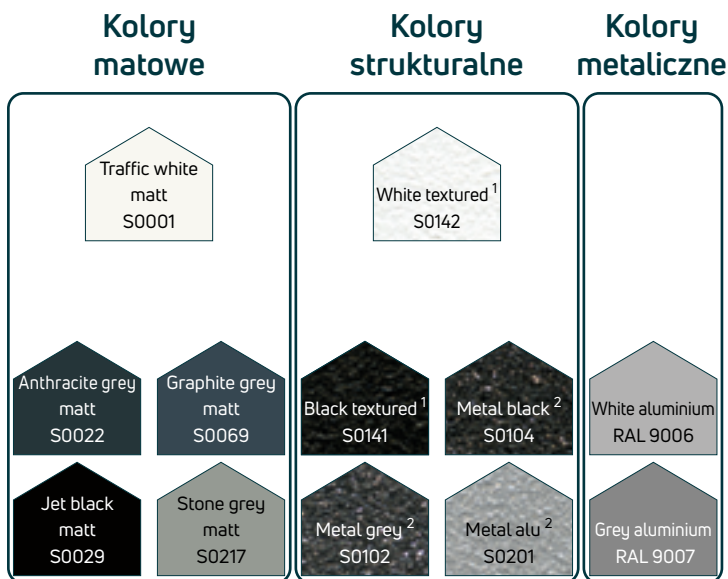

Nowa paleta kolorów Purmo Group

Standard

44 kolory z Palety kolorów grzejników Purmo Group:

- dopłata wynosi +40 % do ceny poziomego lub pionowego grzejnika panelowego w podstawowym kolorze Traffic white RAL9016
- * grzejniki panelowe z wentylatorem: **Ulow-E** - są dostępne tylko w kolorze Traffic white RAL9016
- dopłata wynosi +20 % do ceny grzejnika łazienkowego, dekoracyjnego, kolumnowego i konwektorowego w podstawowym kolorze Traffic white RAL9016
- * grzejniki łazienkowe: **Banga, Banga M, Banga C, Banga C M** - możliwe jedynie kolory RAL 9005, RAL 7016 i S0141 dla których dopłata wynosi +40 % do ceny grzejnika w podstawowym kolorze białym RAL9016
- * grzejniki **Figuresse: Gate, Rasp, Twist** są dostępne tylko w kolorze S0022 i S0029

Odcienie bieli

Odcienie szarości

¹ Z powierzchnią teksturowaną
² Z powierzchnią chropowatą

Powrót do natury

Kolory pastelowe

Kolory wyraziste

Prezentowane kolory należy traktować jako poglądowe. Przed zakupem należy dobierać kolory tylko na podstawie oryginalnego wzornika kolorów. Producent nie bierze odpowiedzialności za dobór kolorów na podstawie materiałów drukowanych bądź wyświetlonych na ekranie urządzeń elektronicznych.

UWAGA! Różne modele grzejników mogą mieć różne odcienie tego samego koloru.

W zależności od modelu grzejnika, w innym kolorze niż Traffic white RAL9016, akcesoria takie jak np. odpowietrznik, korek lub korki, klipsy na bocznej osłonie, element mocujący górny grill, górna część zawieszania ściennego typu Monclac, itp. są w innym kolorze niż grzejnik (srebrnym, chromowanym).

Paleta kolorów: 2026-05-01.