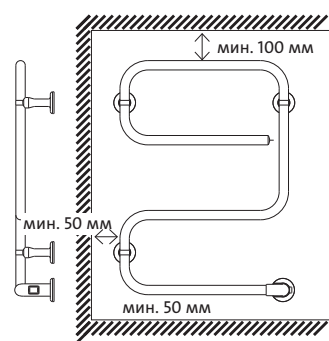

Внимание: установка электрооборудования должна выполняться квалифицированным электриком!

ТЕХНИЧЕСКИЕ ХАРАКТЕРИСТИКИ И ГАБАРИТНЫЕ РАЗМЕРЫ

Материал: высококачественная шведская сталь, сваренная без видимых швов

Теплоноситель: крупнофракционный кварцевый песок с высокими теплоаккумулирующими свойствами

Номинальное напряжение: 230 В, 50 Гц

Класс изоляции: IP 44

Низкое потребление энергии: 60-70 Вт

Потребительские свойства: не издает запаха, прост в использовании

Максимальная температура поверхности: 60 °C

Возможные цвета: белый (RAL 9016) или в хромированном исполнении

Комплектность: термостат, кабель 1,5 м со штепсельной вилкой, крепежные элементы

Гарантия: 10 лет на радиатор, 2 года на электрические компоненты.

ВНИМАНИЕ: ТОВАР НА СКЛАДЕ В РФ!

тип	ширина, мм	высота, мм	мощность, Вт
ATH A	450	425	55
ATH E	450	625	70
ATH S	450	737	65

НАШ ПАРТНЕР В РЕГИОНЕ: