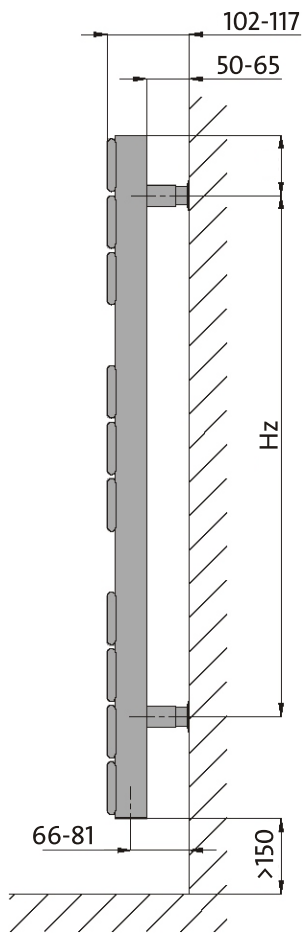

Instrukcja montażu

grzejnika łazienkowego

MUNA

PURMO
POLSKA 2010

PURMO 

H	H _z		L
530	330	6x	500
680	520	8x	600
905	620	10x	800
1205	990	13x	1000
1655	1460	18x	1200
1730	1460	19x	
2030	1790	22x	

WWW.PURMO.PL