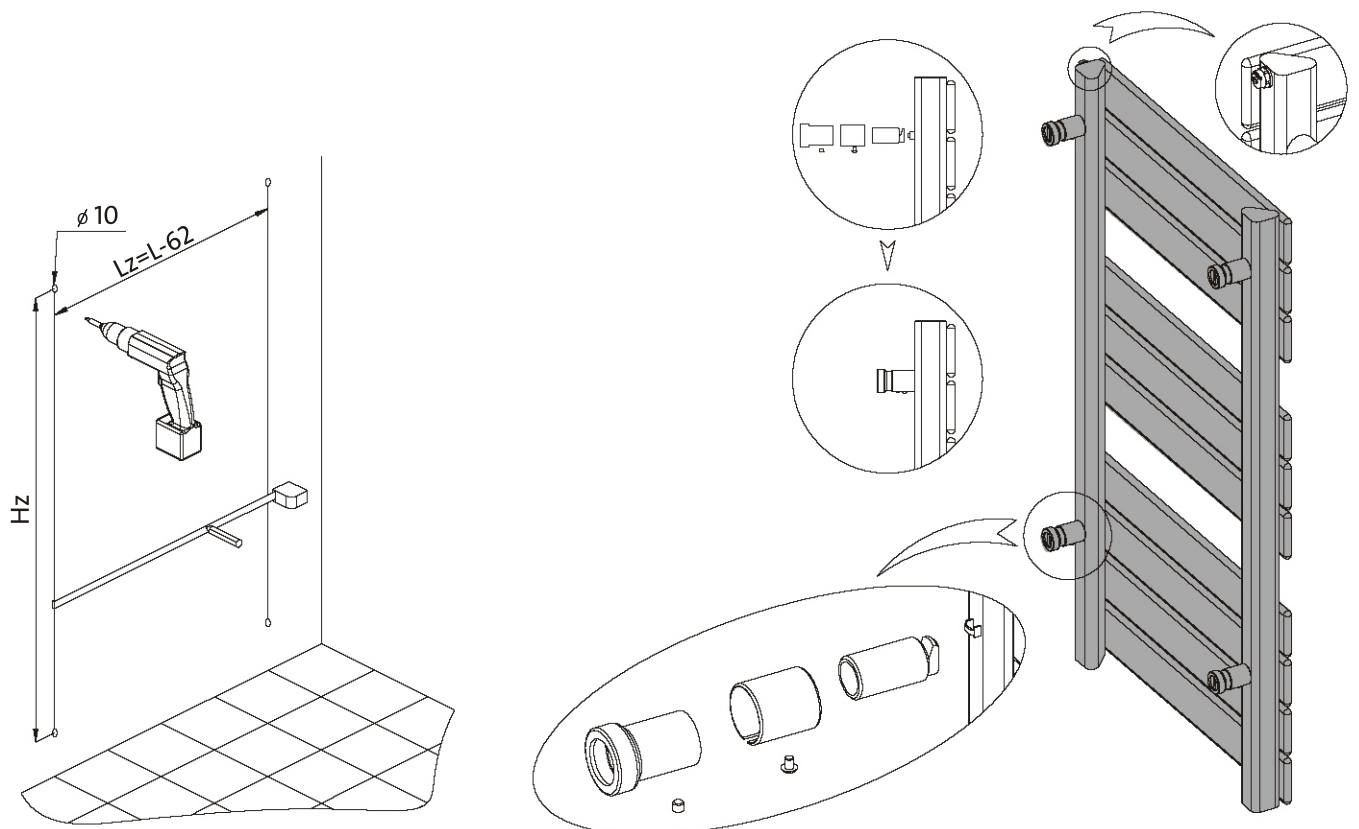

Instrukcja montażu

grzejnika łazienkowego

MUNA

PURMO
POLSKA 2010

PURMO 

H	H _z		L
530	330	6x	500
680	520	8x	600
905	620	10x	800
1205	990	13x	1000
1655	1460	18x	1200
1730	1460	19x	
2030	1790	22x	

WWW.PURMO.PL