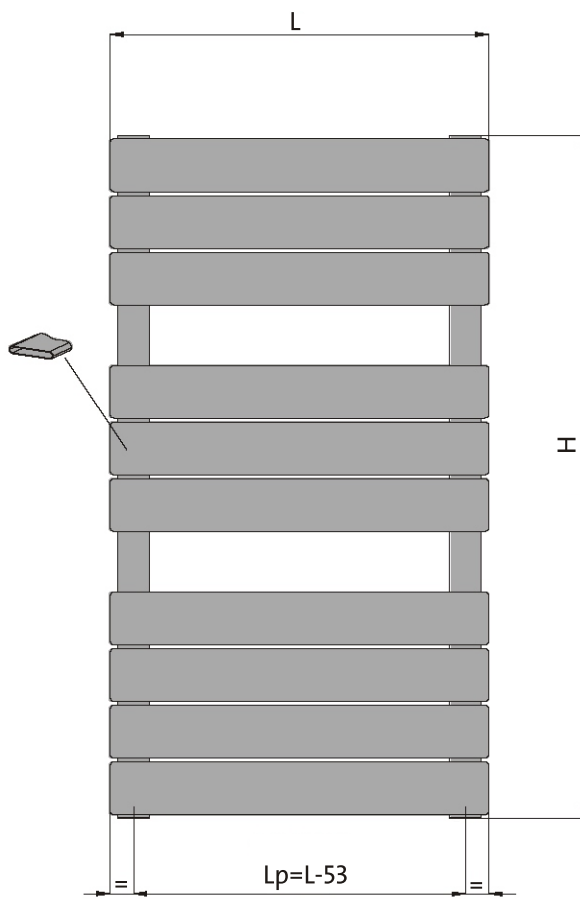

Instrukcja montażu

grzejnika łazienkowego

MUNA

PURMO
POLSKA 2010

PURMO 

H	H _z		L
530	330	6x	500
680	520	8x	600
905	620	10x	800
1205	990	13x	1000
1655	1460	18x	1200
1730	1460	19x	
2030	1790	22x	

WWW.PURMO.PL