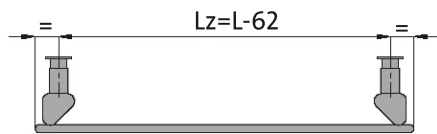

Instrukcja montażu

grzejnika łazienkowego

MUNA

PURMO
POLSKA 2010

PURMO 

H	H _z		L
530	330	6x	500
680	520	8x	600
905	620	10x	800
1205	990	13x	1000
1655	1460	18x	1200
1730	1460	19x	
2030	1790	22x	

WWW.PURMO.PL