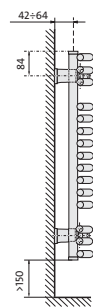

SANTORINI C

вид сбоку

вид сверху

BANGA

вид сбоку

вид сверху

ТЕХНИЧЕСКИЕ ХАРАКТЕРИСТИКИ

Материал:	высококачественный стальной профиль
Подсоединение:	4 отверстия с внутренней резьбой 1/2
Окраска:	грунтовочная, метод анафореза, финальная – методом электростатического напыления
Цвет:	стандарт RAL 9016, другие цвета и оттенки шкалы RAL под заказ
Комплектация:	крепления, заглушки и кран Маевского в комплекте; дополнительно: хромированная вешалка для полотенец

BANGA			
тип	мощность, (Вт)	длина, мм	высота, мм
BAN 08 05	446	500	862
BAN 12 05	633	500	1222
BAN 08 06	520	600	862
BAN 12 06	740	600	1222

* Представлены не все модели. Полный типоразмерный ряд Santorini C Вы можете найти на сайте www.purmo.ru или обратившись к нашему Партнеру в регионе