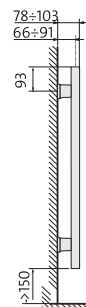

SANTORINI C

вид сбоку

вид сверху

BANGA

вид сбоку

вид сверху

ТЕХНИЧЕСКИЕ ХАРАКТЕРИСТИКИ

Материал:	высококачественный стальной профиль
Подсоединение:	4 отверстия с внутренней резьбой 1/2
Окраска:	грунтовочная, метод анафореза, финальная – методом электростатического напыления
Цвет:	стандарт RAL 9016, другие цвета и оттенки шкалы RAL под заказ
Комплектация:	крепления, заглушки и кран Маевского в комплекте; дополнительно: хромированная вешалка для полотенец

BANGA в хромированном исполнении

НОВИНКА

ТЕПЛОВАЯ МОЩНОСТЬ РАДИАТОРОВ (Вт) для 90/70/20°C

SANTORINI C*			
тип	мощность, (Вт)	длина, мм	высота, мм
SAC 07 04	375	399	714
SAC 07 05	463	498	714
SAC 07 06	544	596	714
SAC 11 05	711	498	1134
SAC 15 05	916	498	1470
SAC 18 05	1118	498	1764

BANGA			
тип	мощность, (Вт)	длина, мм	высота, мм
BAN 08 05	446	500	862
BAN 12 05	633	500	1222
BAN 08 06	520	600	862
BAN 12 06	740	600	1222

* Представлены не все модели. Полный типоразмерный ряд Santorini C Вы можете найти на сайте www.purmo.ru или обратившись к нашему Партнеру в регионе