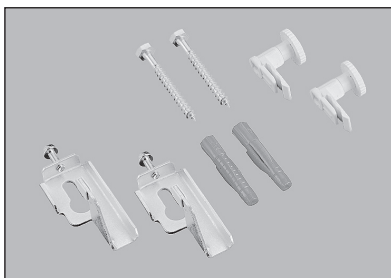

ACCESORII

	descriere	dimensiuni	cod comandă
	Cap termostatic PURMO	1/2" Fi - 1/2"	AZ02HESENSOM3030
	Robinet retur simplu reglaj, 1/2", drept Robinet termostatic tur, 1/2", drept Robinet termostatic tur, 1/2", colțar Robinet retur simplu reglaj, 1/2", colțar	1/2" Fi - 1/2" FE	FAZ1R12M12FSTRPO FAZ1R12M12FSTHPO FAZ1R12M12FETHPO FAZ1R12M12FELBPO
	Robinet Purmo bitubular tip H drept cu adaptor 3/4"-1/2", cu racordare din pardoseală Robinet Purmo bitubular tip H colțar cu adaptor 3/4"-1/2", cu racordare din perete	3/4" Euroconus FE - 1/2" FE	AZ03TP004001300SNICK AZ03TP004001290SNICK
	Conexiune Euroconus pentru conducta de cupru	15x1 - 3/4" Euroconus FI	FAZ1S34F151000PO
	Robineți decorativi tip H Radiatoarele Vertical, Kos și Faro V, Tinos V și Paros V nu sunt prevăzute cu ventil termostatic presetat. Pentru a controla temperatura pe astfel de corpuri de încălzire, trebuie folosiți robineți decorativi tip H - prevăzuți cu mască și cap termostatic.	3/4" la 1/2"	AZ04VETV59800100
		3/4" la 1/2"	AZ04VETV5980050SCHRO
			

ACCESORII

descriere

set de console pentru radiatoare 300 - 900 mm de tip:

**C 11, C 21s, C 22, C 33 • CV 11 • CVM 11 • FC 11, FC 21s, FC 22, FC 33
FCV 11 • FCVM 11 • RC 11, RC 21s, RC 22, RC 33 • RCV 11 • RCVM 11**