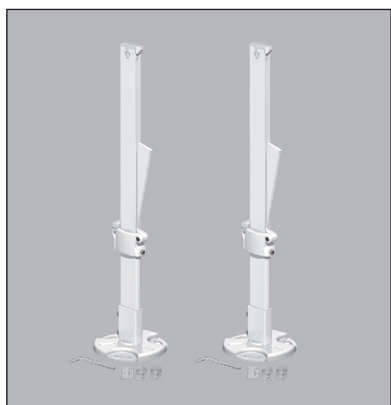

suport pentru radiatoarele-panou de tip 21s, 22, 33 cu 300 – 900 mm:

Distanța consolei de la perete - oricare.

Sarcina maximă a unui suport:

vertical – 180 kg
rupere – 35 kg

cod comandă: **AZ02BS1WEM817H01** (1 buc)

înălțime 300 - 600 mm		înălțime 900 mm	
radiator-panou lungime mm	număr suportți	radiator-panou lungime mm	număr suportți
400 - 1800	2	400 - 1200	2
2000 - 2300	3	1400 - 1800	3
2600 - 3000	4	2000 - 3000	4