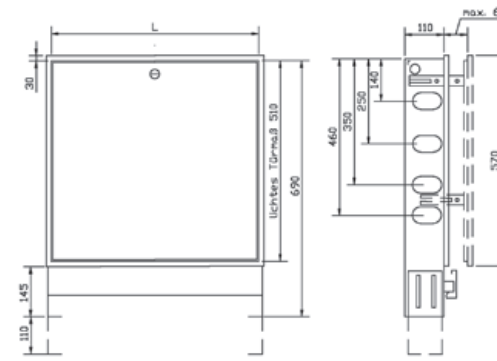

Maße Heizkreisverteilerschrank Aufputz

Maße Heizkreisverteilerschrank Unterputz

Größe	Best.-Nr.	L = Einbau- „Aufputz“	Höhe, Tiefe maß in mm
1	FBWCWS03F7004000	460	Höhe 700 mm
2	FBWCWS06F7006100	610	
3	FBWCWS09F7008100	810	
4	FBWCWS12F7010100	1010	Tiefe 150 mm
5	FBWCWS13F7012100	1210	

Größe	Best.-Nr.	L = Einbau- „Unterputz“	Höhe, Tiefe maß in mm
1	FBWCFS03A7004600	400	Höhe 690 - 800 mm
2	FBWCFS06A7005500	550	
3	FBWCFS09A7007500	750	
4	FBWCFS12A7009500	950	Tiefe 110 - 160 mm
5	FBWCFS13A7011500	1150	

Einbaumaße und Schrankauswahl für Heizkreisverteiler

Länge	Typ	Kreise	2	3	4	5	6	7	8	9	10	11	12
Länge	Premium line	mm	240	295	350	405	460	515	570	625	680	735	790
Länge	Objekt line	mm	200	250	300	350	400	450	500	550	600	650	700
Länge incl. Kugelhahn	Premium line	mm	305	360	415	470	525	580	635	690	745	800	855
	Objekt line	mm	265	315	365	415	465	515	565	615	665	715	765
Verteilerschrankgröße			1		2		3			4			
Länge incl. Kugelhahn Eck	Premium line	mm	390	445	500	555	610	665	720	775	830	885	940
Verteilerschrankgröße			2		3			4				5	
Länge incl. Festwertregelset	Premium line	mm	510	565	620	675	730	785	840	895	950	1005	1060
	Objekt line	mm	510	560	610	660	710	760	810	860	910	960	1010
Verteilerschrankgröße			2		3			4				5	
Länge incl. WMZ waagrecht	Premium line	mm	560	615	670	725	780	835	890	945	1000	1055	1110
	Objekt line	mm	570	620	670	720	770	820	870	920	970	1020	1070
Verteilerschrankgröße			3			4				5			
Länge incl. WMZ senkrecht	Premium line	mm	390	445	500	555	610	665	720	775	830	885	940
	Objekt line	mm	400	450	500	550	600	650	700	750	800	850	900
Verteilerschrankgröße			2		3			4				5	
Länge incl. Verteilerstation	Premium line	mm	570	625	680	735	790	845	900	955	1010	1065	1120
	Objekt line	mm	570	620	670	720	770	820	870	920	970	1020	1070
Verteilerschrankgröße			3			4				5			