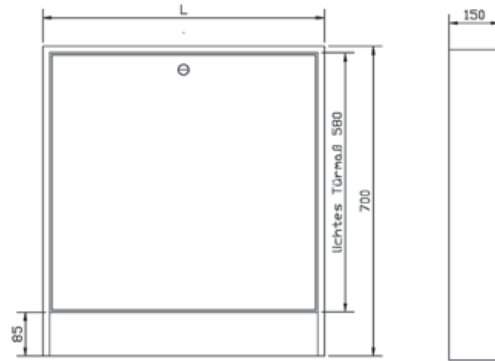

Maße Heizkreisverteilerschrank Aufputz

Maße Heizkreisverteilerschrank Unterputz

Größe	Best.-Nr.	L = Einbau- „Aufputz“	Höhe, Tiefe maß in mm
1	FBWCWS03F7004000	460	Höhe 700 mm
2	FBWCWS06F7006100	610	
3	FBWCWS09F7008100	810	
4	FBWCWS12F7010100	1010	Tiefe 150 mm
5	FBWCWS13F7012100	1210	

Größe	Best.-Nr.	L = Einbau- „Unterputz“	Höhe, Tiefe maß in mm
1	FBWCFS03A7004600	400	Höhe 690 - 800 mm
2	FBWCFS06A7005500	550	
3	FBWCFS09A7007500	750	
4	FBWCFS12A7009500	950	Tiefe 110 - 160 mm
5	FBWCFS13A7011500	1150	

Einbaumaße und Schrankauswahl für Heizkreisverteiler

Länge	Typ	Kreise	2	3	4	5	6	7	8	9	10	11	12
Länge	Premium line	mm	240	295	350	405	460	515	570	625	680	735	790
Länge	Objekt line	mm	200	250	300	350	400	450	500	550	600	650	700
Länge incl. Kugelhahn	Premium line	mm	305	360	415	470	525	580	635	690	745	800	855
	Objekt line	mm	265	315	365	415	465	515	565	615	665	715	765
Verteilerschrankgröße			1		2		3			4			
Länge incl. Kugelhahn Eck	Premium line	mm	390	445	500	555	610	665	720	775	830	885	940
Verteilerschrankgröße			2		3			4				5	
Länge incl. Festwertregelset	Premium line	mm	510	565	620	675	730	785	840	895	950	1005	1060
	Objekt line	mm	510	560	610	660	710	760	810	860	910	960	1010
Verteilerschrankgröße			2		3			4				5	
Länge incl. WMZ waagrecht	Premium line	mm	560	615	670	725	780	835	890	945	1000	1055	1110
	Objekt line	mm	570	620	670	720	770	820	870	920	970	1020	1070
Verteilerschrankgröße			3			4				5			
Länge incl. WMZ senkrecht	Premium line	mm	390	445	500	555	610	665	720	775	830	885	940
	Objekt line	mm	400	450	500	550	600	650	700	750	800	850	900
Verteilerschrankgröße			2		3			4				5	
Länge incl. Verteilerstation	Premium line	mm	570	625	680	735	790	845	900	955	1010	1065	1120
	Objekt line	mm	570	620	670	720	770	820	870	920	970	1020	1070
Verteilerschrankgröße			3			4				5			