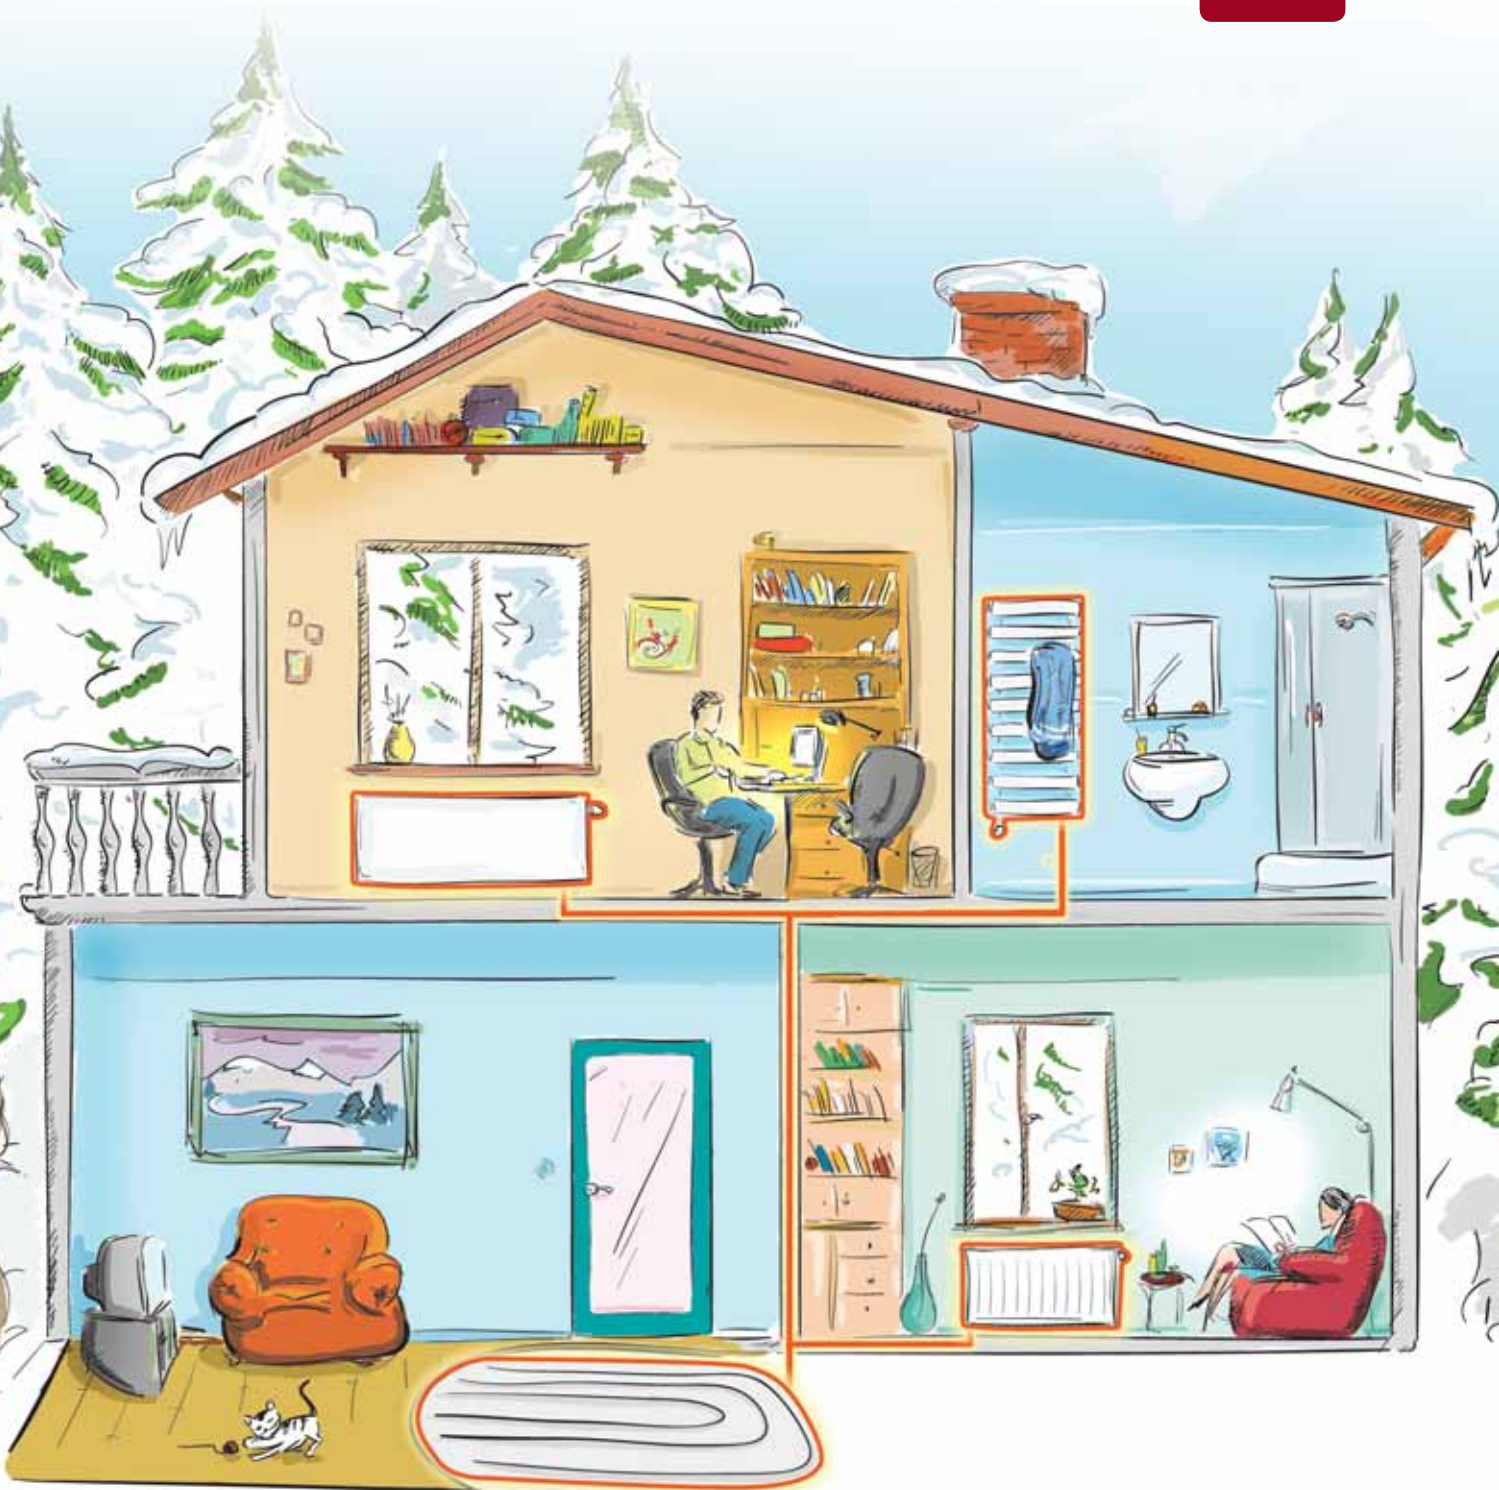

Ambianța și căldura locuinței

WWW.PURMO.RO