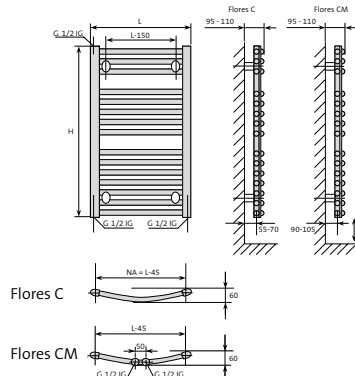

# Klassisch oder dynamisch – Flores, Flores M, Flores C und Flores CM

- ▶ 2 verschiedene Bauformen für einen klassisch-dezenten oder den dynamisch-eleganten Auftritt; Abbildung Flores M mit Anschlussarmatur (Zubehör)
- ▶ jeweils Modelle mit Mittenanschluss oder Anschlüssen in den Sammelrohren
- ▶ Modelle in den Nennbauhöhen 800, 1200, 1500 und 1800 mm und den Längen 450 (nur als Flores und Flores M), 500, 600 und 750 mm
- ▶ 10 Jahre Gütegarantie
- ▶ erhältlich in einer Vielzahl von RAL- und Sanitärfarben

### Klassisch oder dynamisch – nicht nur für das Bad

Die Flores Modellreihe präsentiert sich gleich in zwei Bauformen: In den klassisch anmutenden Varianten Flores und Flores M mit geraden Heizrohren oder dynamisch gebogenen als Flores C sowie Flores CM. Gemeinsam sind beiden Bauformen die senkrechten D-Profil-Sammelrohre mit ihren markanten Seitenflächen, der schmalen Bautiefe und den in sanften Rundungen auslaufenden Seiten.

Klassisch – Flores und Flores M mit markanten D-Profil-Sammelrohren und geraden Profilrohren und schmaler Bautiefe (Abbildung Flores M mit Anschlussarmatur)

Dynamisch – Flores C und Flores CM mit markanten D-Profil-Sammelrohren und gebogenen Profilrohren (Abbildung Flores CM mit Anschlussarmatur)

**BESCHREIBUNG:** Flores, Flores M mit geraden, Flores C, CM mit gebogenen waagerechten Präzisionsstahlrohren 22 x 1 mm und senkrechten D-Profil-Sammelrohren 40 x 30 x 1,5 mm

**ANSCHLÜSSE:** je nach Ausführung 2 x G 1/2" unten seitlich in den senkrechten Sammelrohren (Flores, Flores C) oder 2 x 1/2" IG mittig (50 mm) bei Flores M, CM; G 1/2" Entlüftungsstopfen oben