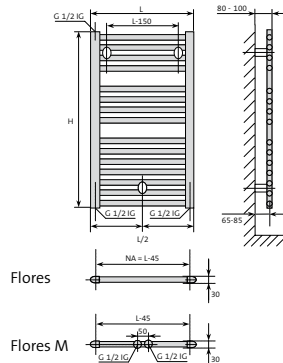

Klassisch – Flores und Flores M mit markanten D-Profil-Sammelrohren und geraden Profilrohren und schmaler Bautiefe (Abbildung Flores M mit Anschlussarmatur)