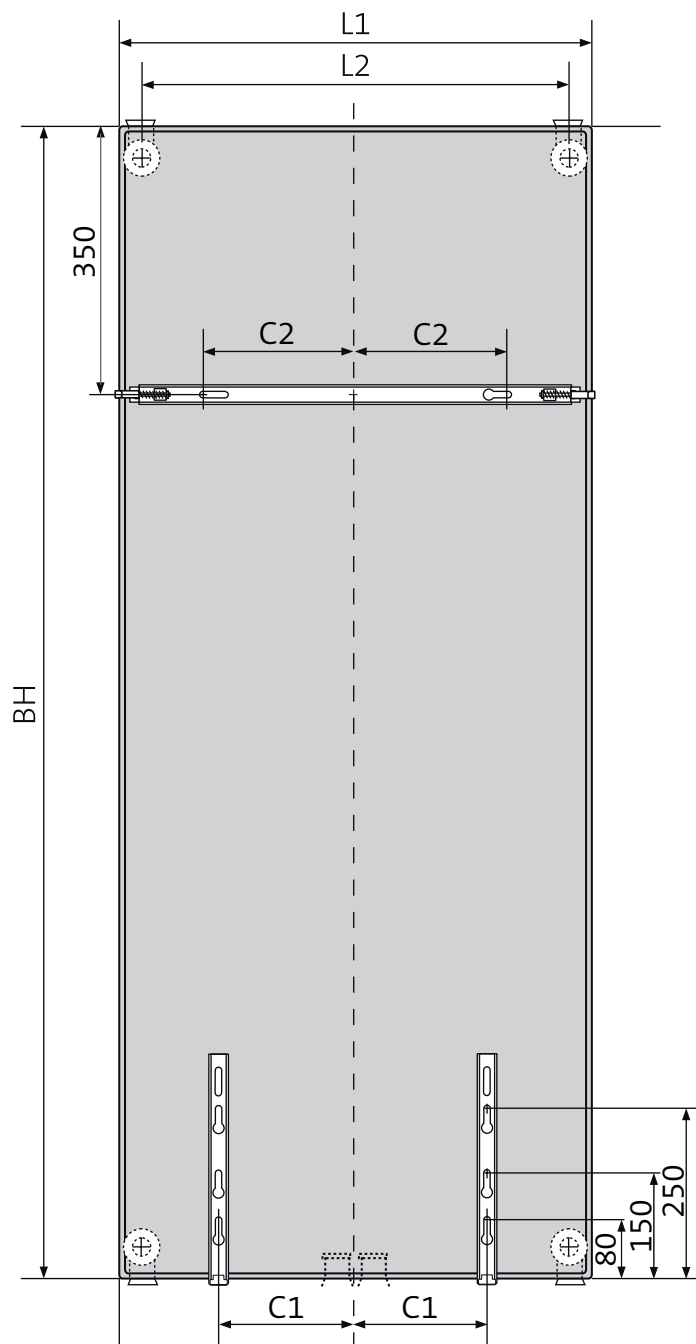

Montagemaße

Kos V und Faro V ab 1-2009

	mm			
Nennbaulänge	300	450	600	750
L1	320	470	620	770
L2	244	394	544	694
C1	75	100	175	250
C2	50	125	200	275

alle Maße in mm