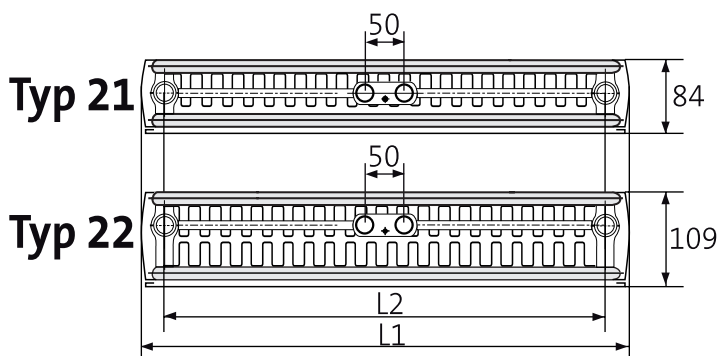

Montagemaße

Kos V und Faro V ab 1-2009

	mm			
Nennbaulänge	300	450	600	750
L1	320	470	620	770
L2	244	394	544	694
C1	75	100	175	250
C2	50	125	200	275

alle Maße in mm