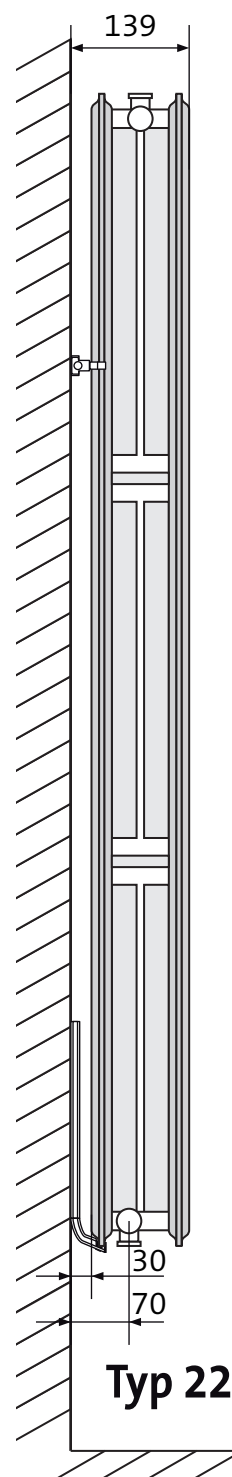

Montagemaße

Kos V und Faro V ab 1-2009

	mm			
Nennbaulänge	300	450	600	750
L1	320	470	620	770
L2	244	394	544	694
C1	75	100	175	250
C2	50	125	200	275

alle Maße in mm