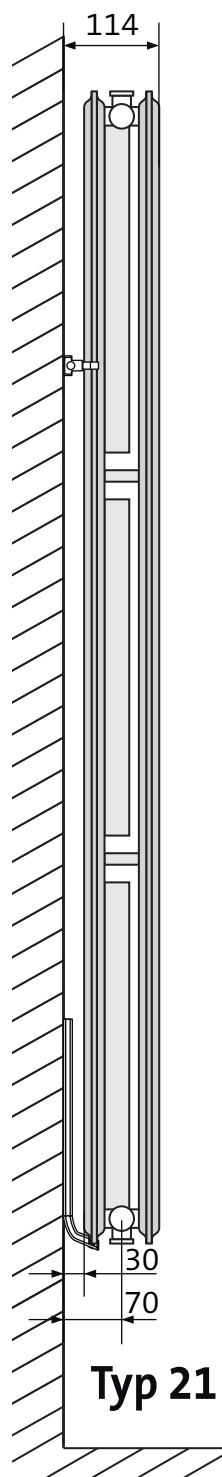

Montagemaße

Kos V und Faro V ab 1-2009

	mm			
Nennbaulänge	300	450	600	750
L1	320	470	620	770
L2	244	394	544	694
C1	75	100	175	250
C2	50	125	200	275

alle Maße in mm