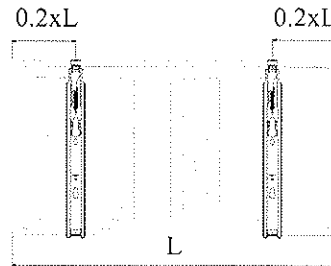

System
MONCLAC[®]

PURMO

TYP 10
H 300 - 900

H	X
300	190
350	240
400	290
450	340
500	390
600	490
700	590
900	790