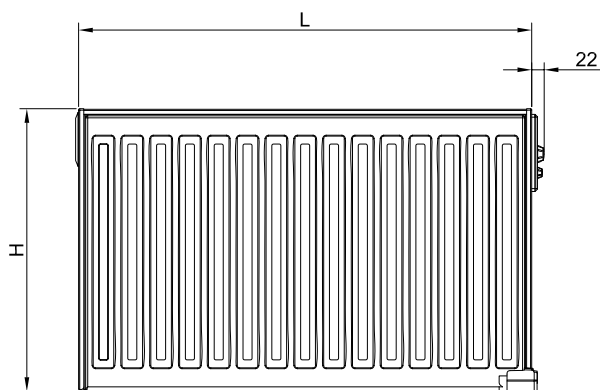

Całości dopełnia górna kratka i osłony boczne, tworząc estetyczną bryłę grzejnika, kryjącą detale konstrukcyjne. Udatne połączenie tradycji z nowoczesnością pozwala dopasować grzejnik do każdego wnętrza.

widok z boku

widok z przodu

H = wysokość
L = długość

widok z góry

Yali Comfort – wysokość 300 mm

typ	moc [W]	wysokość H [mm]	długość L [mm]	waga [kg]	napięcie zasilania [V]	kod zamówienia	cena [PLN]
YALI C C 03 050 21 230 05 1	500	300	500	10	230	FE3210300501ASIO	840
YALI C C 03 080 21 230 08 1	750	300	800	15	230	FE3210300801ASIO	958
YALI C C 03 100 21 230 10 1	1000	300	1000	19	230	FE3210301001ASIO	1042
YALI C C 03 130 21 230 13 1	1250	300	1300	24	230	FE3210301301ASIO	1109