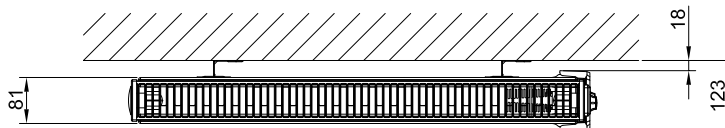

widok z boku

widok z przodu

H = wysokość
L = długość

widok z góry

Yali Comfort – wysokość 300 mm

typ	moc [W]	wysokość H [mm]	długość L [mm]	waga [kg]	napięcie zasilania [V]	kod zamówienia	cena [PLN]
YALI C C 03 050 21 230 05 1	500	300	500	10	230	FE3210300501ASIO	840
YALI C C 03 080 21 230 08 1	750	300	800	15	230	FE3210300801ASIO	958
YALI C C 03 100 21 230 10 1	1000	300	1000	19	230	FE3210301001ASIO	1042
YALI C C 03 130 21 230 13 1	1250	300	1300	24	230	FE3210301301ASIO	1109

Yali Comfort – wysokość 500 mm

YALI C C 05 040 21 230 05 1	500	500	400	12	230	FE3210500401ASIO	822
YALI C C 05 050 21 230 08 1	750	500	500	15	230	FE3210500501ASIO	919
YALI C C 05 065 21 230 10 1	1000	500	650	20	230	FE3210500651ASIO	997
YALI C C 05 080 21 230 13 1	1250	500	800	24	230	FE3210500801ASIO	1075
YALI C C 05 095 21 230 15 1	1500	500	950	28	230	FE3210500951ASIO	1218