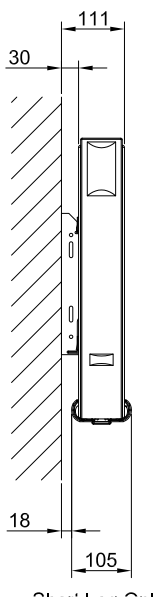

Karta katalogowa grzejnik elektryczny Yali Comfort

PURMO
POLSKA 2014

Yali Comfort

Grzejnik Yali Comfort to dyskretny wygląd, typowy dla grzejników płytowych. Dwa panele o wysokości 300 lub 500mm wypełnione olejem roślinnym tworzą stabilną konstrukcję i pozwalają uzyskiwać wysoką moc grzewczą.

Całości dopełnia górna kratka i osłony boczne, tworząc estetyczną bryłę grzejnika, kryjącą detale konstrukcyjne. Udatne połączenie tradycji z nowoczesnością pozwala dopasować grzejnik do każdego wnętrza.

widok z boku

widok z przodu

H = wysokość
L = długość

widok z góry

Yali Comfort – wysokość 300 mm

typ	moc [W]	wysokość H [mm]	długość L [mm]	waga [kg]	napięcie zasilania [V]	kod zamówienia	cena [PLN]
YALI C C 03 050 21 230 05 1	500	300	500	10	230	FE3210300501ASIO	840
YALI C C 03 080 21 230 08 1	750	300	800	15	230	FE3210300801ASIO	958
YALI C C 03 100 21 230 10 1	1000	300	1000	19	230	FE3210301001ASIO	1042
YALI C C 03 130 21 230 13 1	1250	300	1300	24	230	FE3210301301ASIO	1109

Yali Comfort – wysokość 500 mm

YALI C C 05 040 21 230 05 1	500	500	400	12	230	FE3210500401ASIO	822
YALI C C 05 050 21 230 08 1	750	500	500	15	230	FE3210500501ASIO	919
YALI C C 05 065 21 230 10 1	1000	500	650	20	230	FE3210500651ASIO	997
YALI C C 05 080 21 230 13 1	1250	500	800	24	230	FE3210500801ASIO	1075
YALI C C 05 095 21 230 15 1	1500	500	950	28	230	FE3210500951ASIO	1218