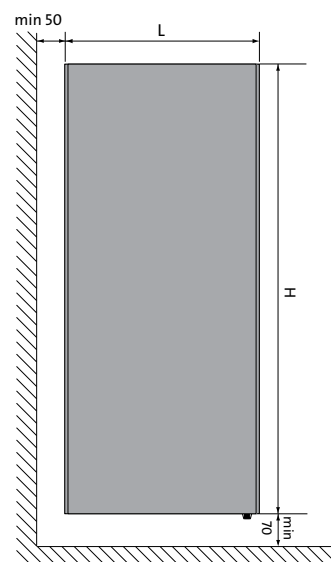

widok z przodu