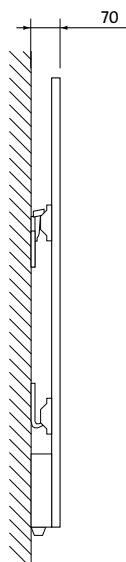

Likoma V E dostępne kolory z kodami :

SG = piaskowy
WG = biały
GG = szary
BG = grafitowy

widok z boku

widok z przodu

Kolory na zdjęciach katalogowych mogą nieznacznie odbiegać od rzeczywistych, ze względu na wymagania druku.

H = wysokość
L = szerokość

Likoma V E – szerokość 400 mm

typ	moc [W]	wysokość H [mm]	szerokość L [mm]	waga [kg]	napięcie zasilania [V]	kod zamówienia	cena [PLN]
LIV900400ELW	600	900	400	14	230	FAJM00900400AROSWHIT	2310
LIV900400ELG	600	900	400	14	230	FAJM00900400AROSGREY	2680
LIV900400ELS	600	900	400	14	230	FAJM00900400AROSSAND	2680
LIV900400ELB	600	900	400	14	230	FAJM00900400AROSBLAC	2850
LIV1500400ELW	1000	1500	400	23	230	FAJM01500400AROSWHIT	2520
LIV1500400ELG	1000	1500	400	23	230	FAJM01500400AROSGREY	3169
LIV1500400ELS	1000	1500	400	23	230	FAJM01500400AROSSAND	3169
LIV1500400ELB	1000	1500	400	23	230	FAJM01500400AROSBLAC	3340
LIV1800400ELW	1200	1800	400	27	230	FAJM01800400AROSWHIT	2622
LIV1800400ELG	1200	1800	400	27	230	FAJM01800400AROSGREY	3375
LIV1800400ELS	1200	1800	400	27	230	FAJM01800400AROSSAND	3375
LIV1800400ELB	1200	1800	400	27	230	FAJM01800400AROSBLAC	3544

Likoma V E – szerokość 600 mm

LIV1500600ELW	1500	1500	600	33	230	FAJM01500600AROSWHIT	2775
LIV1500600ELG	1500	1500	600	33	230	FAJM01500600AROSGREY	3246
LIV1500600ELS	1500	1500	600	33	230	FAJM01500600AROSSAND	3246
LIV1500600ELB	1500	1500	600	33	230	FAJM01500600AROSBLAC	3408
LIV1800600ELW	1800	1800	600	39	230	FAJM01800600AROSWHIT	2988
LIV1800600ELG	1800	1800	600	39	230	FAJM01800600AROSGREY	3495
LIV1800600ELS	1800	1800	600	39	230	FAJM01800600AROSSAND	3495
LIV1800600ELB	1800	1800	600	39	230	FAJM01800600AROSBLAC	3669

Wszystkie grzejniki elektryczne dostępne na zamówienie. Dostarczane bez wtyczki sieciowej.
Ceny netto w zł bez podatku VAT.