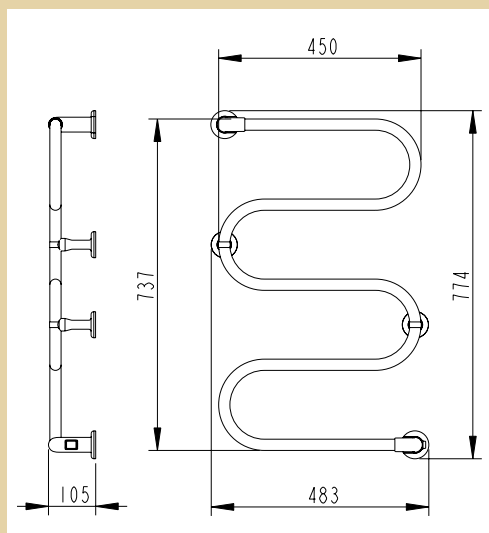

Grzejnik Athena S można montować w dowolnej orientacji góra-dół. Wersja z bezpośrednim podłączeniem do sieci elektrycznej zapewnia niezakłóconą wizualnie krzywiznę grzejnika, natomiast wersja z przewodem i wtyczką umożliwia szybkie podłączenie do zasilania. Grzejnik Athena S wyposażony jest w łatwy w obsłudze przełącznik zasilania włącz/wyłącz.

- Suszarka elektryczna z przewodem zasilającym do stałego montażu, z dwubiegunowym podświetlanym przełącznikiem zasilania i nakładkami maskującymi elementy montażowe.
- Produkowany z najwyższej jakości szwedzkiej stali.
- Bezgłośny, bezwonny.
- Dostępny w dwóch wersjach wykończenia: chrom i biały lakier.
- Montaż w dowolnej orientacji góra-dół.
- Dwubiegunowy przełącznik zasilania typu włącz/wyłącz.
- Łatwość i wygoda montażu. W trakcie montażu można wybrać optymalną lokalizację przełącznika zasilania: góra lub dół.
- Wybór pomiędzy ukrytym przyłączem do instalacji elektrycznej i podłączeniem z wtyczką.
- Maksymalna temperatura powierzchni zewnętrznej grzejnika 60°C.
- Grzejnik dostarczany z 1,5 m przewodem zasilającym w wtyczką do szybkiego podłączenia oraz śrubami i zawieszaciami montażowymi.

Athena S

| typ | kolor | moc [W] | wysokość [mm] | szerokość [mm] | waga [kg] | napięcie zasilania [V] | kod zamówienia | cena [PLN] |
|--------------------------|-------|---------|---------------|----------------|-----------|------------------------|----------------------|------------|
| ATH S P 07 05 230 01 2 C | chrom | 50 | 737 | 450 | 3 | 230 | FAKM00740450A0ASCHRO | 401 |
| ATH S P 07 05 230 01 2 W | biały | 65 | 737 | 450 | 3 | 230 | FAKM00740450A0A0 | 335 |