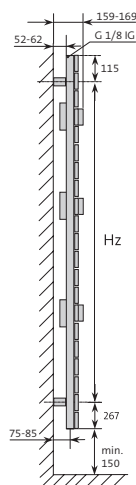

widok z przodu

widok z boku

opcjonalne zestawy kolorów

typ	moc [W] 75/65/20°C	moc [W] 55/45/20°C	H [mm]	L [mm]	zawieszania		Lp [mm]	pojemność wodna [dm³]	masa [kg]	liczba poziomych kolektorów	kod zamówienia (wersja lewostronna)
					Lz [mm]	Hz [mm]					
EVI 14 06	758	414	1357	600	100	975	50	7,5	25	16	F96A0135060G0340
EVI 17 06	896	485	1657	600	100	1275	50	10,3	30	19	F96A0165060G0340
Grzejniki Evia są dostępne także w wersji prawej											kod zamówienia (wersja prawostronna)
EVI 14 06	758	414	1357	600	100	975	50	7,5	25	16	F96A0135060D0340
EVI 17 06	896	485	1657	600	100	1275	50	10,3	30	19	F96A0165060D0340

Moc cieplna grzejników (W) według normy PN-EN 442 dla parametrów 75/65/20 °C i 55/45/20 °C.

dane techniczne:

- **Materiał:** wysokiej jakości profil stalowy
- **Wyposażenie podstawowe:** zawieszania o regulowanej odległości od ściany, uchylnie kolektory poziome jako wieszaki, korek i odpowietrznik.
- **Podłączenie:** 2 otwory z gwintem wewnętrznym 1/2"
- **Maxymalne ciśnienie robocze:** 4 bary
- **Temperatura maksymalna:** 110°C
- **Czynnik grzewczy:** woda
- **Kolor:** biały RAL 9016, pozostałe kolory z palety Rettig 2016 na zamówienie
- **Gwarancja:** 10 lat