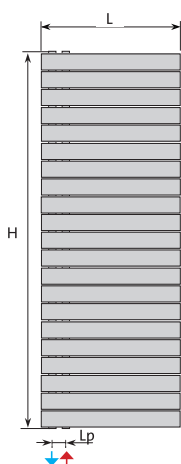

widok z przodu

widok z boku

opcjonalne zestawy kolorów

typ	moc [W] 75/65/20°C	moc [W] 55/45/20°C	H [mm]	L [mm]	zawieszania		Lp [mm]	pojemność wodna [dm³]	masa [kg]	liczba poziomych kolektorów	kod zamówienia (wersja lewostronna)
					Lz [mm]	Hz [mm]					
EVI 14 06	758	414	1357	600	100	975	50	7,5	25	16	F96A0135060G0340
EVI 17 06	896	485	1657	600	100	1275	50	10,3	30	19	F96A0165060G0340
Grzejniki Evia są dostępne także w wersji prawej											kod zamówienia (wersja prawostronna)
EVI 14 06	758	414	1357	600	100	975	50	7,5	25	16	F96A0135060D0340
EVI 17 06	896	485	1657	600	100	1275	50	10,3	30	19	F96A0165060D0340

Moc cieplna grzejników (W) według normy PN-EN 442 dla parametrów 75/65/20 °C i 55/45/20 °C.

dane techniczne:

- **Materiał:** wysokiej jakości profil stalowy
- **Wyposażenie podstawowe:** zawieszania o regulowanej odległości od ściany, uchylnie kolektory poziome jako wieszaki, korek i odpowietrznik.
- **Podłączenie:** 2 otwory z gwintem wewnętrznym 1/2"
- **Maxymalne ciśnienie robocze:** 4 bary
- **Temperatura maksymalna:** 110°C
- **Czynnik grzewczy:** woda
- **Kolor:** biały RAL 9016, pozostałe kolory z palety Rettig 2016 na zamówienie
- **Gwarancja:** 10 lat