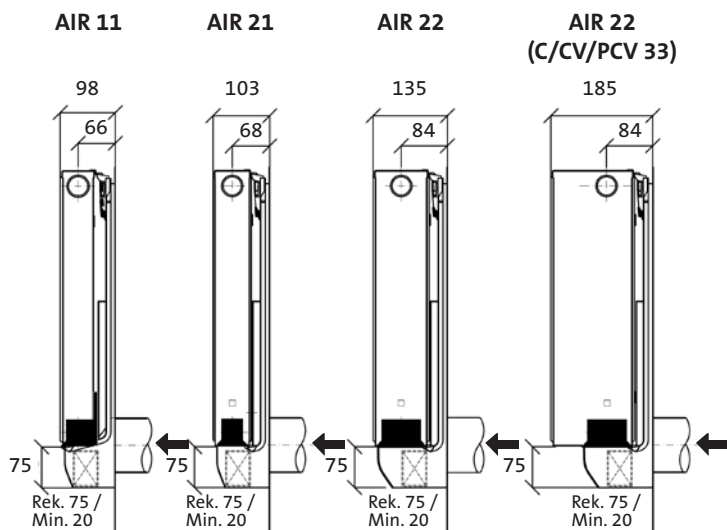

Lai iegūtu vairāk informācijas vai aprēķinātu apkures siltumatdevi, lūdzu, apmeklējiet mūsu mājas lapu: www.purmo.lv